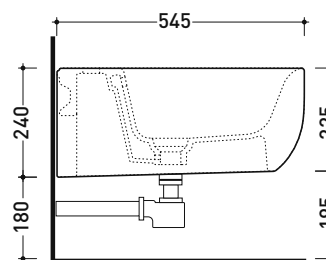

Accessori tecnici: **Staffa di fissaggio universale per vasi e bidet sospesi (41/P)**
Sifone ribassato cromo (SIFB/CR)
Piletta Stop & Go (PLSG)
Piletta Stop & Go in ceramica (PLCE)
Set 2 pezzi rubinetto filtro cromo (RF026)

Dim. Imballo cm | Peso 18 kg | Pz. Pallet n° -

CE UNI EN 14528 - CL20 Dop-No14528

vista zenitale / zenital view

vista laterale / lateral view

sezione longitudinale / section

vista retro / back view

dimensioni in mm

Le misure dimensionali riportate hanno una tolleranza del 2%

CERAMICA: finiture lucide

finiture opache

bianco

latte

carbone

argilla

cenere