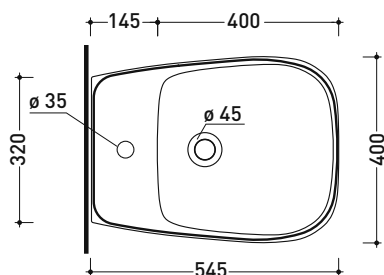

FU218

Bidet sospeso monoforo (completo di kit fissaggio art. 9008)

• CON TROPPOPIENO • SENZA FORO RUBINETTO SU RICHIESTA

Complementi: **Rubinetti bidet linea ONE - NOKÈ - SI - FOLD - X1**
Accessori linea TWO - HOOP - NOKÈ - FOLD

Dim. Imballo cm | Peso 18 kg | Pz. Pallet n° -

CE UNI EN 14528 - CL20 Dop-No14528

vista zenitale / zenital view

vista laterale / lateral view

sezione longitudinale / section

vista retro / back view

dimensioni in mm

Le misure dimensionali riportate hanno una tolleranza del 2%

CERAMICA: finiture lucide

finiture opache

bianco

latte

carbone

argilla

cenere