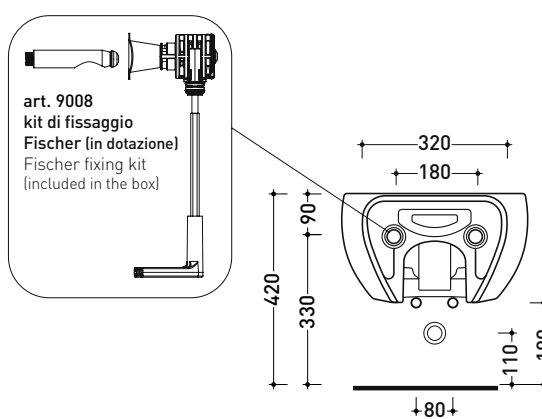

FU218

Bidet sospeso monoforo (completo di kit fissaggio art. 9008)

• CON TROPPOPIENO • SENZA FORO RUBINETTO SU RICHIESTA

Complementi: **Rubinetti bidet linea ONE - NOKÈ - SI - FOLD - X1**
Accessori linea TWO - HOOP - NOKÈ - FOLD

Accessori tecnici: **Staffa di fissaggio universale per vasi e bidet sospesi (41/P)**
Sifone ribassato cromo (SIFB/CR)
Piletta Stop & Go (PLSG)
Piletta Stop & Go in ceramica (PLCE)
Set 2 pezzi rubinetto filtro cromo (RF026)

Dim. Imballo cm | Peso 18 kg | Pz. Pallet n° -

CE UNI EN 14528 - CL20 Dop-No14528

vista zenitale / zenital view

vista laterale / lateral view

sezione longitudinale / section

vista retro / back view

dimensioni in mm

Le misure dimensionali riportate hanno una tolleranza del 2%

CERAMICA: finiture lucide

finiture opache

bianco

latte

carbone

argilla

cenere