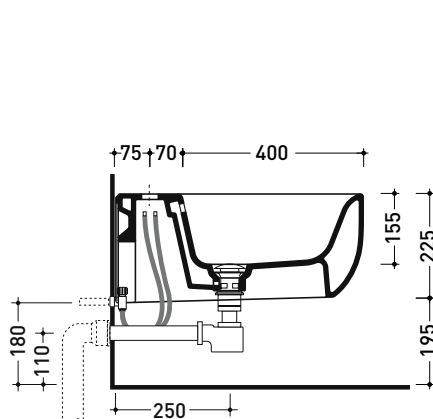

FU218

Bidet sospeso monoforo (completo di kit fissaggio art. 9008)

• CON TROPPOPIENO • SENZA FORO RUBINETTO SU RICHIESTA

Complementi: **Rubinetti bidet linea ONE - NOKÈ - SI - FOLD - X1**
Accessori linea TWO - HOOP - NOKÈ - FOLD

Accessori tecnici: **Staffa di fissaggio universale per vasi e bidet sospesi (41/P)**
Sifone ribassato cromo (SIFB/CR)
Piletta Stop & Go (PLSG)
Piletta Stop & Go in ceramica (PLCE)
Set 2 pezzi rubinetto filtro cromo (RF026)

Dim. Imballo cm | Peso 18 kg | Pz. Pallet n° -

CE UNI EN 14528 - CL20 Dop-No14528

vista zenitale / zenital view

vista laterale / lateral view

sezione longitudinale / section

vista retro / back view

dimensioni in mm

Le misure dimensionali riportate hanno una tolleranza del 2%

CERAMICA: finiture lucide

finiture opache

bianco

latte

carbone

argilla

cenere