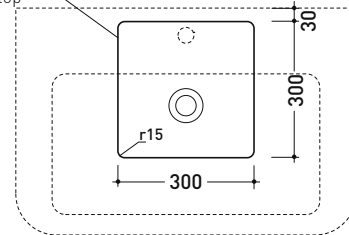

Peso 24,8 kg

Pz. Pallet n° 12

CE UNI EN 14688 - CL20 Dop-No14688

vista zenitale / zenital view

vista frontale / frontal view

foro consigliato sul piano
 suggested hole on the top

vista zenitale / zenital view

sezione longitudinale / section

dimensioni in mm

Le misure dimensionali riportate hanno una tolleranza del 2%

CERAMICA: finiture lucide

finiture opache

bianco

nero

latte