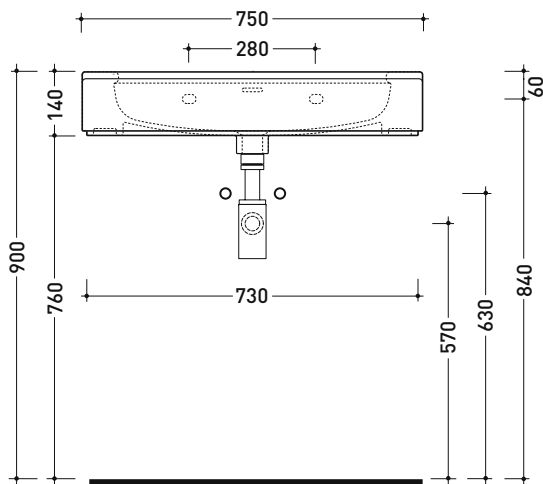

MA75L Madre 75

Lavabo cm 75 sospeso - appoggio - su colonna

• CON TROPPOPIENO • PREDISPOSTO TRE FORI RUBINETTO

Complementi: Specchio MADRE (MASPE75)
 Colonna in ceramica MADRE (MACOL)
 Rubinetti lavabo linea EVERGREEN - X1- ONE - NOKÉ - FOLD
 Accessori linea EVERGREEN - HOOP - TWO - NOKÉ - FOLD

Accessori tecnici: Sifone cromo (SIFL/CR) - Sifone oro (SIFDR)
 Piletta Stop & Go (PLSG)
 Piletta Stop & Go in ceramica (PLCE)
 Set 2 pezzi rubinetto filtro cromo (RF026)
 Kit fissaggio parete (9002)

Dim. Imballo

Peso 24,8 kg

Pz. Pallet n° 12

CE UNI EN 14688 - CL20 Dop-No14688

vista zenitale / zenital view

vista frontale / frontal view

foro consigliato sul piano
 suggested hole on the top

vista zenitale / zenital view

sezione longitudinale / section

dimensioni in mm

Le misure dimensionali riportate hanno una tolleranza del 2%

CERAMICA: finiture lucide

finiture opache

bianco

nero

latte