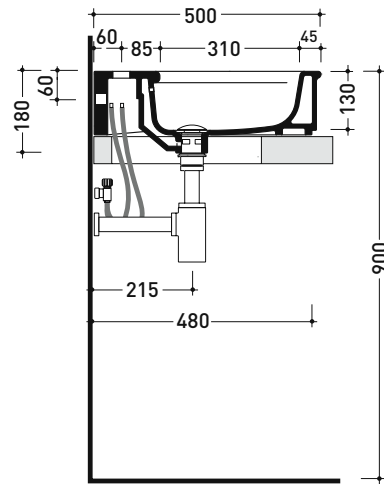

MA75L Madre 75

Lavabo cm 75 sospeso - appoggio - su colonna

• CON TROPPOPIENO • PREDISPOSTO TRE FORI RUBINETTO

Complementi: Specchio MADRE (MASPE75)
 Colonna in ceramica MADRE (MACOL)
 Rubinetti lavabo linea EVERGREEN - X1- ONE - NOKÉ - FOLD
 Accessori linea EVERGREEN - HOOP - TWO - NOKÉ - FOLD

Peso 24,8 kg

Pz. Pallet n° 12

CE UNI EN 14688 - CL20 Dop-No14688

vista zenitale / zenital view

vista frontale / frontal view

foro consigliato sul piano
 suggested hole on the top

vista zenitale / zenital view

sezione longitudinale / section

dimensioni in mm

Le misure dimensionali riportate hanno una tolleranza del 2%

CERAMICA: finiture lucide

finiture opache

bianco

nero

latte