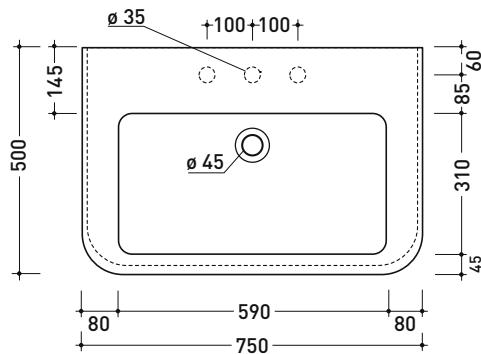

MA75L Madre 75

Lavabo cm 75 sospeso - appoggio - su colonna

• CON TROPPOPIENO • PREDISPOSTO TRE FORI RUBINETTO

Complementi: Specchio MADRE (MASPE75)
 Colonna in ceramica MADRE (MACOL)
 Rubinetti lavabo linea EVERGREEN - X1- ONE - NOKÉ - FOLD
 Accessori linea EVERGREEN - HOOP - TWO - NOKÉ - FOLD

Accessori tecnici: Sifone cromo (SIFL/CR) - Sifone oro (SIFDR)
 Piletta Stop & Go (PLSG)
 Piletta Stop & Go in ceramica (PLCE)
 Set 2 pezzi rubinetto filtro cromo (RF026)
 Kit fissaggio parete (9002)

Dim. Imballo

Peso 24,8 kg

Pz. Pallet n° 12

CE UNI EN 14688 - CL20 Dop-No14688

vista zenitale / zenital view

vista frontale / frontal view

foro consigliato sul piano
 suggested hole on the top

vista zenitale / zenital view

sezione longitudinale / section

dimensioni in mm

Le misure dimensionali riportate hanno una tolleranza del 2%

CERAMICA: finiture lucide

finiture opache

bianco

nero

latte