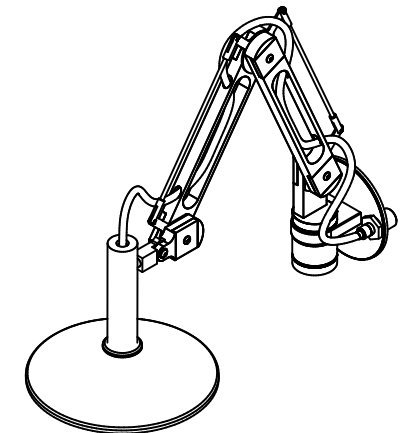

Pressione dinamica minima di utilizzo 0,5 bar.
Minimum dynamic pressure of use: 0,5 Bar.

Braccio doccia Art SW880
The shower head Art_SW880

PORTATE A PRESSIONE DINAMICA SENZA LIMITATORE
FLOW RATES AT DYNAMIC PRESSURE WITHOUT LIMITATION SYSTEM

-Uscita Doccia - Shower head exit	1 bar	6,5 l/min
	2 bar	10 l/min
	3 bar	12,8 l/min
	4 bar	16 l/min
	5 bar	17,5 l/min

Cod. SW880
SWITCH

Soffione doccia Ø 206 mm con
braccio orientabile ad estensione.

Ø 206 mms shower head with arm
adjustable and extensible.