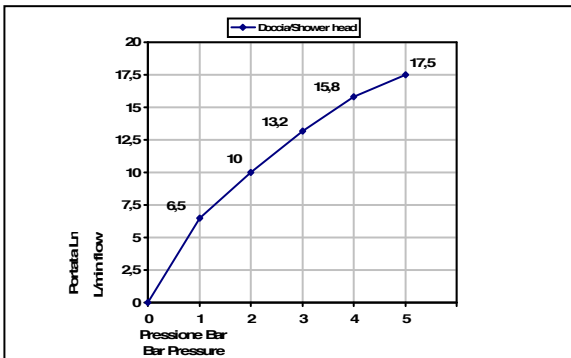

Pressione dinamica minima di utilizzo 0,5 bar.
Minimum dynamic pressure of use: 0,5 Bar.

Braccio doccia Art SW880
The shower head Art_SW880

PORTATE A PRESSIONE DINAMICA SENZA LIMITATORE
FLOW RATES AT DYNAMIC PRESSURE WITHOUT LIMITATION SYSTEM

-Uscita Doccia - Shower head exit	1 bar	6,5 l/min
	2 bar	10 l/min
	3 bar	12,8 l/min
	4 bar	16 l/min
	5 bar	17,5 l/min

Cod. SW880
SWITCH

Soffione doccia Ø 206 mm con
braccio orientabile ad estensione.

Ø 206 mms shower head with arm
adjustable and extensible.