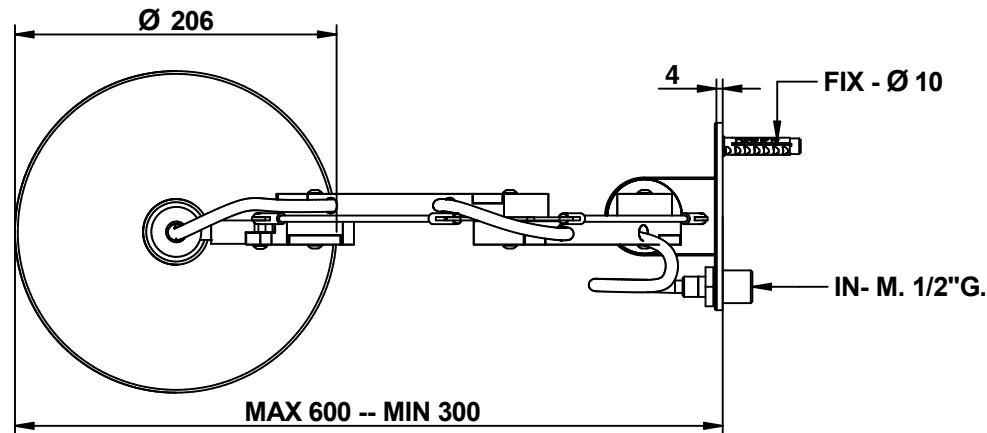

Pressione dinamica minima di utilizzo 0,5 bar.
Minimum dynamic pressure of use: 0,5 Bar.

Braccio doccia Art SW880
The shower head Art_SW880

PORTATE A PRESSIONE DINAMICA SENZA LIMITATORE
FLOW RATES AT DYNAMIC PRESSURE WITHOUT LIMITATION SYSTEM

-Uscita Doccia - Shower head exit	1 bar	6,5 l/min
	2 bar	10 l/min
	3 bar	12,8 l/min
	4 bar	16 l/min
	5 bar	17,5 l/min

Cod. SW880
SWITCH

Soffione doccia Ø 206 mm con
braccio orientabile ad estensione.

Ø 206 mms shower head with arm
adjustable and extensible.