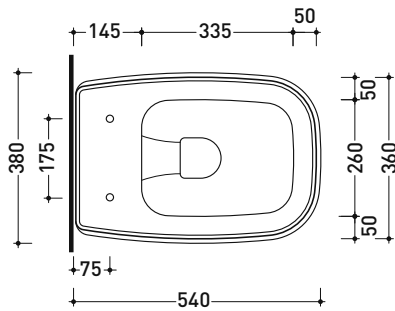

Accessori tecnici: Staffa di fissaggio universale per vasi e bidet sospesi (41/P)

Dim. Imballo cm | Peso 20,5 kg | Pz. Pallet n° 15

CE UNI EN 997

Dop-No997

FLAMINIA sconsiglia l'abbinamento di questo Wc con passo rapido/flussometro e cassette alte tradizionali.

vista zenitale / zenital view

vista laterale / lateral view

sezione longitudinale / section

vista retro / back view

dimensioni in mm

Le misure dimensionali riportate hanno una tolleranza del 2%

CERAMICA: finiture lucide