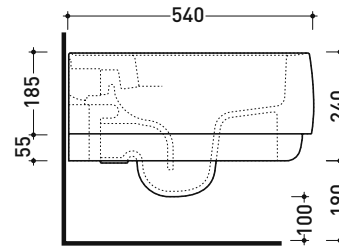

Accessori tecnici: Staffa di fissaggio universale per vasi e bidet sospesi (41/P)

Dim. Imballo cm | Peso 20,5 kg | Pz. Pallet n° 15

CE UNI EN 997

Dop-No997

FLAMINIA sconsiglia l'abbinamento di questo Wc con passo rapido/flussometro e cassette alte tradizionali.

vista zenitale / zenital view

vista laterale / lateral view

sezione longitudinale / section

vista retro / back view

dimensioni in mm

Le misure dimensionali riportate hanno una tolleranza del 2%

CERAMICA: finiture lucide