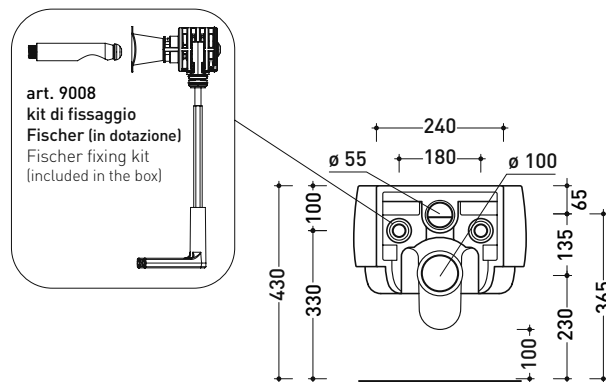

FG118G

Vaso sospeso con sistema goclean® (completo di kit fissaggio art. 9008)

Complementi: Coprivaso Slim in termoindurente a discesa rallentata (FGCW03 FGCW03OR)
Accessori linea TWO - HOOP - NOKÉ - FOLD

Accessori tecnici: Staffa di fissaggio universale per vasi e bidet sospesi (41/P)

Dim. Imballo cm | Peso 20,5 kg | Pz. Pallet n° 15

CE UNI EN 997

Dop-No997

FLAMINIA sconsiglia l'abbinamento di questo Wc con passo rapido/flussometro e cassette alte tradizionali.

vista zenitale / zenital view

vista laterale / lateral view

sezione longitudinale / section

vista retro / back view

dimensioni in mm

Le misure dimensionali riportate hanno una tolleranza del 2%

CERAMICA: finiture lucide