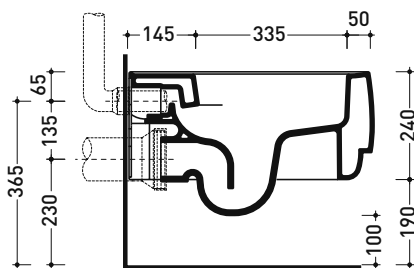

Accessori tecnici: Staffa di fissaggio universale per vasi e bidet sospesi (41/P)

Dim. Imballo cm | Peso 20,5 kg | Pz. Pallet n° 15

CE UNI EN 997

Dop-No997

FLAMINIA sconsiglia l'abbinamento di questo Wc con passo rapido/flussometro e cassette alte tradizionali.

vista zenitale / zenital view

vista laterale / lateral view

sezione longitudinale / section

vista retro / back view

dimensioni in mm

Le misure dimensionali riportate hanno una tolleranza del 2%

CERAMICA: finiture lucide