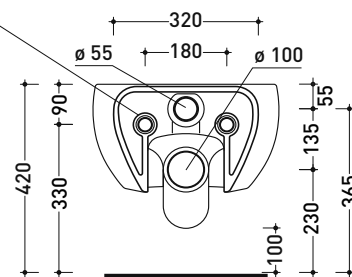

Dim. Imballo cm | Peso 18,5 kg | Pz. Pallet n° -

CE UNI EN 997

Dop-No997

FLAMINIA sconsiglia l'abbinamento di questo Wc con passo rapido/flussometro e cassette alte tradizionali.

vista zenitale / zenital view

vista laterale / lateral view

sezione longitudinale / section

art. 9008
kit di fissaggio
Fischer (in dotazione)
Fischer fixing kit
(included in the box)

vista retro / back view

dimensioni in mm

Le misure dimensionali riportate hanno una tolleranza del 2%