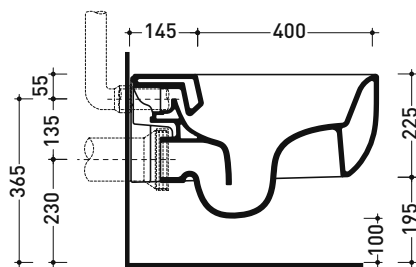

Dim. Imballo cm | Peso 18,5 kg | Pz. Pallet n° -

CE UNI EN 997

Dop-No997

FLAMINIA sconsiglia l'abbinamento di questo Wc con passo rapido/flussometro e cassette alte tradizionali.

vista zenitale / zenital view

vista laterale / lateral view

sezione longitudinale / section

art. 9008
kit di fissaggio
Fischer (in dotazione)
Fischer fixing kit
(included in the box)

vista retro / back view

dimensioni in mm

Le misure dimensionali riportate hanno una tolleranza del 2%