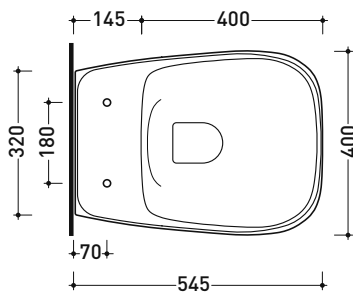

FU118G

Vaso sospeso con sistema goclean® (completo di kit fissaggio art. 9008)

Complementi: Coprivaso Slim in termoindurente a discesa rallentata (FUCW05)
Accessori linea TWO - HOOP - NOKÈ - FOLD

Accessori tecnici: Staffa di fissaggio universale per vasi e bidet sospesi (41/P)

Dim. Imballo cm | Peso 18,5 kg | Pz. Pallet n° -

CE UNI EN 997

Dop-No997

FLAMINIA sconsiglia l'abbinamento di questo Wc con passo rapido/flussometro e cassette alte tradizionali.

vista zenitale / zenital view

vista laterale / lateral view

sezione longitudinale / section

art. 9008
kit di fissaggio
Fischer (in dotazione)
Fischer fixing kit
(included in the box)

vista retro / back view

dimensioni in mm

Le misure dimensionali riportate hanno una tolleranza del 2%