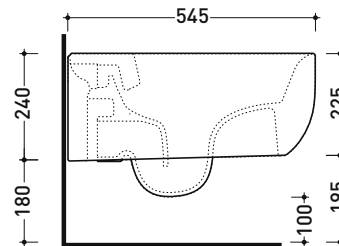

Dim. Imballo cm | Peso 18,5 kg | Pz. Pallet n° -

CE UNI EN 997

Dop-No997

FLAMINIA sconsiglia l'abbinamento di questo Wc con passo rapido/flussometro e cassette alte tradizionali.

vista zenitale / zenital view

vista laterale / lateral view

sezione longitudinale / section

art. 9008
kit di fissaggio
Fischer (in dotazione)
Fischer fixing kit
(included in the box)

vista retro / back view

dimensioni in mm

Le misure dimensionali riportate hanno una tolleranza del 2%