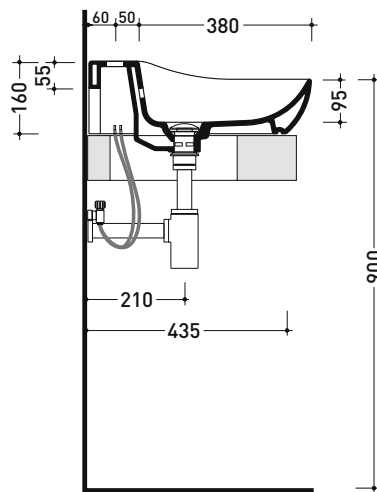

FU60L Fluo 60

Lavabo cm 60 da appoggio - sospeso con piano rubinetteria

• CON TROPPOPIENO • PREDISPOSTO TRE FORI RUBINETTO

Complementi: Mensola Forty6 (F65058)
 Struttura Filo 75 (F175SV - F175SC)
 Arredi BOX - prof. 50
 Mobili CUBIKA - depth. 50 cm
 Mobile DENVER (DV103M)
 Rubinetti lavabo linea ONE - NOKÈ - SI - FOLD - X1
 Accessori linea TWO - HOOP - NOKÈ - FOLD

Accessori tecnici: Sifone cromo (SIFL/CR) - Sifone telescopico cromo (SIFL066)
 Piletta Stop & Go (PLSG)
 Piletta Stop & Go in ceramica (PLCE)
 Set 2 pezzi rubinetto filtro cromo (RF026)
 Kit fissaggio parete (9002)

Dim. Imballo cm | Peso 15 kg | Pz. Pallet n° -

CE UNI EN 14688 - CL20 Dop-No14688

vista zenitale / zenital view

foro consigliato sul piano
suggested hole on the top

vista zenitale / zenital view

vista frontale / frontal view

sezione longitudinale / section

dimensioni in mm

Le misure dimensionali riportate hanno una tolleranza del 2%

CERAMICA: finiture lucide

bianco nero

finiture opache

latte carbone argilla cenere nuvola fango rosso rubens petrolio