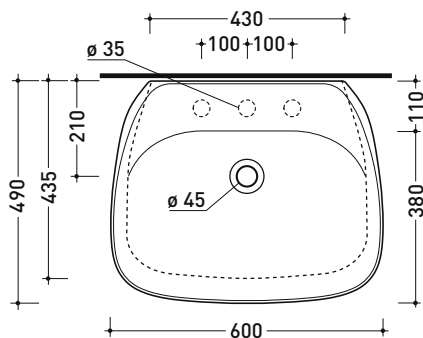

FU60L Fluo 60

Lavabo cm 60 da appoggio - sospeso con piano rubinetteria

• CON TROPPOPIENO • PREDISPOSTO TRE FORI RUBINETTO

Complementi: Mensola Forty6 (F65058)
 Struttura Filo 75 (F175SV - F175SC)
 Arredi BOX - prof. 50
 Mobili CUBIKA - depth. 50 cm
 Mobile DENVER (DV103M)
 Rubinetti lavabo linea ONE - NOKÈ - SI - FOLD - X1
 Accessori linea TWO - HOOP - NOKÈ - FOLD

Accessori tecnici: Sifone cromo (SIFL/CR) - Sifone telescopico cromo (SIFL066)
 Piletta Stop & Go (PLSG)
 Piletta Stop & Go in ceramica (PLCE)
 Set 2 pezzi rubinetto filtro cromo (RF026)
 Kit fissaggio parete (9002)

Dim. Imballo cm | Peso 15 kg | Pz. Pallet n° -

CE UNI EN 14688 - CL20 Dop-No14688

vista zenitale / zenital view

foro consigliato sul piano
suggested hole on the top

vista zenitale / zenital view

vista frontale / frontal view

sezione longitudinale / section

dimensioni in mm

Le misure dimensionali riportate hanno una tolleranza del 2%

CERAMICA: finiture lucide

bianco nero

finiture opache

latte carbone argilla cenere nuvola fango rosso rubens petrolio