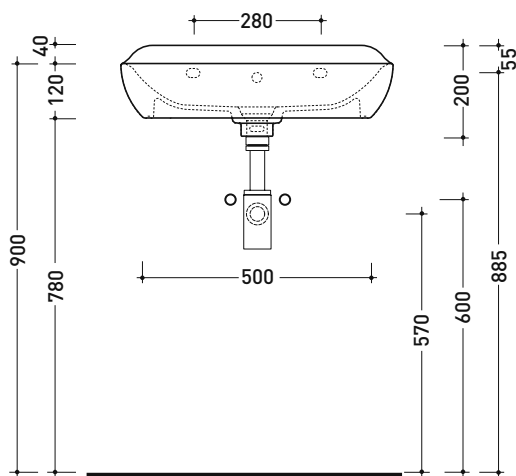

FU60L Fluo 60

Lavabo cm 60 da appoggio - sospeso con piano rubinetteria

• CON TROPPOPIENO • PREDISPOSTO TRE FORI RUBINETTO

Complementi: Mensola Forty6 (F65058)
 Struttura Filo 75 (F175SV - F175SC)
 Arredi BOX - prof. 50
 Mobili CUBIKA - depth. 50 cm
 Mobile DENVER (DV103M)
 Rubinetti lavabo linea ONE - NOKÈ - SI - FOLD - X1
 Accessori linea TWO - HOOP - NOKÈ - FOLD

Accessori tecnici: Sifone cromo (SIFL/CR) - Sifone telescopico cromo (SIFL066)
 Piletta Stop & Go (PLSG)
 Piletta Stop & Go in ceramica (PLCE)
 Set 2 pezzi rubinetto filtro cromo (RF026)
 Kit fissaggio parete (9002)

Dim. Imballo cm | Peso 15 kg | Pz. Pallet n° -

CE UNI EN 14688 - CL20 Dop-No14688

vista zenitale / zenital view

foro consigliato sul piano
suggested hole on the top

vista zenitale / zenital view

vista frontale / frontal view

sezione longitudinale / section

dimensioni in mm

Le misure dimensionali riportate hanno una tolleranza del 2%

CERAMICA: finiture lucide

bianco nero

finiture opache

latte carbone argilla cenere nuvola fango rosso rubens petrolio