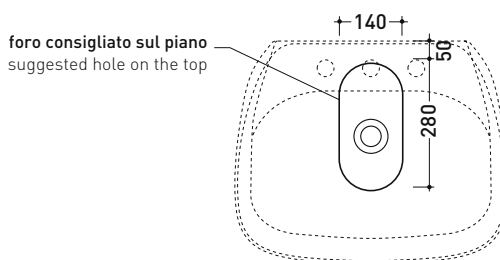

FU60L Fluo 60

Lavabo cm 60 da appoggio - sospeso con piano rubinetteria

• CON TROPPOPIENO • PREDISPOSTO TRE FORI RUBINETTO

Complementi: Mensola Forty6 (F65058)
 Struttura Filo 75 (F175SV - F175SC)
 Arredi BOX - prof. 50
 Mobili CUBIKA - depth. 50 cm
 Mobile DENVER (DV103M)
 Rubinetti lavabo linea ONE - NOKÈ - SI - FOLD - X1
 Accessori linea TWO - HOOP - NOKÈ - FOLD

Accessori tecnici: Sifone cromo (SIFL/CR) - Sifone telescopico cromo (SIFL066)
 Piletta Stop & Go (PLSG)
 Piletta Stop & Go in ceramica (PLCE)
 Set 2 pezzi rubinetto filtro cromo (RF026)
 Kit fissaggio parete (9002)

Dim. Imballo cm | Peso 15 kg | Pz. Pallet n° -

CE UNI EN 14688 - CL20 Dop-No14688

vista zenitale / zenital view

foro consigliato sul piano
suggested hole on the top

vista zenitale / zenital view

vista frontale / frontal view

sezione longitudinale / section

dimensioni in mm

Le misure dimensionali riportate hanno una tolleranza del 2%

CERAMICA: finiture lucide

bianco nero

finiture opache

latte carbone argilla cenere nuvola fango rosso rubens petrolio