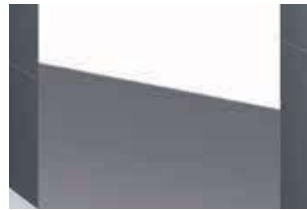

Specchio (SPY)
cod. 76