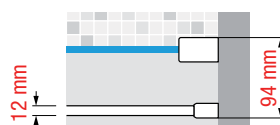

Bianco opaco
cod. U

Silver
cod. B

Cromo
cod. K

Nero opaco
cod. H

Inox
cod. Z

PORTASALVIETTE ESTERNO CON FISSAGGIO A PARETE

Misure	Codice	Installazione		Scelta finitura / Prezzo				
		Destra	Sinistra	U	B	H	K	Z
		D-	S-	Bianco opaco	Silver	Nero opaco	Cromo	Inox
max 165	R80KUFRE10	D-	S-					
max 180	R80KUFRE1018	D-	S-					

PORTASALVIETTE ESTERNO CON FISSAGGIO A SOFFITTO

Misure	Codice	Installazione		Scelta finitura / Prezzo				
		Destra	Sinistra	U	B	H	K	Z
		D-	S-	Bianco opaco	Silver	Nero opaco	Cromo	Inox
max 165	R80KUFRESOF	D-	S-					
max 180	R80KUFRE-SOF18	D-	S-					