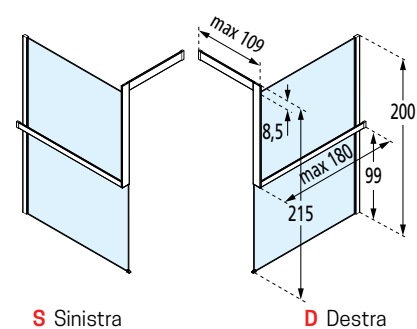

Costruzione del codice **Codice** + **Vetro** + **Profilo** = Codice prodotto finale

KUADRA H KIT FRAME

CON PORTA SALVIETTE

DA ORDINARE IN AGGIUNTA AD UN KUADRA H FINO ALLA LARGHEZZA MASSIMA 180 CM

FINITURE PROFILI

Bianco opaco
cod. U

Silver
cod. B

Cromo
cod. K

Nero opaco
cod. H

Inox
cod. Z

PORTASALVIETTE ESTERNO CON FISSAGGIO A PARETE

Misure	Codice	Installazione		Scelta finitura / Prezzo				
		Destra	Sinistra	U	B	H	K	Z
		D-	S-	Bianco opaco	Silver	Nero opaco	Cromo	Inox
max 165	R80KUFRE10	D-	S-					
max 180	R80KUFRE1018	D-	S-					

PORTASALVIETTE ESTERNO CON FISSAGGIO A SOFFITTO

Misure	Codice	Installazione		Scelta finitura / Prezzo				
		Destra	Sinistra	U	B	H	K	Z
		D-	S-	Bianco opaco	Silver	Nero opaco	Cromo	Inox
max 165	R80KUFRESOF	D-	S-					
max 180	R80KUFRE-SOF18	D-	S-					

KUADRA H KIT FRAME

CON MENSOLA PORTA OGGETTI

DA ORDINARE IN AGGIUNTA AD UN KUADRA H FINO ALLA LARGHEZZA MASSIMA 165 CM

FINITURE PROFILI

Bianco opaco
cod. U

Silver
cod. B

Nero opaco
cod. H

Inox
cod. Z