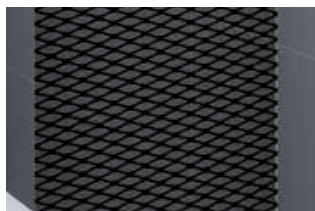

Grid
cod. 83