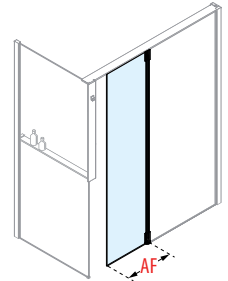

Dettaglio del sistema di appoggio al piatto doccia. Disponibile bianco e nero

OPTIONAL

KUADRA HA FRAME

ANTINA GIREVOLE ABBINABILE A KUADRA H+H FRAME/HN FRAME

200 cm

8 mm

FINITURE VETRI

Trasparente
cod. 1

Costruzione del codice **Codice** + **Vetro** + **Profilo** = Codice prodotto finale

KUADRA H KIT FRAME

CON PORTA SALVIETTE

DA ORDINARE IN AGGIUNTA AD UN KUADRA H FINO ALLA LARGHEZZA MASSIMA 180 CM

FINITURE PROFILI