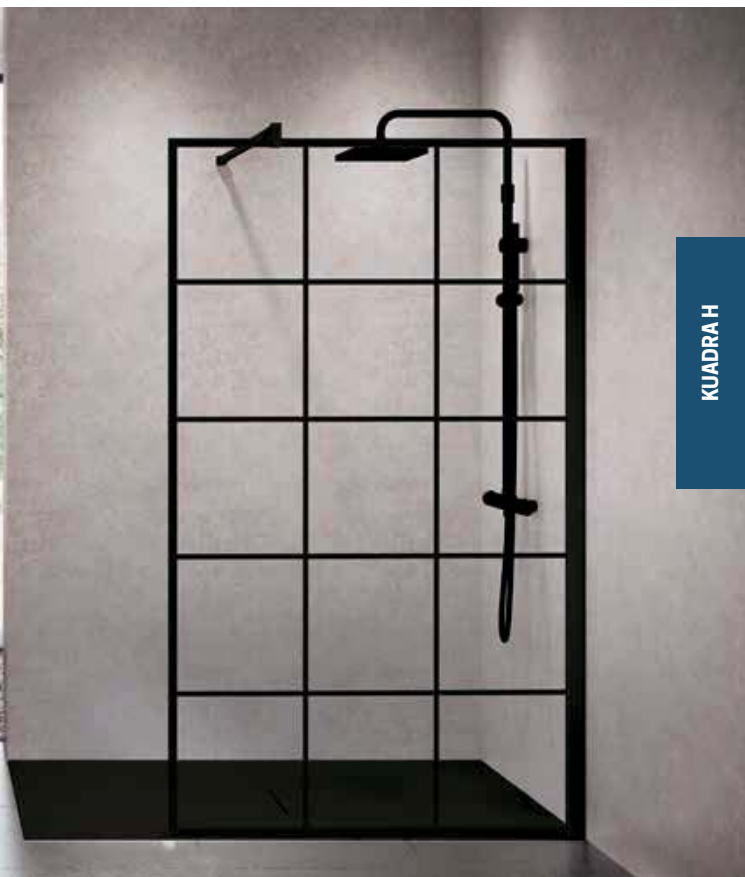

KUADRA H

FINITURE VETRI

FINITURE PROFILI