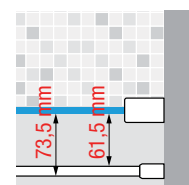

PORTA SALVIETTE ESTERNO
 INSTALLABILE SOLO A PAVIMENTO

Misure	Codice	Installazione		Scelta profilo			
		Destra	Sinistra	U	B	K	H
Misura effettiva d'ingombro		D-	S-	Bianco opaco	Silver	Cromo	Nero opaco
A							
117	R90AKFBPS	D-	S-				
157	R90AKFBPS16	D-	S-				