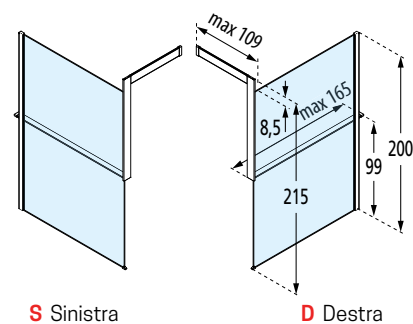

KUADRA H KIT FRAME

CON MENSOLA PORTA OGGETTI

DA ORDINARE IN AGGIUNTA AD UN KUADRA H FINO ALLA LARGHEZZA MASSIMA 165 CM

FINITURE PROFILI

Bianco opaco
cod. U

Silver
cod. B

Nero opaco
cod. H

Inox
cod. Z

MENSOLA PORTA OGGETTI INTERNA CON FISSAGGIO A PARETE

Codice	Installazione		Scelta finitura / Prezzo			
	Destra	Sinistra	U	B	H	Z
	D-	S-	Bianco opaco	Silver	Nero opaco	Inox
R80KUFRI10	D-	S-				

MENSOLA PORTA OGGETTI INTERNA CON FISSAGGIO A SOFFITTO

Codice	Installazione		Scelta finitura / Prezzo			
	Destra	Sinistra	U	B	H	Z
	D-	S-				
R80KUFRI10F	D-	S-				

Costruzione del codice **Codice** + **Sinistra/Destra** + **Profilo** = Codice prodotto finale