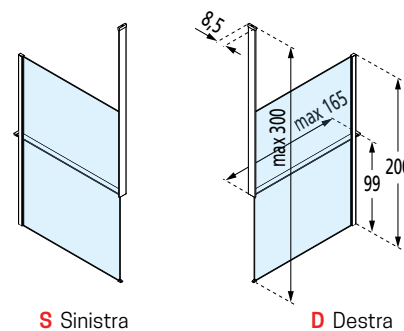

MENSOLA PORTA OGGETTI INTERNA CON FISSAGGIO A SOFFITTO

Codice	Installazione		Scelta finitura / Prezzo			
	Destra	Sinistra	U	B	H	Z
	D-	S-				
R80KUFRI10F	D-	S-				

Costruzione del codice **Codice** + **Sinistra/Destra** + **Profilo** = Codice prodotto finale