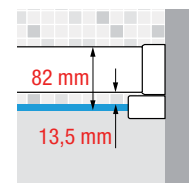

PORTA SALVIETTE ESTERNO
 INSTALLABILE SOLO A PAVIMENTO

Misure	Codice	Installazione		Scelta profilo			
		Destra	Sinistra	U	B	K	H
Misura effettiva d'ingombro		D-	S-	Bianco opaco	Silver	Cromo	Nero opaco
A							
117	R90AKFBPS	D-	S-				
157	R90AKFBPS16	D-	S-				

OPTIONAL

KUADRA H FRAME MENSOLA

MENSOLA PORTA OGGETTI

Misure	Codice	Installazione		Scelta profilo		
		Destra	Sinistra	U	B	H
Misura effettiva d'ingombro		D-	S-	Bianco opaco	Silver	Nero opaco
A						
117	R90AKFBPO	D-	S-			
157	R90AKFBPO16	D-	S-			