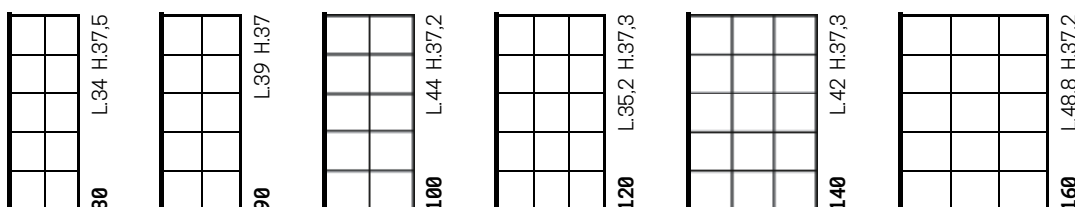

KUADRAH SQUARES/STRIPES

200 cm

8 mm

3 cm

PARETE FISSA

Misure	Codice	Scelta vetro		Scelta profilo
Misura effettiva d'ingombro		81	82	H
A		Squares	Stripes	Nero opaco
77↔80	KUADH80-			
87↔90	KUADH90-			
97↔100	KUADH100-			
117↔120	KUADH120-			
137↔140	KUADH140-			
157↔160	KUADH160-			

DIMENSIONI SQUARES

Piedini di fissaggio al pavimento

DI SERIE, BARRA DI SOSTEGNO DA 100 CM
LA BARRA DI SOSTEGNO DA 150 CM È OPTIONAL (VEDI PAG. 272)

OPTIONAL

SISTEMA DI FISSAGGIO EVO (in nicchia)	SISTEMA DI FISSAGGIO EVO (angolo)		
	Finitura	Codice	Prezzo
<ul style="list-style-type: none"> 1 barra frontale da 180 cm 1 morsetto di fissaggio 	Silver	KUADHSFN-B	
	Cromo	KUADHSFN-K	
	Nero opaco	KUADHSFN-H	
	Bianco opaco	KUADHSFN-U	
	Inox	KUADHSFN-Z	
<ul style="list-style-type: none"> 1 barra frontale da 180 cm 1 barra laterale da 120 cm 2 morsetti di fissaggio 1 angolare di unione 	Silver	KUADHSF-B	
	Cromo	KUADHSF-K	
	Nero opaco	KUADHSF-H	
	Bianco opaco	KUADHSF-U	
	Inox	KUADHSF-Z	