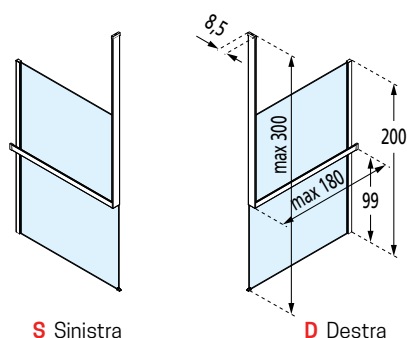

Costruzione del codice **Codice** + **Vetro** + **Profilo** = Codice prodotto finale

KUADRA H KIT FRAME

CON PORTA SALVIETTE

DA ORDINARE IN AGGIUNTA AD UN KUADRA H FINO ALLA LARGHEZZA MASSIMA 180 CM

FINITURE PROFILI

Bianco opaco
cod. U

Silver
cod. B

Cromo
cod. K

Nero opaco
cod. H

Inox
cod. Z

PORTASALVIETTE ESTERNO CON FISSAGGIO A PARETE

Misure	Codice	Installazione		Scelta finitura / Prezzo				
		Destra	Sinistra	U	B	H	K	Z
		D-	S-	Bianco opaco	Silver	Nero opaco	Cromo	Inox
max 165	R80KUFRE10	D-	S-					
max 180	R80KUFRE1018	D-	S-					

PORTASALVIETTE ESTERNO CON FISSAGGIO A SOFFITTO

Misure	Codice	Installazione		Scelta finitura / Prezzo				
		Destra	Sinistra	U	B	H	K	Z
		D-	S-	Bianco opaco	Silver	Nero opaco	Cromo	Inox
max 165	R80KUFRESOF	D-	S-					
max 180	R80KUFRE-SOF18	D-	S-					