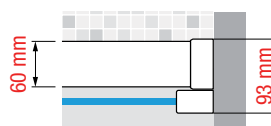

MENSOLA PORTA OGGETTI INTERNA CON FISSAGGIO A PARETE

Codice	Installazione		Scelta finitura / Prezzo			
	Destra	Sinistra	U	B	H	Z
	D-	S-	Bianco opaco	Silver	Nero opaco	Inox
R80KUFRI10	D-	S-				

MENSOLA PORTA OGGETTI INTERNA CON FISSAGGIO A SOFFITTO

Codice	Installazione		Scelta finitura / Prezzo			
	Destra	Sinistra	U	B	H	Z
	D-	S-				
R80KUFRI10F	D-	S-