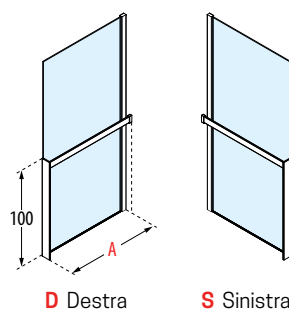

PORTA SALVIETTE ESTERNO
 INSTALLABILE SOLO A PAVIMENTO

Misure	Codice	Installazione		Scelta profilo			
		Destra	Sinistra	U	B	K	H
Misura effettiva d'ingombro		D-	S-	Bianco opaco	Silver	Cromo	Nero opaco
A							
117	R90AKFBPS	D-	S-				
157	R90AKFBPS16	D-	S-				