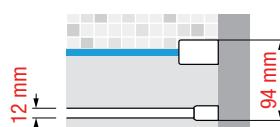

PORTASALVIETTE ESTERNO CON FISSAGGIO A SOFFITTO

Misure	Codice	Installazione		Scelta finitura / Prezzo				
		Destra	Sinistra	U	B	H	K	Z
		D-	S-	Bianco opaco	Silver	Nero opaco	Cromo	Inox
max 165	R80KUFRESOF	D-	S-					
max 180	R80KUFRE-SOF18	D-	S-