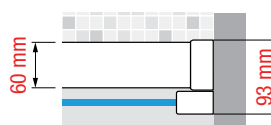

Costruzione del codice **Codice** + **Sinistra/Destra** + **Profilo** = Codice prodotto finale