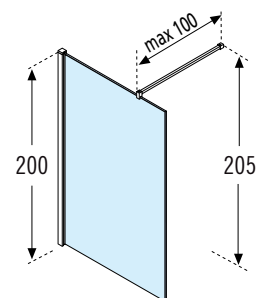

KUADRAH SQUARES/STRIPES

200 cm

8 mm

3 cm

PARETE FISSA

Misure	Codice	Scelta vetro		Scelta profilo
Misura effettiva d'ingombro		81	82	H
A		Squares	Stripes	Nero opaco
77↔80	KUADH80-			
87↔90	KUADH90-			
97↔100	KUADH100-			
117↔120	KUADH120-			
137↔140	KUADH140-			
157↔160	KUADH160-			

DIMENSIONI SQUARES

Piedini di fissaggio al pavimento

DI SERIE, BARRA DI SOSTEGNO DA 100 CM
LA BARRA DI SOSTEGNO DA 150 CM È OPTIONAL (VEDI PAG. 272)

OPTIONAL

SISTEMA DI FISSAGGIO EVO (in nicchia)	SISTEMA DI FISSAGGIO EVO (angolo)		
	Finitura	Codice	Prezzo
<ul style="list-style-type: none"> 1 barra frontale da 180 cm 1 morsetto di fissaggio 	Silver	KUADHSFN-B	
	Cromo	KUADHSFN-K	
	Nero opaco	KUADHSFN-H	
	Bianco opaco	KUADHSFN-U	
	Inox	KUADHSFN-Z	
<ul style="list-style-type: none"> 1 barra frontale da 180 cm 1 barra laterale da 120 cm 2 morsetti di fissaggio 1 angolare di unione 	Silver	KUADHSF-B	
	Cromo	KUADHSF-K	
	Nero opaco	KUADHSF-H	
	Bianco opaco	KUADHSF-U	
	Inox	KUADHSF-Z	