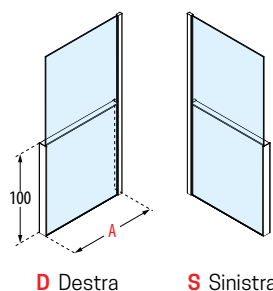

PORTA SALVIETTE ESTERNO
 INSTALLABILE SOLO A PAVIMENTO

Misure	Codice	Installazione		Scelta profilo			
		Destra	Sinistra	U	B	K	H
Misura effettiva d'ingombro		D-	S-	Bianco opaco	Silver	Cromo	Nero opaco
A							
117	R90AKFBPS	D-	S-				
157	R90AKFBPS16	D-	S-				

OPTIONAL

KUADRA H FRAME MENSOLA

MENSOLA PORTA OGGETTI

Misure	Codice	Installazione		Scelta profilo		
		Destra	Sinistra	U	B	H
Misura effettiva d'ingombro		D-	S-	Bianco opaco	Silver	Nero opaco
A						
117	R90AKFBPO	D-	S-			
157	R90AKFBPO16	D-	S-			

Dettaglio del sistema di appoggio al piatto doccia. Disponibile bianco e nero

OPTIONAL

KUADRA HA FRAME

ANTINA GIREVOLE ABBINABILE A KUADRA H+H FRAME/HN FRAME

200 cm

8 mm

FINITURE VETRI

Trasparente
cod. 1