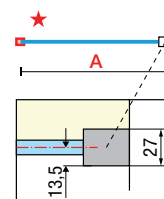

KUADRAH SQUARES/STRIPES

200 cm

8 mm

3 cm

PARETE FISSA

Misure	Codice	Scelta vetro		Scelta profilo
Misura effettiva d'ingombro		81	82	H
A		Squares	Stripes	Nero opaco
77↔80	KUADH80-			
87↔90	KUADH90-			
97↔100	KUADH100-			
117↔120	KUADH120-			
137↔140	KUADH140-			
157↔160	KUADH160-			

DIMENSIONI SQUARES

Piedini di fissaggio al pavimento

DI SERIE, BARRA DI SOSTEGNO DA 100 CM
LA BARRA DI SOSTEGNO DA 150 CM È OPTIONAL (VEDI PAG. 272)

OPTIONAL

SISTEMA DI FISSAGGIO EVO (in nicchia)	SISTEMA DI FISSAGGIO EVO (angolo)		
	Finitura	Codice	Prezzo
<ul style="list-style-type: none"> 1 barra frontale da 180 cm 1 morsetto di fissaggio 	Silver	KUADHSFN-B	
	Cromo	KUADHSFN-K	
	Nero opaco	KUADHSFN-H	
	Bianco opaco	KUADHSFN-U	
	Inox	KUADHSFN-Z	
<ul style="list-style-type: none"> 1 barra frontale da 180 cm 1 barra laterale da 120 cm 2 morsetti di fissaggio 1 angolare di unione 	Silver	KUADHSF-B	
	Cromo	KUADHSF-K	
	Nero opaco	KUADHSF-H	
	Bianco opaco	KUADHSF-U	
	Inox	KUADHSF-Z	