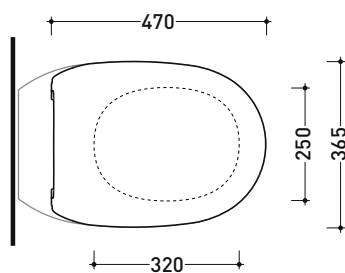

MACW05

Coprivaso SLIM avvolgente in termoindurente a discesa rallentata
CON CERNIERE A SGANCIO RAPIDO

Complementi: Vaso btw Madre goclean (MA117G)
Vaso Link Madre Plus goclean (MA117RG)

Dim. Imballo

Peso 2,5 kg

Pz. Pallet n° -

vista zenitale / zenital view

vista laterale / lateral view

vista frontale / frontal view

dimensioni in mm

TERMOINDURENTE: finiture lucide

bianco

nero