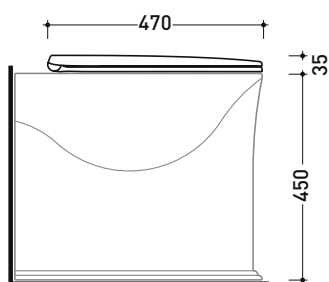

MACW05

Coprivaso SLIM avvolgente in termoindurente a discesa rallentata
CON CERNIERE A SGANCIO RAPIDO

Complementi: Vaso btw Madre goclean (MA117G)
Vaso Link Madre Plus goclean (MA117RG)

Dim. Imballo

Peso 2,5 kg

Pz. Pallet n° -

vista zenitale / zenital view

vista laterale / lateral view

vista frontale / frontal view

dimensioni in mm

TERMOINDURENTE: finiture lucide

bianco

nero