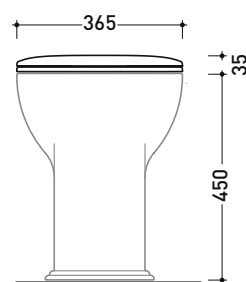

MACW05

Coprivaso SLIM avvolgente in termoindurente a discesa rallentata
CON CERNIERE A SGANCIO RAPIDO

Complementi: Vaso btw Madre goclean (MA117G)
Vaso Link Madre Plus goclean (MA117RG)

Dim. Imballo

Peso 2,5 kg

Pz. Pallet n° -

vista zenitale / zenital view

vista laterale / lateral view

vista frontale / frontal view

dimensioni in mm

TERMOINDURENTE: finiture lucide

bianco

nero