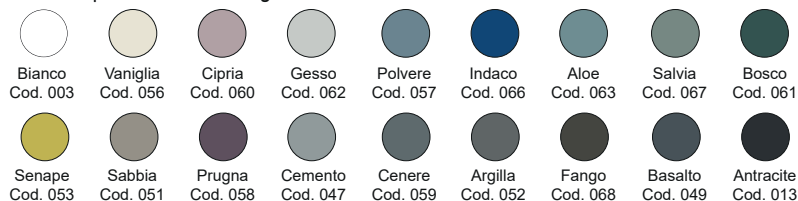

90x90 cod. 002560  
90x100 cod. 002561  
90x110 cod. 002562  
90x120 cod. 002563  
90x130 cod. 002564  
90x140 cod. 002565  
90x150 cod. 002566  
90x160 cod. 002567

Disponibile nei colori:  
Available in colours:

Finitura lucida - Gloss finishing

Finitura opaca - Matt finishing

Per le tonalità dei colori attenersi ai campioni ceramici - For real shades of colour please refer to our ceramic samples

Piletta specifica per piatti doccia collezione Foglio, poiché è stata progettata e realizzata specificatamente per il design e per il corretto funzionamento dei nostri piatti doccia, non è possibile utilizzare pilette alternative. Specific waste for Foglio collection it's no possible to use different waste.