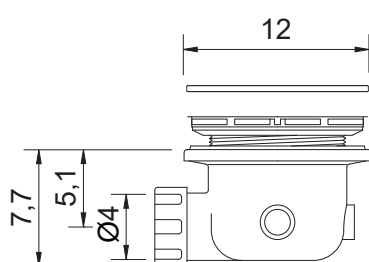

cod. 007 458

Piletta con coperchio in ceramica Ø90 per collezione **Foglio**  
Drain waste 90 mm for **Foglio** shower tray with ceramic top

cod. 007 456

Piletta con coperchio in acciaio lucido Ø90 per collezione **Foglio**  
Drain waste 90 mm with top in polished steel for **Foglio** shower tray

cod. 007 457

Piletta con coperchio in acciaio satinato Ø90 per collezione **Foglio**  
Drain waste 90 mm with top in brushed steel for **Foglio** shower tray