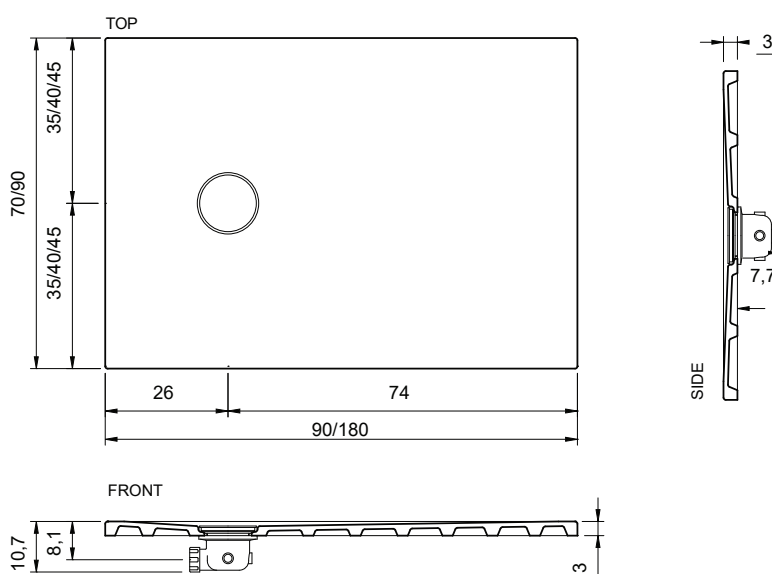

Piatto doccia FOGLIO

cod. 002 545

Piatto doccia in ceramica reversibile (Sx o Dx)
Installazione da appoggio o filo pavimento
Trattamento **OS PLANE** su richiesta

Reversible ceramic shower tray (L/R)
Standard or floor level fitting
OS PLANE treatment on request

Dimensioni:

70x90 cod. 002544
70x100 cod. 002545
70x110 cod. 002546
70x120 cod. 002547
70x130 cod. 002548
70x140 cod. 002549

80x90 cod. 002552
80x100 cod. 002553
80x110 cod. 002554
80x120 cod. 002555
80x130 cod. 002556
80x140 cod. 002557
80x150 cod. 002558
80x160 cod. 002559
80x170 cod. 002682
80x180 cod. 002667

90x90 cod. 002560
90x100 cod. 002561
90x110 cod. 002562
90x120 cod. 002563
90x130 cod. 002564
90x140 cod. 002565
90x150 cod. 002566
90x160 cod. 002567

Disponibile nei colori:
Available in colours:

Finitura lucida - Gloss finishing

Finitura opaca - Matt finishing

Per le tonalità dei colori attenersi ai campioni ceramici - For real shades of colour please refer to our ceramic samples

Piletta specifica per piatti doccia collezione Foglio, poiché è stata progettata e realizzata specificatamente per il design e per il corretto funzionamento dei nostri piatti doccia, non è possibile utilizzare pilette alternative. Specific waste for Foglio collection it's no possible to use different waste.

cod. 007 458

Piletta con coperchio in ceramica Ø90 per collezione **Foglio**
Drain waste 90 mm for **Foglio** shower tray with ceramic top

cod. 007 456

Piletta con coperchio in acciaio lucido Ø90 per collezione **Foglio**
Drain waste 90 mm with top in polished steel for **Foglio** shower tray

cod. 007 457

Piletta con coperchio in acciaio satinato Ø90 per collezione **Foglio**
Drain waste 90 mm with top in brushed steel for **Foglio** shower tray