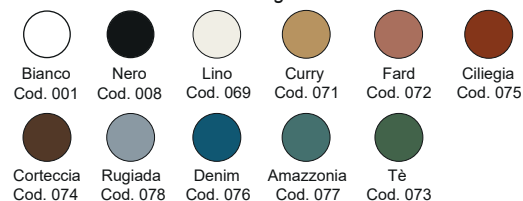

Dimensioni:

70x90 cod. 002544  
70x100 cod. 002545  
70x110 cod. 002546  
70x120 cod. 002547  
70x130 cod. 002548  
70x140 cod. 002549

80x90 cod. 002552  
80x100 cod. 002553  
80x110 cod. 002554  
80x120 cod. 002555  
80x130 cod. 002556  
80x140 cod. 002557  
80x150 cod. 002558  
80x160 cod. 002559  
80x170 cod. 002682  
80x180 cod. 002667

90x90 cod. 002560  
90x100 cod. 002561  
90x110 cod. 002562  
90x120 cod. 002563  
90x130 cod. 002564  
90x140 cod. 002565  
90x150 cod. 002566  
90x160 cod. 002567

Disponibile nei colori:  
Available in colours:

Finitura lucida - Gloss finishing

Finitura opaca - Matt finishing

Per le tonalità dei colori attenersi ai campioni ceramici - For real shades of colour please refer to our ceramic samples

Piletta specifica per piatti doccia collezione Foglio, poiché è stata progettata e realizzata specificatamente per il design e per il corretto funzionamento dei nostri piatti doccia, non è possibile utilizzare pilette alternative. Specific waste for Foglio collection it's no possible to use different waste.