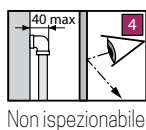

Misure				Codice	Installazione		Miscelatore		Idromassaggio	Vetro	Scelta finitura					
Dimensioni (cm)	Piatto doccia (cm)	Altezza totale (cm)	Entrata (cm)		D	S	M	T			Pannello bianco lucido			Pannello bianco opaco		
										1	AA	AB	AK	UA	UB	UK
											Bianco	Silver	Cromo	Bianco	Silver	Cromo
STANDARD SENZA TETTUCCIO IN NICCHIA																
					D	S	M-	T-		1	AA	AB	AK	UA	UB	UK
120x80	4,5	209,5	48	EON2PN120												
120x80	11,5	216,5	48	EON2PN129												
120x90	4,5	209,5	48	EON2PN290												
120x90	11,5	216,5	48	EON2PN299												
STANDARD CON TETTUCCIO IN NICCHIA (PLAFONIERA LUMINOSA CON INTERRUTTORE)																
					D	S	M	T	T-	1	AA	AB	AK	UA	UB	UK
120x80	4,5	214	48	EON2PN120												
120x80	11,5	221	48	EON2PN129												
120x90	4,5	214	48	EON2PN290												
120x90	11,5	221	48	EON2PN299												
IDROMASSAGGIO SENZA TETTUCCIO IN NICCHIA																
					D	S	M	T	1-	1	AA	AB	AK	UA	UB	UK
120x80	4,5	209,5	48	EON2PN120												
120x80	11,5	216,5	48	EON2PN129												
120x90	4,5	209,5	48	EON2PN290												
120x90	11,5	216,5	48	EON2PN299												
IDROMASSAGGIO CON TETTUCCIO CON SOFFIONE (PLAFONIERA LUMINOSA CON INTERRUTTORE)																
					D	S	M	T	1F-	1	AA	AB	AK	UA	UB	UK
120x80	4,5	214	48	EON2PN120												
120x80	11,5	221	48	EON2PN129												
120x90	4,5	214	48	EON2PN290												
120x90	11,5	221	48	EON2PN299												
HAMMAM IN NICCHIA (CROMOLIGHT CON TELECOMANDO)																
					D	S	M	T	1N-	1	AA	AB	AK	UA	UB	UK
120x80	4,5	229,5	48	EON2PN120												
120x80	11,5	236,5	48	EON2PN129												
120x90	4,5	229,5	48	EON2PN290												
120x90	11,5	236,5	48	EON2PN299												

modello	A ± 4	B ± 4
GF/A80	802	802
GF/A90	902	902
G90	902	902

modello	A ± 4	B ± 4
R90	902	902

S INSTALLAZIONE A SINISTRA

D INSTALLAZIONE A DESTRA

modello	A ± 4	B ± 4
A100x80	1002	802
2P120x80	1202	802
2P120x90	1202	902
2P120x80/90	1202	902