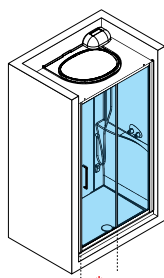

EON 2P HAMMAM IN NICCHIA CROMO VERSIONE DESTRA

D Destra

OPTIONAL

SEDILE IN ACRILICO OPALINO

Codice

Prezzo

SED030PL