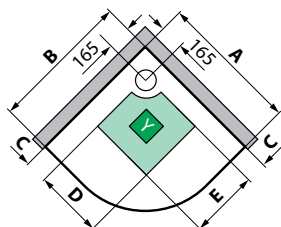

modello	A ± 4	B ± 4
GF/A80	802	802
GF/A90	902	902
G90	902	902

modello	A ± 4	B ± 4
R90	902	902

S INSTALLAZIONE A SINISTRA

D INSTALLAZIONE A DESTRA

modello	A ± 4	B ± 4
A100x80	1002	802
2P120x80	1202	802
2P120x90	1202	902
2P120x80/90	1202	902

versione **sinistra** | versione **destra**
per modelli **A100x80 - 2P120x80 - 2P120x90**

modello	A ± 4	B ± 4	C	D	E
GF/A80	802	802	150	400	400
GF/A90	902	902	150	500	500
G90	902	902	150	500	500

modello	A ± 4	B ± 4	C	D	E
R90	902 ± 4	902	156	500	500

S INSTALLAZIONE A SINISTRA

D INSTALLAZIONE A DESTRA

modello	A ± 4	B ± 4	C	D	E
A100x80	1002	802	150	600	400
2P120x80	1202	802	150	800	400
2P120x90	1202	902	150	800	500
2P120x80/90	1202	902	150	800	500

CARATTERISTICHE IDRAULICHE:
Pressione dinamica ottimale 2÷5 bar
Acqua calda 1/2"
Acqua fredda 1/2"
Allaccio sifone con raccordo ø 40 mm