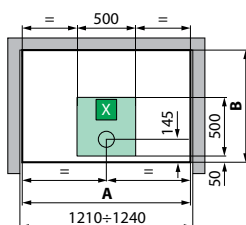

Misure				Codice	Installazione		Miscelatore		Idromassaggio	Vetro	Scelta finitura					
Dimensioni (cm)	Piatto doccia (cm)	Altezza totale (cm)	Entrata (cm)		D	S	M	T			Pannello bianco lucido			Pannello bianco opaco		
										1	AA	AB	AK	UA	UB	UK
											Bianco	Silver	Cromo	Bianco	Silver	Cromo
STANDARD SENZA TETTUCCIO IN NICCHIA																
					D	S	M-	T-		1	AA	AB	AK	UA	UB	UK
120x80	4,5	209,5	48	EON2PN120												
120x80	11,5	216,5	48	EON2PN129												
120x90	4,5	209,5	48	EON2PN290												
120x90	11,5	216,5	48	EON2PN299												
STANDARD CON TETTUCCIO IN NICCHIA (PLAFONIERA LUMINOSA CON INTERRUTTORE)																
					D	S	M	T	T-	1	AA	AB	AK	UA	UB	UK
120x80	4,5	214	48	EON2PN120												
120x80	11,5	221	48	EON2PN129												
120x90	4,5	214	48	EON2PN290												
120x90	11,5	221	48	EON2PN299												
IDROMASSAGGIO SENZA TETTUCCIO IN NICCHIA																
					D	S	M	T	1-	1	AA	AB	AK	UA	UB	UK
120x80	4,5	209,5	48	EON2PN120												
120x80	11,5	216,5	48	EON2PN129												
120x90	4,5	209,5	48	EON2PN290												
120x90	11,5	216,5	48	EON2PN299												
IDROMASSAGGIO CON TETTUCCIO CON SOFFIONE (PLAFONIERA LUMINOSA CON INTERRUTTORE)																
					D	S	M	T	1F-	1	AA	AB	AK	UA	UB	UK
120x80	4,5	214	48	EON2PN120												
120x80	11,5	221	48	EON2PN129												
120x90	4,5	214	48	EON2PN290												
120x90	11,5	221	48	EON2PN299												
HAMMAM IN NICCHIA (CROMOLIGHT CON TELECOMANDO)																
					D	S	M	T	1N-	1	AA	AB	AK	UA	UB	UK
120x80	4,5	229,5	48	EON2PN120												
120x80	11,5	236,5	48	EON2PN129												
120x90	4,5	229,5	48	EON2PN290												
120x90	11,5	236,5	48	EON2PN299												

modello	A ± 4	B ± 4
GF/A80	802	802
GF/A90	902	902
G90	902	902

modello	A ± 4	B ± 4
R90	902	902

S INSTALLAZIONE A SINISTRA

D INSTALLAZIONE A DESTRA

modello	A ± 4	B ± 4
A100x80	1002	802
2P120x80	1202	802
2P120x90	1202	902
2P120x80/90	1202	902