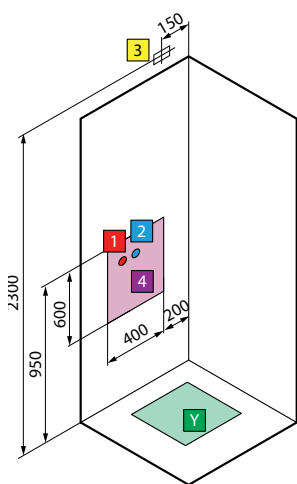

EON PIATTO 115 MM

DISEGNI TECNICI

per modelli
GF/A80 - GF/A90 - G90 - R90 - 2P120