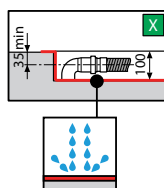

modello	A ± 4	B ± 4
GF/A80	802	802
GF/A90	902	902
G90	902	902

modello	A ± 4	B ± 4
R90	902	902

S INSTALLAZIONE A SINISTRA

D INSTALLAZIONE A DESTRA

modello	A ± 4	B ± 4
A100x80	1002	802
2P120x80	1202	802
2P120x90	1202	902
2P120x80/90	1202	902

CARATTERISTICHE IDRAULICHE:

Pressione dinamica ottimale 2-5 bar
Acqua calda 1/2"
Acqua fredda 1/2"
Allaccio sifone con raccordo ø 40 mm

CARATTERISTICHE ELETTRICHE:

Tensione 220 - 230 V
Frequenza 50/60 Hz
Potenza nominale: 2500 W
Potenza massima HAMMAM: 2600 W
Potenza massima BASE e IDRO: 50 W