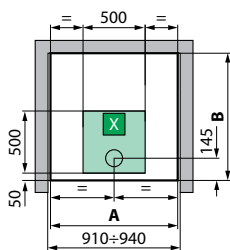

Misure				Codice	Installazione		Miscelatore		Idromassaggio	Vetro	Scelta finitura					
Dimensioni (cm)	Piatto doccia (cm)	Altezza totale (cm)	Entrata (cm)		D	S	M	T			Pannello bianco lucido			Pannello bianco opaco		
										1	AA	AB	AK	UA	UB	UK
											Bianco	Silver	Cromo	Bianco	Silver	Cromo
STANDARD SENZA TETTUCCIO IN NICCHIA																
					D	S	M-	T-		1	AA	AB	AK	UA	UB	UK
120x80	4,5	209,5	48	EON2PN120												
120x80	11,5	216,5	48	EON2PN129												
120x90	4,5	209,5	48	EON2PN290												
120x90	11,5	216,5	48	EON2PN299												
STANDARD CON TETTUCCIO IN NICCHIA (PLAFONIERA LUMINOSA CON INTERRUTTORE)																
					D	S	M	T	T-	1	AA	AB	AK	UA	UB	UK
120x80	4,5	214	48	EON2PN120												
120x80	11,5	221	48	EON2PN129												
120x90	4,5	214	48	EON2PN290												
120x90	11,5	221	48	EON2PN299												
IDROMASSAGGIO SENZA TETTUCCIO IN NICCHIA																
					D	S	M	T	1-	1	AA	AB	AK	UA	UB	UK
120x80	4,5	209,5	48	EON2PN120												
120x80	11,5	216,5	48	EON2PN129												
120x90	4,5	209,5	48	EON2PN290												
120x90	11,5	216,5	48	EON2PN299												
IDROMASSAGGIO CON TETTUCCIO CON SOFFIONE (PLAFONIERA LUMINOSA CON INTERRUTTORE)																
					D	S	M	T	1F-	1	AA	AB	AK	UA	UB	UK
120x80	4,5	214	48	EON2PN120												
120x80	11,5	221	48	EON2PN129												
120x90	4,5	214	48	EON2PN290												
120x90	11,5	221	48	EON2PN299												
HAMMAM IN NICCHIA (CROMOLIGHT CON TELECOMANDO)																
					D	S	M	T	1N-	1	AA	AB	AK	UA	UB	UK
120x80	4,5	229,5	48	EON2PN120												
120x80	11,5	236,5	48	EON2PN129												
120x90	4,5	229,5	48	EON2PN290												
120x90	11,5	236,5	48	EON2PN299												

modello	A ± 4	B ± 4
GF/A80	802	802
GF/A90	902	902
G90	902	902

modello	A ± 4	B ± 4
R90	902	902

S INSTALLAZIONE A SINISTRA

D INSTALLAZIONE A DESTRA

modello	A ± 4	B ± 4
A100x80	1002	802
2P120x80	1202	802
2P120x90	1202	902
2P120x80/90	1202	902