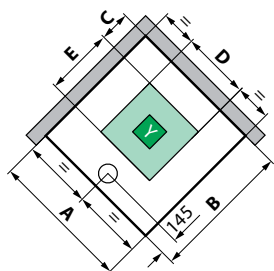

modello	A ± 4	B ± 4
GF/A80	802	802
GF/A90	902	902
G90	902	902

modello	A ± 4	B ± 4
R90	902	902

S INSTALLAZIONE A SINISTRA

D INSTALLAZIONE A DESTRA

modello	A ± 4	B ± 4
A100x80	1002	802
2P120x80	1202	802
2P120x90	1202	902
2P120x80/90	1202	902

versione **sinistra** | versione **destra**
per modelli **A100x80 - 2P120x80 - 2P120x90**

modello	A ± 4	B ± 4	C	D	E
GF/A80	802	802	150	400	400
GF/A90	902	902	150	500	500
G90	902	902	150	500	500

modello	A ± 4	B ± 4	C	D	E
R90	902 ± 4	902	156	500	500

S INSTALLAZIONE A SINISTRA

D INSTALLAZIONE A DESTRA

modello	A ± 4	B ± 4	C	D	E
A100x80	1002	802	150	600	400
2P120x80	1202	802	150	800	400
2P120x90	1202	902	150	800	500
2P120x80/90	1202	902	150	800	500

CARATTERISTICHE IDRAULICHE:
Pressione dinamica ottimale 2÷5 bar
Acqua calda 1/2"
Acqua fredda 1/2"
Allaccio sifone con raccordo ø 40 mm