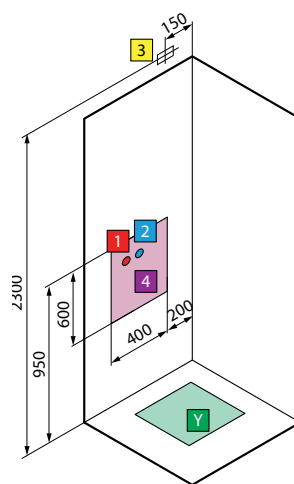

EON PIATTO 115 MM

DISEGNI TECNICI

versione **sinistra** | versione **destra**
per modelli **A100x80 - 2P120x80 - 2P120x90**