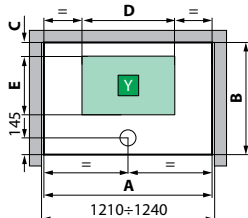

modello	A ± 4	B ± 4
GF/A80	802	802
GF/A90	902	902
G90	902	902

modello	A ± 4	B ± 4
R90	902	902

S INSTALLAZIONE A SINISTRA

D INSTALLAZIONE A DESTRA

modello	A ± 4	B ± 4
A100x80	1002	802
2P120x80	1202	802
2P120x90	1202	902
2P120x80/90	1202	902

versione **sinistra** | versione **destra**
per modelli **A100x80 - 2P120x80 - 2P120x90**

modello	A ± 4	B ± 4	C	D	E
GF/A80	802	802	150	400	400
GF/A90	902	902	150	500	500
G90	902	902	150	500	500

modello	A ± 4	B ± 4	C	D	E
R90	902 ± 4	902	156	500	500

S INSTALLAZIONE A SINISTRA

D INSTALLAZIONE A DESTRA

modello	A ± 4	B ± 4	C	D	E
A100x80	1002	802	150	600	400
2P120x80	1202	802	150	800	400
2P120x90	1202	902	150	800	500
2P120x80/90	1202	902	150	800	500

CARATTERISTICHE IDRAULICHE:
Pressione dinamica ottimale 2÷5 bar
Acqua calda 1/2"
Acqua fredda 1/2"
Allaccio sifone con raccordo ø 40 mm