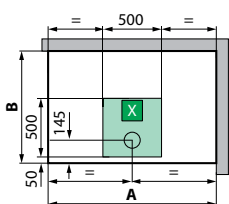

Misure				Codice	Installazione		Miscelatore		Idromassaggio	Vetro	Scelta finitura					
Dimensioni (cm)	Piatto doccia (cm)	Altezza totale (cm)	Entrata (cm)		D	S	M	T			Pannello bianco lucido			Pannello bianco opaco		
										1	AA	AB	AK	UA	UB	UK
											Bianco	Silver	Cromo	Bianco	Silver	Cromo
STANDARD SENZA TETTUCCIO IN NICCHIA																
					D	S	M-	T-		1	AA	AB	AK	UA	UB	UK
120x80	4,5	209,5	48	EON2PN120												
120x80	11,5	216,5	48	EON2PN129												
120x90	4,5	209,5	48	EON2PN290												
120x90	11,5	216,5	48	EON2PN299												
STANDARD CON TETTUCCIO IN NICCHIA (PLAFONIERA LUMINOSA CON INTERRUTTORE)																
					D	S	M	T	T-	1	AA	AB	AK	UA	UB	UK
120x80	4,5	214	48	EON2PN120												
120x80	11,5	221	48	EON2PN129												
120x90	4,5	214	48	EON2PN290												
120x90	11,5	221	48	EON2PN299												
IDROMASSAGGIO SENZA TETTUCCIO IN NICCHIA																
					D	S	M	T	1-	1	AA	AB	AK	UA	UB	UK
120x80	4,5	209,5	48	EON2PN120												
120x80	11,5	216,5	48	EON2PN129												
120x90	4,5	209,5	48	EON2PN290												
120x90	11,5	216,5	48	EON2PN299												
IDROMASSAGGIO CON TETTUCCIO CON SOFFIONE (PLAFONIERA LUMINOSA CON INTERRUTTORE)																
					D	S	M	T	1F-	1	AA	AB	AK	UA	UB	UK
120x80	4,5	214	48	EON2PN120												
120x80	11,5	221	48	EON2PN129												
120x90	4,5	214	48	EON2PN290												
120x90	11,5	221	48	EON2PN299												
HAMMAM IN NICCHIA (CROMOLIGHT CON TELECOMANDO)																
					D	S	M	T	1N-	1	AA	AB	AK	UA	UB	UK
120x80	4,5	229,5	48	EON2PN120												
120x80	11,5	236,5	48	EON2PN129												
120x90	4,5	229,5	48	EON2PN290												
120x90	11,5	236,5	48	EON2PN299												

modello	A ± 4	B ± 4
GF/A80	802	802
GF/A90	902	902
G90	902	902

modello	A ± 4	B ± 4
R90	902	902

S INSTALLAZIONE A SINISTRA

D INSTALLAZIONE A DESTRA

modello	A ± 4	B ± 4
A100x80	1002	802
2P120x80	1202	802
2P120x90	1202	902
2P120x80/90	1202	902