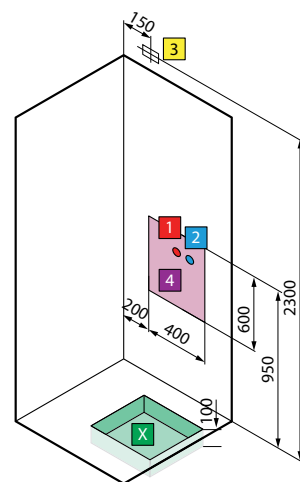

versione **sinistra**   versione **destra**
per modelli **A100x80 - 2P120x80 - 2P120x90**