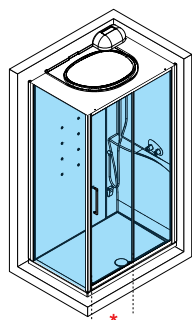

D Destra

OPTIONAL

	SEDILE IN ACRILICO OPALINO	
	Codice	Prezzo
	SED030PL