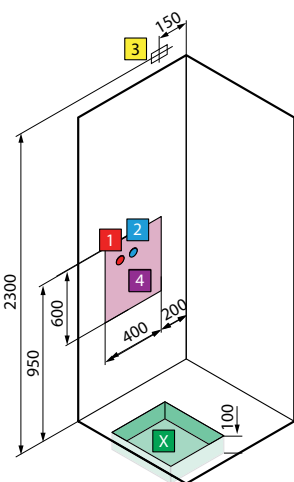

per modelli
GF/A80 - GF/A90 - G90 - R90 - 2P120