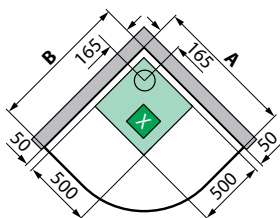

Misure				Codice	Installazione		Miscelatore		Idromassaggio	Vetro	Scelta finitura					
Dimensioni (cm)	Piatto doccia (cm)	Altezza totale (cm)	Entrata (cm)		D	S	M	T			Pannello bianco lucido			Pannello bianco opaco		
										1	AA	AB	AK	UA	UB	UK
											Bianco	Silver	Cromo	Bianco	Silver	Cromo
STANDARD SENZA TETTUCCIO IN NICCHIA																
					D	S	M-	T-		1	AA	AB	AK	UA	UB	UK
120x80	4,5	209,5	48	EON2PN120												
120x80	11,5	216,5	48	EON2PN129												
120x90	4,5	209,5	48	EON2PN290												
120x90	11,5	216,5	48	EON2PN299												
STANDARD CON TETTUCCIO IN NICCHIA (PLAFONIERA LUMINOSA CON INTERRUTTORE)																
					D	S	M	T	T-	1	AA	AB	AK	UA	UB	UK
120x80	4,5	214	48	EON2PN120												
120x80	11,5	221	48	EON2PN129												
120x90	4,5	214	48	EON2PN290												
120x90	11,5	221	48	EON2PN299												
IDROMASSAGGIO SENZA TETTUCCIO IN NICCHIA																
					D	S	M	T	1-	1	AA	AB	AK	UA	UB	UK
120x80	4,5	209,5	48	EON2PN120												
120x80	11,5	216,5	48	EON2PN129												
120x90	4,5	209,5	48	EON2PN290												
120x90	11,5	216,5	48	EON2PN299												
IDROMASSAGGIO CON TETTUCCIO CON SOFFIONE (PLAFONIERA LUMINOSA CON INTERRUTTORE)																
					D	S	M	T	1F-	1	AA	AB	AK	UA	UB	UK
120x80	4,5	214	48	EON2PN120												
120x80	11,5	221	48	EON2PN129												
120x90	4,5	214	48	EON2PN290												
120x90	11,5	221	48	EON2PN299												
HAMMAM IN NICCHIA (CROMOLIGHT CON TELECOMANDO)																
					D	S	M	T	1N-	1	AA	AB	AK	UA	UB	UK
120x80	4,5	229,5	48	EON2PN120												
120x80	11,5	236,5	48	EON2PN129												
120x90	4,5	229,5	48	EON2PN290												
120x90	11,5	236,5	48	EON2PN299												

modello	A ± 4	B ± 4
GF/A80	802	802
GF/A90	902	902
G90	902	902

modello	A ± 4	B ± 4
R90	902	902

S INSTALLAZIONE A SINISTRA

D INSTALLAZIONE A DESTRA

modello	A ± 4	B ± 4
A100x80	1002	802
2P120x80	1202	802
2P120x90	1202	902
2P120x80/90	1202	902