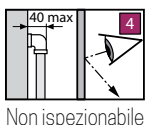

versione **sinistra** | versione **destra**
per modelli **A100x80 - 2P120x80 - 2P120x90**

modello	A ± 4	B ± 4	C	D	E
GF/A80	802	802	150	400	400
GF/A90	902	902	150	500	500
G90	902	902	150	500	500

modello	A ± 4	B ± 4	C	D	E
R90	902 ± 4	902	156	500	500

S INSTALLAZIONE A SINISTRA

D INSTALLAZIONE A DESTRA

modello	A ± 4	B ± 4	C	D	E
A100x80	1002	802	150	600	400
2P120x80	1202	802	150	800	400
2P120x90	1202	902	150	800	500
2P120x80/90	1202	902	150	800	500

CARATTERISTICHE IDRAULICHE:
Pressione dinamica ottimale 2÷5 bar
Acqua calda 1/2"
Acqua fredda 1/2"
Allaccio sifone con raccordo ø 40 mm