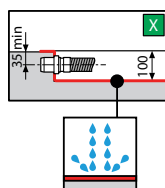

modello	A ± 4	B ± 4
GF/A80	802	802
GF/A90	902	902
G90	902	902

modello	A ± 4	B ± 4
R90	902	902

S INSTALLAZIONE A SINISTRA

D INSTALLAZIONE A DESTRA

modello	A ± 4	B ± 4
A100x80	1002	802
2P120x80	1202	802
2P120x90	1202	902
2P120x80/90	1202	902

CARATTERISTICHE IDRAULICHE:

Pressione dinamica ottimale 2-5 bar
Acqua calda 1/2"
Acqua fredda 1/2"
Allaccio sifone con raccordo ø 40 mm

CARATTERISTICHE ELETTRICHE:

Tensione 220 - 230 V
Frequenza 50/60 Hz
Potenza nominale: 2500 W
Potenza massima HAMMAM: 2600 W
Potenza massima BASE e IDRO: 50 W