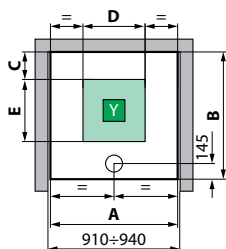

modello	A ± 4	B ± 4
GF/A80	802	802
GF/A90	902	902
G90	902	902

modello	A ± 4	B ± 4
R90	902	902

S INSTALLAZIONE A SINISTRA

D INSTALLAZIONE A DESTRA

modello	A ± 4	B ± 4
A100x80	1002	802
2P120x80	1202	802
2P120x90	1202	902
2P120x80/90	1202	902

ATTENZIONE! Installare a monte dell'apparecchio un interruttore differenziale da 30mA provvisto di interruttore onnipolare con apertura minima dei contatti ≥ 3 mm.

EON PIATTO 115 MM

DISEGNI TECNICI

per modelli
GF/A80 - GF/A90 - G90 - R90 - 2P120

versione **sinistra** | versione **destra**
per modelli **A100x80 - 2P120x80 - 2P120x90**

modello	A ± 4	B ± 4	C	D	E
GF/A80	802	802	150	400	400
GF/A90	902	902	150	500	500
G90	902	902	150	500	500

modello	A ± 4	B ± 4	C	D	E
R90	902 ± 4	902	156	500	500

S INSTALLAZIONE A SINISTRA

D INSTALLAZIONE A DESTRA

modello	A ± 4	B ± 4	C	D	E
A100x80	1002	802	150	600	400
2P120x80	1202	802	150	800	400
2P120x90	1202	902	150	800	500
2P120x80/90	1202	902	150	800	500

CARATTERISTICHE IDRAULICHE:
Pressione dinamica ottimale 2÷5 bar
Acqua calda 1/2"
Acqua fredda 1/2"
Allaccio sifone con raccordo ø 40 mm