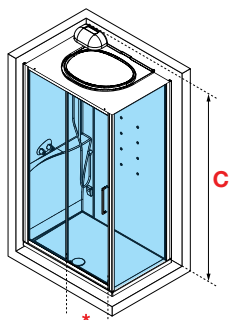

EON

S Sinistra

OPTIONAL

	SEDILE IN ACRILICO OPALINO	
	Codice	Prezzo
	SED030PL