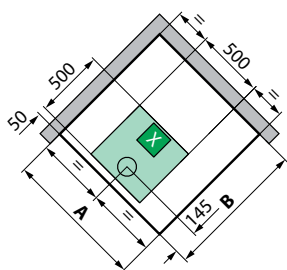

Misure				Codice	Installazione		Miscelatore		Idromassaggio	Vetro	Scelta finitura					
Dimensioni (cm)	Piatto doccia (cm)	Altezza totale (cm)	Entrata (cm)		D	S	M	T			Pannello bianco lucido			Pannello bianco opaco		
										1	AA	AB	AK	UA	UB	UK
											Bianco	Silver	Cromo	Bianco	Silver	Cromo
STANDARD SENZA TETTUCCIO IN NICCHIA																
					D	S	M-	T-		1	AA	AB	AK	UA	UB	UK
120x80	4,5	209,5	48	EON2PN120												
120x80	11,5	216,5	48	EON2PN129												
120x90	4,5	209,5	48	EON2PN290												
120x90	11,5	216,5	48	EON2PN299												
STANDARD CON TETTUCCIO IN NICCHIA (PLAFONIERA LUMINOSA CON INTERRUTTORE)																
					D	S	M	T	T-	1	AA	AB	AK	UA	UB	UK
120x80	4,5	214	48	EON2PN120												
120x80	11,5	221	48	EON2PN129												
120x90	4,5	214	48	EON2PN290												
120x90	11,5	221	48	EON2PN299												
IDROMASSAGGIO SENZA TETTUCCIO IN NICCHIA																
					D	S	M	T	1-	1	AA	AB	AK	UA	UB	UK
120x80	4,5	209,5	48	EON2PN120												
120x80	11,5	216,5	48	EON2PN129												
120x90	4,5	209,5	48	EON2PN290												
120x90	11,5	216,5	48	EON2PN299												
IDROMASSAGGIO CON TETTUCCIO CON SOFFIONE (PLAFONIERA LUMINOSA CON INTERRUTTORE)																
					D	S	M	T	1F-	1	AA	AB	AK	UA	UB	UK
120x80	4,5	214	48	EON2PN120												
120x80	11,5	221	48	EON2PN129												
120x90	4,5	214	48	EON2PN290												
120x90	11,5	221	48	EON2PN299												
HAMMAM IN NICCHIA (CROMOLIGHT CON TELECOMANDO)																
					D	S	M	T	1N-	1	AA	AB	AK	UA	UB	UK
120x80	4,5	229,5	48	EON2PN120												
120x80	11,5	236,5	48	EON2PN129												
120x90	4,5	229,5	48	EON2PN290												
120x90	11,5	236,5	48	EON2PN299												

modello	A ± 4	B ± 4
GF/A80	802	802
GF/A90	902	902
G90	902	902

modello	A ± 4	B ± 4
R90	902	902

S INSTALLAZIONE A SINISTRA

D INSTALLAZIONE A DESTRA

modello	A ± 4	B ± 4
A100x80	1002	802
2P120x80	1202	802
2P120x90	1202	902
2P120x80/90	1202	902