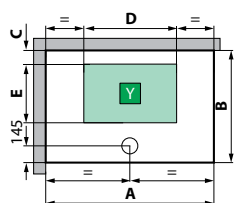

modello	A ± 4	B ± 4
GF/A80	802	802
GF/A90	902	902
G90	902	902

modello	A ± 4	B ± 4
R90	902	902

S INSTALLAZIONE A SINISTRA

D INSTALLAZIONE A DESTRA

modello	A ± 4	B ± 4
A100x80	1002	802
2P120x80	1202	802
2P120x90	1202	902
2P120x80/90	1202	902

versione **sinistra** | versione **destra**
per modelli **A100x80 - 2P120x80 - 2P120x90**

modello	A ± 4	B ± 4	C	D	E
GF/A80	802	802	150	400	400
GF/A90	902	902	150	500	500
G90	902	902	150	500	500

modello	A ± 4	B ± 4	C	D	E
R90	902 ± 4	902	156	500	500

S INSTALLAZIONE A SINISTRA

D INSTALLAZIONE A DESTRA

modello	A ± 4	B ± 4	C	D	E
A100x80	1002	802	150	600	400
2P120x80	1202	802	150	800	400
2P120x90	1202	902	150	800	500
2P120x80/90	1202	902	150	800	500

CARATTERISTICHE IDRAULICHE:
Pressione dinamica ottimale 2÷5 bar
Acqua calda 1/2"
Acqua fredda 1/2"
Allaccio sifone con raccordo ø 40 mm