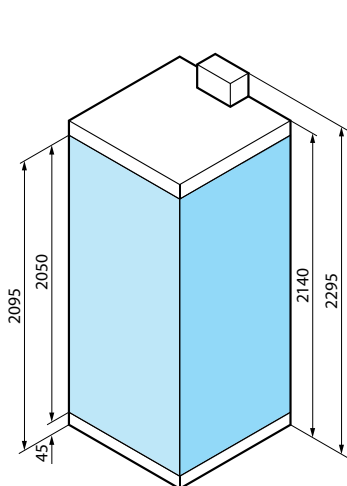

per modelli
GF/A80 - GF/A90 - G90 - R90 - 2P120

versione **sinistra**   versione **destra**
per modelli **A100x80 - 2P120x80 - 2P120x90**