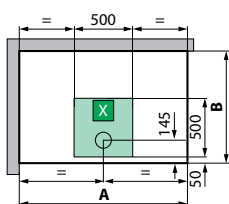

Misure				Codice	Installazione		Miscelatore		Idromassaggio	Vetro	Scelta finitura					
Dimensioni (cm)	Piatto doccia (cm)	Altezza totale (cm)	Entrata (cm)		D	S	M	T			Pannello bianco lucido			Pannello bianco opaco		
										1	AA	AB	AK	UA	UB	UK
											Bianco	Silver	Cromo	Bianco	Silver	Cromo
STANDARD SENZA TETTUCCIO IN NICCHIA																
					D	S	M-	T-		1	AA	AB	AK	UA	UB	UK
120x80	4,5	209,5	48	EON2PN120												
120x80	11,5	216,5	48	EON2PN129												
120x90	4,5	209,5	48	EON2PN290												
120x90	11,5	216,5	48	EON2PN299												
STANDARD CON TETTUCCIO IN NICCHIA (PLAFONIERA LUMINOSA CON INTERRUTTORE)																
					D	S	M	T	T-	1	AA	AB	AK	UA	UB	UK
120x80	4,5	214	48	EON2PN120												
120x80	11,5	221	48	EON2PN129												
120x90	4,5	214	48	EON2PN290												
120x90	11,5	221	48	EON2PN299												
IDROMASSAGGIO SENZA TETTUCCIO IN NICCHIA																
					D	S	M	T	1-	1	AA	AB	AK	UA	UB	UK
120x80	4,5	209,5	48	EON2PN120												
120x80	11,5	216,5	48	EON2PN129												
120x90	4,5	209,5	48	EON2PN290												
120x90	11,5	216,5	48	EON2PN299												
IDROMASSAGGIO CON TETTUCCIO CON SOFFIONE (PLAFONIERA LUMINOSA CON INTERRUTTORE)																
					D	S	M	T	1F-	1	AA	AB	AK	UA	UB	UK
120x80	4,5	214	48	EON2PN120												
120x80	11,5	221	48	EON2PN129												
120x90	4,5	214	48	EON2PN290												
120x90	11,5	221	48	EON2PN299												
HAMMAM IN NICCHIA (CROMOLIGHT CON TELECOMANDO)																
					D	S	M	T	1N-	1	AA	AB	AK	UA	UB	UK
120x80	4,5	229,5	48	EON2PN120												
120x80	11,5	236,5	48	EON2PN129												
120x90	4,5	229,5	48	EON2PN290												
120x90	11,5	236,5	48	EON2PN299												

modello	A ± 4	B ± 4
GF/A80	802	802
GF/A90	902	902
G90	902	902

modello	A ± 4	B ± 4
R90	902	902

S INSTALLAZIONE A SINISTRA

D INSTALLAZIONE A DESTRA

modello	A ± 4	B ± 4
A100x80	1002	802
2P120x80	1202	802
2P120x90	1202	902
2P120x80/90	1202	902