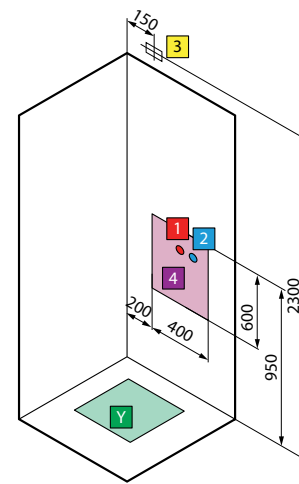

EON PIATTO 115 MM

DISEGNI TECNICI

versione **sinistra** | versione **destra**
per modelli **A100x80 - 2P120x80 - 2P120x90**