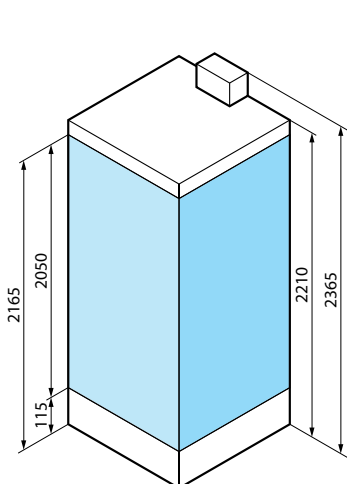

EON PIATTO 115 MM

DISEGNI TECNICI

per modelli
GF/A80 - GF/A90 - G90 - R90 - 2P120

versione **sinistra** | versione **destra**
per modelli **A100x80 - 2P120x80 - 2P120x90**