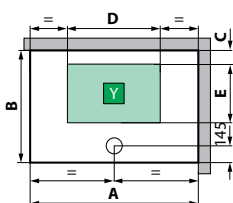

modello	A ± 4	B ± 4
GF/A80	802	802
GF/A90	902	902
G90	902	902

modello	A ± 4	B ± 4
R90	902	902

S INSTALLAZIONE A SINISTRA

D INSTALLAZIONE A DESTRA

modello	A ± 4	B ± 4
A100x80	1002	802
2P120x80	1202	802
2P120x90	1202	902
2P120x80/90	1202	902

versione **sinistra** | versione **destra**
per modelli **A100x80 - 2P120x80 - 2P120x90**

modello	A ± 4	B ± 4	C	D	E
GF/A80	802	802	150	400	400
GF/A90	902	902	150	500	500
G90	902	902	150	500	500

modello	A ± 4	B ± 4	C	D	E
R90	902 ± 4	902	156	500	500

S INSTALLAZIONE A SINISTRA

D INSTALLAZIONE A DESTRA

modello	A ± 4	B ± 4	C	D	E
A100x80	1002	802	150	600	400
2P120x80	1202	802	150	800	400
2P120x90	1202	902	150	800	500
2P120x80/90	1202	902	150	800	500

CARATTERISTICHE IDRAULICHE:
Pressione dinamica ottimale 2÷5 bar
Acqua calda 1/2"
Acqua fredda 1/2"
Allaccio sifone con raccordo ø 40 mm