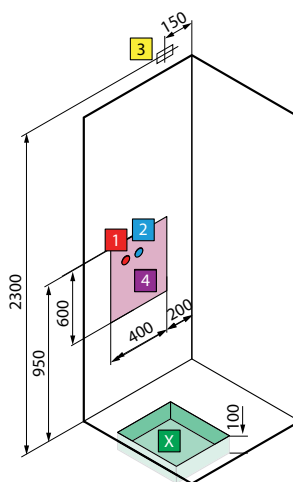

versione **sinistra**   versione **destra**
per modelli **A100x80 - 2P120x80 - 2P120x90**