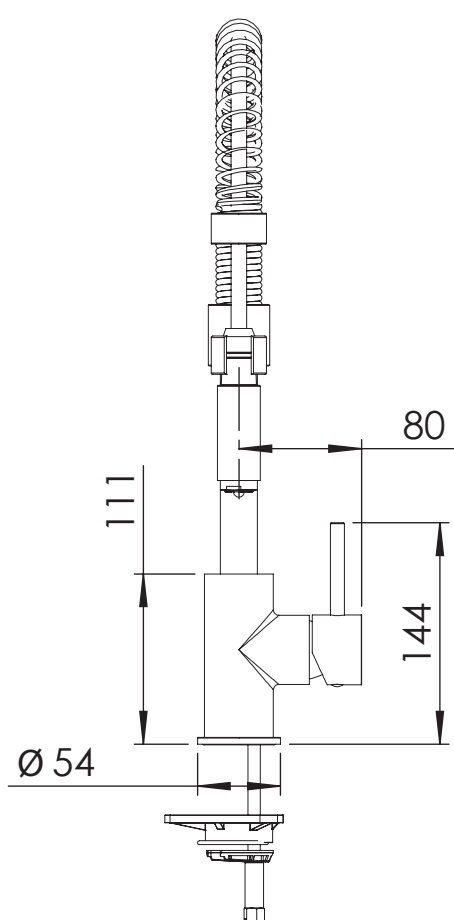

REMER

RUBINETTERIE

SERIE
SERIES

MINIMAL

CODICE
CODE

NR77E

IMMAGINE - IMAGE

DESCRIZIONE - DESCRIPTION

Miscelatore monocomando lavello a molla con dispositivo a luce LED. Doccetta estraibile ed orientabile. Cartuccia Ø 35 mm.

Single lever sink mixer with spring and LED light device. Pull-out and adjustable hand shower. Cartridge Ø 35 mm.

SCHEDA TECNICA - TECHNICAL FEATURES

CARATTERISTICHE - FEATURES

Con Luce Led
With Led Light

Doccetta Orientabile
Adjustable handshower

Bocca Girevole
Swivel Spout

COMPONENTI - COMPONENTS

Cartuccia R52
Cartridge R52

83LED
83LED

FINITURE - FINISHING

CR
Cromo
Chrome

REMER Rubinetterie S.p.A.

Via Leonardo Da Vinci, 83 - 20062 Cassano d'Adda (MI) - Italy - Tel. +39 0363 364211 - info@remer.eu - www.remer.eu