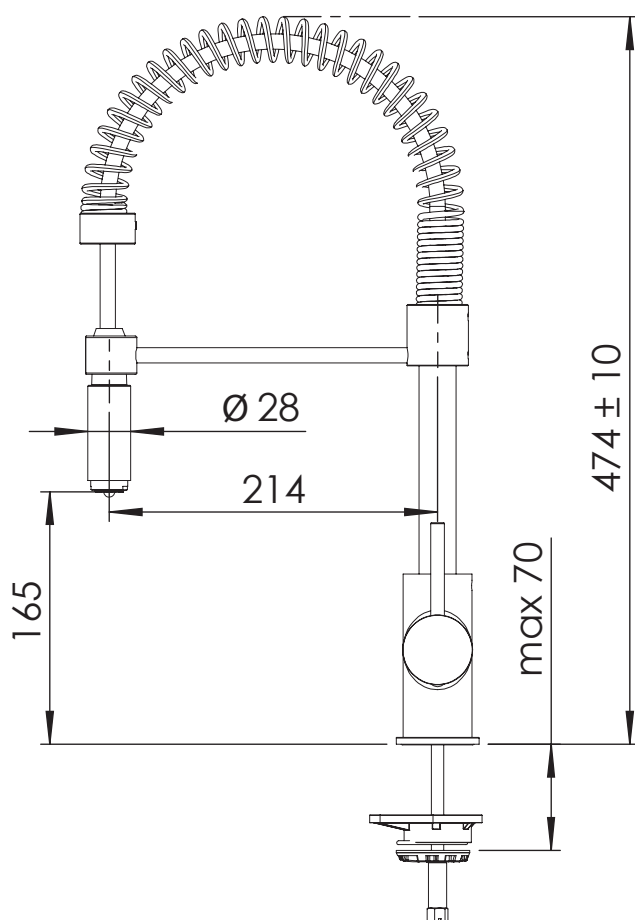

REMER

RUBINETTERIE

SERIE
SERIES

MINIMAL

CODICE
CODE

NR77E

IMMAGINE - IMAGE

DESCRIZIONE - DESCRIPTION

Miscelatore monocomando lavello a molla con dispositivo a luce LED. Doccetta estraibile ed orientabile. Cartuccia Ø 35 mm.

Single lever sink mixer with spring and LED light device. Pull-out and adjustable hand shower. Cartridge Ø 35 mm.

SCHEDA TECNICA - TECHNICAL FEATURES

CARATTERISTICHE - FEATURES

Con Luce Led
With Led Light

Doccetta Orientabile
Adjustable handshower

Bocca Girevole
Swivel Spout

COMPONENTI - COMPONENTS

Cartuccia R52
Cartridge R52