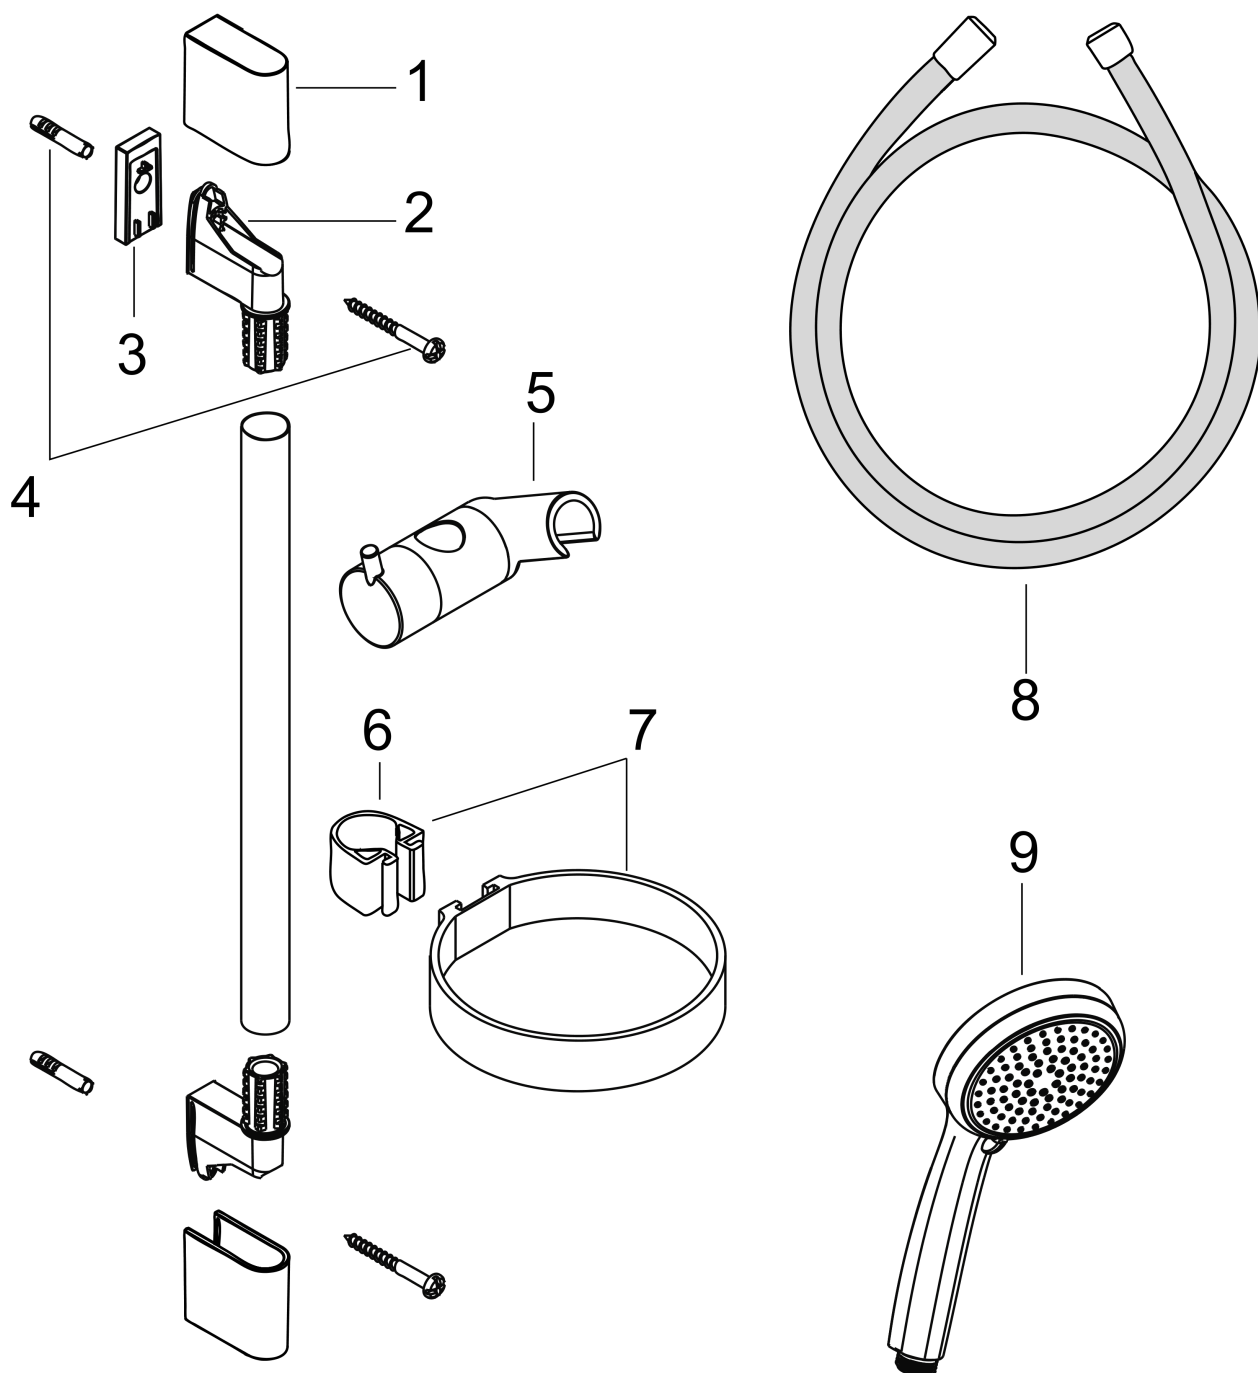

### Caratteristiche

- composto da: doccetta, asta doccia, flessibile doccia, cursore, porta sapone
- dimensione soffione: 100 mm
- tipo di getto: Rain, getto Shampoo, getto normale, getto Massage
- getto regolabile tramite levetta selettiva
- cursore doccia regolabile di 90°, girevole verso destra e sinistra, in alto e in basso
- portata massima a 3 bar: 18 l/min
- montaggio a parete: vite di fissaggio
- supporti a muro in plastica
- tubo profilo: tondo
- lunghezza tubo: 668 mm
- diametro asta doccia: 22 mm
- cuscinetto per evitare la torsione del flessibile

**Croma 100**  
**Set doccia Vario con asta doccia 65 cm e portasapone**  
 Finitura: **Cromo** Cod.art. : **27772000**

Esempio d'installazione

**Croma 100**  
**Set doccia Vario con asta doccia 65 cm e portasapone**  
 Finitura: **Cromo** Cod.art. : **27772000**

Disegno esploso

Anno di produzione: >10/06

**Croma 100**  
**Set doccia Vario con asta doccia 65 cm e portasapone**  
 Finitura: **Cromo** Cod.art. : **27772000**

## Lista delle parti di ricambio

Anno di produzione: >10/06

Pos.	Descrizione	Cod.art.	CP	C
1	set di copertura	98738000	-	1
2	supporti fino	96275000	-	1
3	distanziali da piastrella 7 mm	97450000	-	1
4	set di fissaggio	96179000	-	1
5	cursore completa	98753000	-	1
6	attacco per Casetta, Ø 22 mm	96189000	-	1
7	mensola Casetta	28678000	-	1
8	flessibile Isiflex'B 1,60 m	28276000	-	1
9	doccetta	28535000	-	1