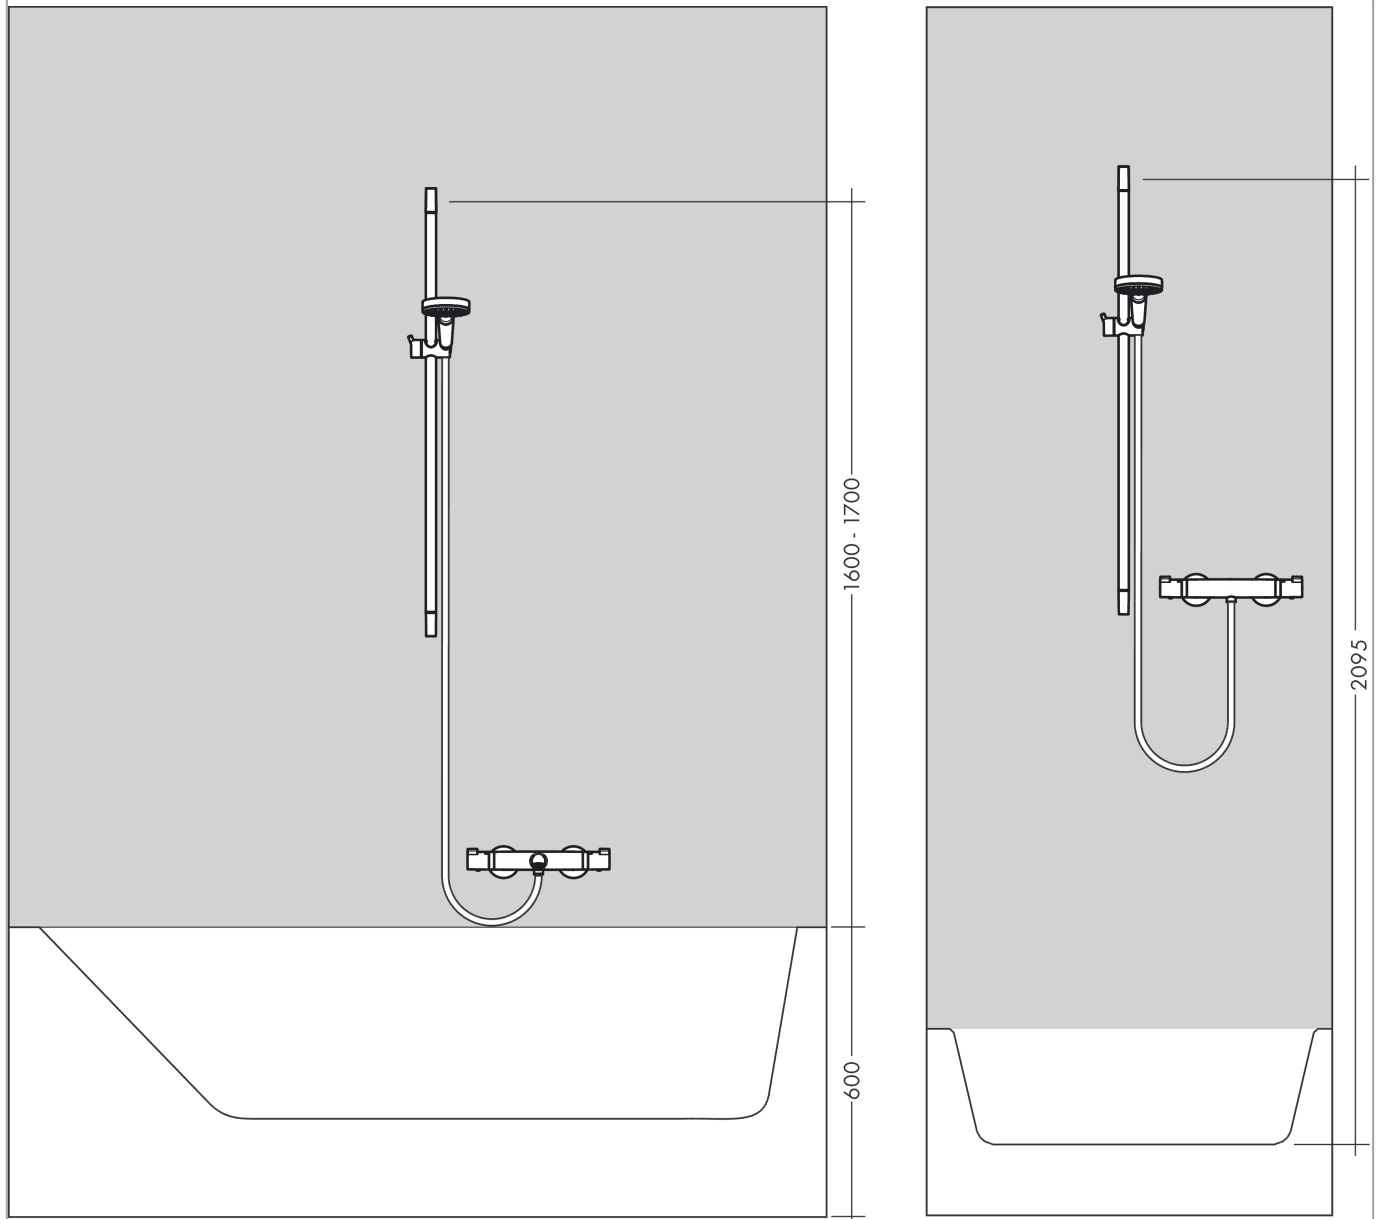

Croma 100
Set doccia Vario con asta doccia 65 cm e portasapone
Finitura: **Cromo** Cod.art. : **27772000**

Esempio d'installazione