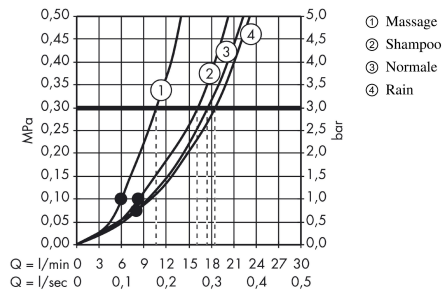

## Disegno in scala

**Croma 100**

**Set doccia Vario con asta doccia 65 cm e portasapone**

Finitura: **Cromo** Cod.art. : **27772000**

**Diagramma di flusso**

I valori di consumo sono stati misurati nella pratica con le armature appartenenti (Termostato/Miscelatore/Valvola sotto-intonaco).