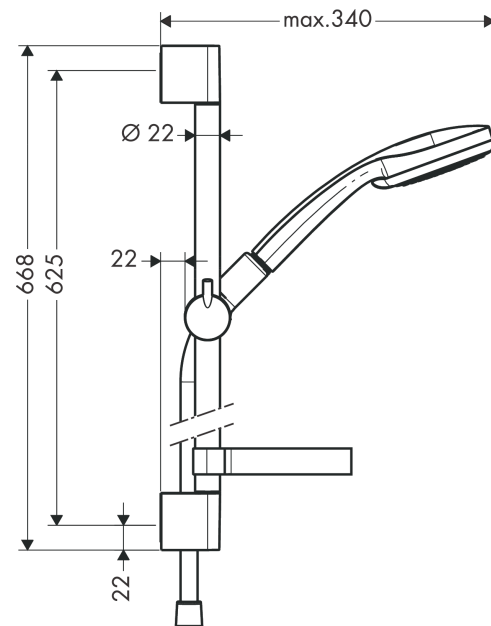

**Croma 100**  
**Set doccia Vario con asta doccia 65 cm e portasapone**  
 Finitura: **Cromo** Cod.art. : **27772000**

### Caratteristiche

- composto da: doccetta, asta doccia, flessibile doccia, cursore, porta sapone
- dimensione soffione: 100 mm
- tipo di getto: Rain, getto Shampoo, getto normale, getto Massage
- getto regolabile tramite levetta selettiva
- cursore doccia regolabile di 90°, girevole verso destra e sinistra, in alto e in basso
- portata massima a 3 bar: 18 l/min
- montaggio a parete: vite di fissaggio
- supporti a muro in plastica
- tubo profilo: tondo
- lunghezza tubo: 668 mm
- diametro asta doccia: 22 mm
- cuscinetto per evitare la torsione del flessibile

## Disegno in scala

**Croma 100**

**Set doccia Vario con asta doccia 65 cm e portasapone**

Finitura: **Cromo** Cod.art. : **27772000**

**Diagramma di flusso**

I valori di consumo sono stati misurati nella pratica con le armature appartenenti (Termostato/Miscelatore/Valvola sotto-intonaco).

Disegno esploso

Anno di produzione: >10/06

**Croma 100**  
**Set doccia Vario con asta doccia 65 cm e portasapone**  
 Finitura: **Cromo** Cod.art. : **27772000**