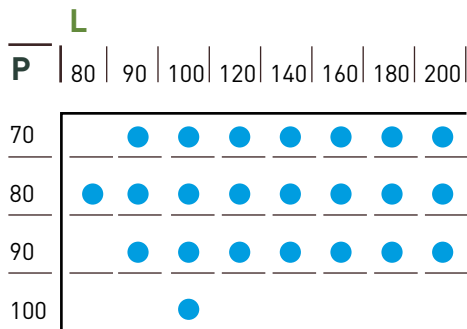

# Grigio

Grey  
Gris

Clay **Creta** Craie

**Antracite**  
Charcoal  
Anthracite

**Cenere**  
Clay  
Craie

Colori / Colors / Couleurs

Bianco  
White  
Blanc

Antracite  
Charcoal  
Anthracite

Grigio  
Gray  
Gris

Creta  
Clay  
Craie

Tortora  
Dove  
Taupe

Cenere  
Ash  
Cendre

Dimensioni / Sizes / Dimensions

Copripiletta / Waste cover / Cache-bonde

Materico centrale  
Central materic  
Materique central

Modello / Model / Modèle / **Easy**

Spessore  
Thickness  
Épaisseur  
30 mm

Finiture / Finishing / Finitions

Velluto  
Velvet  
Velours

Piletta / Waste / Bonde

Standard orizzontale  
Standard horizontal  
Standard horizontal  
H 54 mm