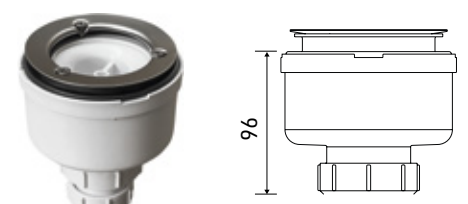

Modello / Model / Modèle / **Easy**

Spessore  
Thickness  
Épaisseur  
30 mm

Finiture / Finishing / Finitions

Velluto  
Velvet  
Velours

Piletta / Waste / Bonde

Standard orizzontale  
Standard horizontal  
Standard horizontal  
H 54 mm

per foro  
for hole  
pour trou  
Ø 90 mm

Su richiesta / On demande / Sur demande

Piletta verticale  
Vertical drain  
Bonde verticale  
H 96 mm

per foro  
for hole  
pour trou  
Ø 90 mm

Caratteristiche / Features / Caractéristiques