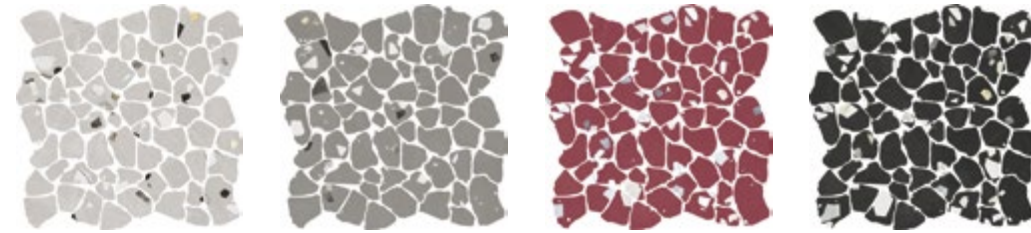

CALCE CENERE PORPORA GRAFITE

EN 14411:2012 ANNEX G GROUP BIa UGL

PAVIMENTO	RIVESTIMENTO	RESIDENZIALE	TRAFFICO LEGGERO	R9	BCRA	DCOF
Floor coverings Bodenbeläge Sol	Wall coverings Wandbeläge Faïence	Residential areas Wohngebiete Zones résidentielles	Light traffic areas Geringe Begehungsfrequenz Zones à trafic léger		DRY: > 0,40 WET: > 0,40	WET: ≥ 0.42

V2
Piastrille con lieve variazione di tono e disegno
Tiles with slight shade and aspect variation
Fliesen mit leicht unterschiedlichen Tonalitäten und Muster
Carreaux avec faible différence de nuance et structure

V3 DECO
Piastrille con media variazione di tono e disegno
Tiles with moderate shade and aspect variation
Fliesen mit gemäßigten unterschiedlichen Tonalitäten und Muster
Carreaux avec faible différence de nuance et structure

Formato Size Format Format	Articolo Item Artikel Article	■ Naturale/Rettificato Matte/Rectified Matt/Rektifiziert Matt/Rectifié	* Naturale/Burattato Matte/Tumbled Matt/Getrommelt Matt/Buriné	Scatole			Pallet			Spessore Thickness Stärke Epaisseur
				PZ/SC Pcs/Box Stück/Ktn Pcs/Boîte	MQ/SC Sqm/Box Qm/Ktn M²/Boîte	KG/SC Kg/Box Kg/Ktn Kg/Boîte	COLLI Boxes Kartons Boîtes	MQ Sqm Qm M²	KG Kg Kg Kg	
 90x90 - 36"x36"	Calce Cenero Porpora Grafite	AC901R AC903R AC905R AC907R		2	1,62	36,6	20	32,4	742	10 mm
 DECO 90x90 - 36"x36"	Calce Cenero Porpora Grafite	ACS901R ACS903R ACS905R ACS907R		2	1,62	36,6	20	32,4	742	10 mm
 60x120 - 24"x48"	Calce Cenero Porpora Grafite	AC621R AC623R AC625R AC627R		2	1,44	32	24	34,56	778	10 mm
 60x60 - 24"x24"	Calce Cenero Porpora Grafite	AC601R AC603R AC605R AC607R		4	1,44	31,5	30	43,2	955	10 mm
 DECO 60x60 - 24"x24"	Calce Cenero Porpora Grafite	ACS601R ACS603R ACS605R ACS607R		4	1,44	31,5	30	43,2	955	10 mm
 30x60 - 12"x24"	Calce Cenero Porpora Grafite	AC361R AC363R AC365R AC367R		6	1,08	23,5	40	43,2	950	10 mm
 MOSAICO 7,3x2,7 - 3"x1" Fuga Larga	Calce Cenero Porpora Grafite	AC1MS1 AC3MS1 AC5MS1 AC7MS1								
in fogli 30x30 da 40 pezzi con fughe di diverse dimensioni - in 30x30 - 12"x12" sheets made up of 40 pieces with joints of different sizes 40 Stück auf Blatt 30x30 mit unterschiedlicher Fugengröße - sur feuille tramée de 30x30 de 40 pièces avec joints de différentes tailles										
 PALLADIANA	Calce Cenero Porpora Grafite		AC1MS2 AC3MS2 AC5MS2 AC7MS2	Sheets 11	0,99	20				
in fogli 30x30 - in 30x30 - 12"x12" - auf Blatt 30x30 - sur feuille tramée de 30x30										
 7,5x60 - 3"x24" Battiscopa - Bullnose Sockel - Plinthe	Calce Cenero Porpora Grafite		ACB601R ACB603R ACB605R ACB607R	22	ML 13,2	22