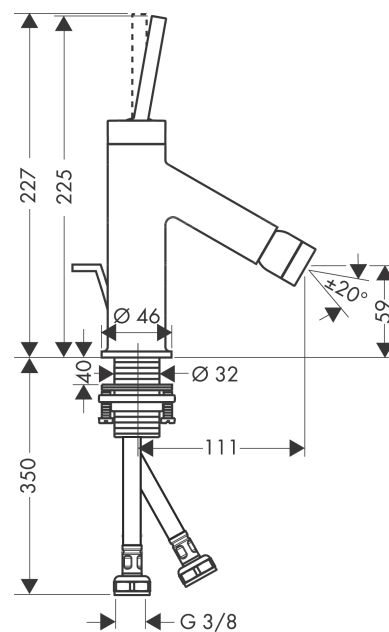

AXOR Starck
Miscelatore monocomando bidet con tirante
 Finitura: **Cromo** Cod.art. : **10211000**

Caratteristiche

- composto da: miscelatore monocomando bidet, set di scarico
- lunghezza bocca erogazione: 111 mm
- altezza bocca: 59 mm
- con bocca d'erogazione fissa
- rompigitto a giunto snodato
- tipo di getto: getto normale
- portata massima a 3 bar: 7,5 l/min
- cartuccia in ceramica
- adatto per caldaie istantanee
- salterello G 1/4

Dettagli articolo

Prezzo escl. IVA 583,28 €

Tecnologia

Immagine prodotto

Disegno in scala

AXOR Starck
Miscelatore monocomando bidet con tirante
Finitura: **Cromo** Cod.art. : **10211000**

Diagramma di flusso

AXOR Starck
Miscelatore monocomando bidet con tirante
 Finitura: **Cromo** Cod.art. : **10211000**

Disegno esploso

Anno di produzione: >08/12

AXOR Starck
Miscelatore monocomando bidet con tirante
 Finitura: **Cromo** Cod.art. : **10211000**

Lista delle parti di ricambio

Anno di produzione: >08/12

Pos.		Cod.art.	CP	C
1	cappuccio	97155000	-	1
2	manopola	10092000	-	1
3	vite a perno M4x6	97767000	-	1
4	ghiera di fissaggio	97157000	-	1
5	O-Ring 30x2	98186000	-	1
6	cartuccia completa	96339000	-	1
7	O-Ring 21,95x1,78	95169000	-	1
8	adattatore per cartuccia	95289000	-	1
9	O-Ring 26x2	98147000	-	1
10	snodo sferico	96050000	-	1
11	rompigetto M24x1 (7 l/min)	94005000	-	1
12	O-Ring 34x4	98155000	-	1
13	set di fissaggio completo (Ø 32)	13961000	-	1
14	anello a collare	97548000	-	1
15	asta salterello	97158000	-	1
16	O-Ring 7x1,5	98422000	-	1
17	raccordo flessibile 450 mm M8x0,75 G3/8	97206000	-	1
a	cap scarichi	94139000	-	1
b	asta comando 340mm (sfera-Ø12mm)	96324000	-	1
c	prolunga per fissaggio 35 mm	13898000	-	1
d	utensile di servizio per smontare la maniglia	92124000	-	1