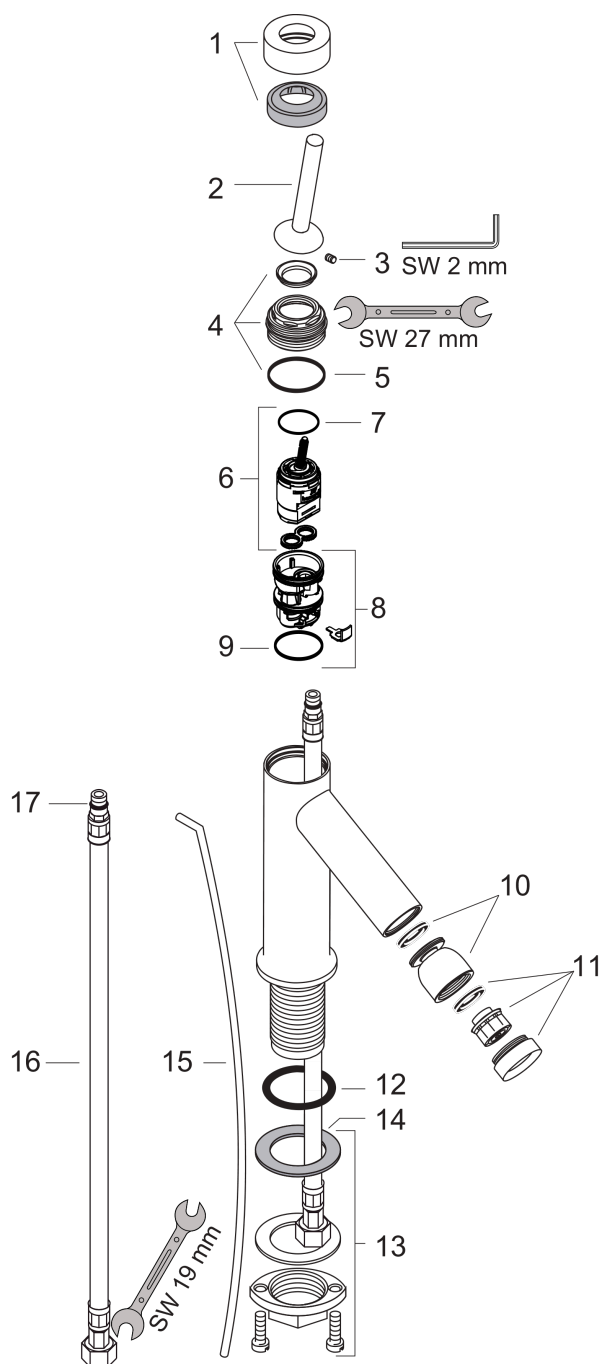

AXOR Starck
Miscelatore monocomando bidet con tirante
 Finitura: **Cromo** Cod.art. : **10211000**

Caratteristiche

- composto da: miscelatore monocomando bidet, set di scarico
- lunghezza bocca erogazione: 111 mm
- altezza bocca: 59 mm
- con bocca d'erogazione fissa
- rompigitto a giunto snodato
- tipo di getto: getto normale
- portata massima a 3 bar: 7,5 l/min
- cartuccia in ceramica
- adatto per caldaie istantanee
- salterello G 1/4

Dettagli articolo

Prezzo escl. IVA 583,28 €

Tecnologia

Immagine prodotto

Disegno in scala

AXOR Starck
Miscelatore monocomando bidet con tirante
Finitura: **Cromo** Cod.art. : **10211000**

Diagramma di flusso

AXOR Starck
Miscelatore monocomando bidet con tirante
 Finitura: **Cromo** Cod.art. : **10211000**

Disegno esploso

Anno di produzione: >08/12

AXOR Starck
Miscelatore monocomando bidet con tirante
 Finitura: **Cromo** Cod.art. : **10211000**

Lista delle parti di ricambio

Anno di produzione: >08/12

Pos.		Cod.art.	CP	C
1	cappuccio	97155000	-	1
2	manopola	10092000	-	1
3	vite a perno M4x6	97767000	-	1
4	ghiera di fissaggio	97157000	-	1
5	O-Ring 30x2	98186000	-	1
6	cartuccia completa	96339000	-	1
7	O-Ring 21,95x1,78	95169000	-	1
8	adattatore per cartuccia	95289000	-	1
9	O-Ring 26x2	98147000	-	1
10	snodo sferico	96050000	-	1
11	rompigetto M24x1 (7 l/min)	94005000	-	1
12	O-Ring 34x4	98155000	-	1
13	set di fissaggio completo (Ø 32)	13961000	-	1
14	anello a collare	97548000	-	1
15	asta salterello	97158000	-	1
16	O-Ring 7x1,5	98422000	-	1
17	raccordo flessibile 450 mm M8x0,75 G3/8	97206000	-	1
a	cap scarichi	94139000	-	1
b	asta comando 340mm (sfera-Ø12mm)	96324000	-	1
c	prolunga per fissaggio 35 mm	13898000	-	1
d	utensile di servizio per smontare la maniglia	92124000	-	1