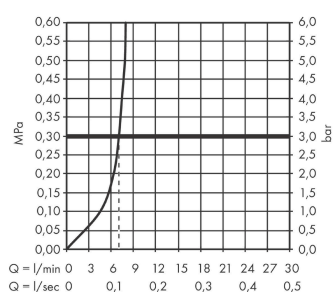

AXOR Starck
Miscelatore monocomando bidet con tirante
 Finitura: **Cromo** Cod.art. : **10211000**

Caratteristiche

- composto da: miscelatore monocomando bidet, set di scarico
- lunghezza bocca erogazione: 111 mm
- altezza bocca: 59 mm
- con bocca d'erogazione fissa
- rompigitto a giunto snodato
- tipo di getto: getto normale
- portata massima a 3 bar: 7,5 l/min
- cartuccia in ceramica
- adatto per caldaie istantanee
- salterello G 1/4

Dettagli articolo

Prezzo escl. IVA 583,28 €

Tecnologia

Immagine prodotto

Disegno in scala

AXOR Starck
Miscelatore monocomando bidet con tirante
Finitura: **Cromo** Cod.art. : **10211000**

Diagramma di flusso