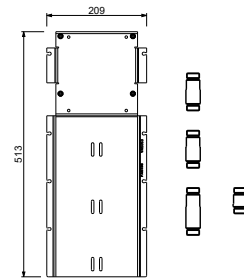

**ESEMPI DI COMBINAZIONI - 1 USCITA**

**ESEMPI DI COMBINAZIONI - 2 USCITE**

**W214**

**OPTIONAL - Easy Fix System**

- plate and connections:
- for an easy both horizontal and vertical installation of the thermostatic mixers:
  - to install art- D400A / D391A - **3 outlets**