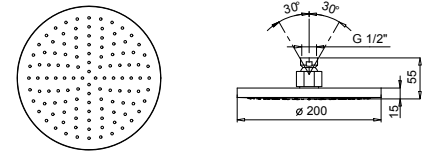

Rain showerhead

- Ø 20 cm
- Base material: brass
- flow restrictor 12 l/min at 3 bar
- anti-lime scale system
- 1/2" inlet
- check valve

NOTE: conditions necessary for the correct functioning: Min. Flow Rate: 10 l/min