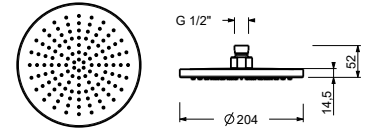

8136

Rain showerhead

- Ø 20 cm
- Base material: brass
- flow restrictor 12 l/min at 3 bar
- anti-lime scale system
- 1/2" inlet
- check valve

NOTE: conditions necessary for the correct functioning: Min. Flow Rate: 10 l/min