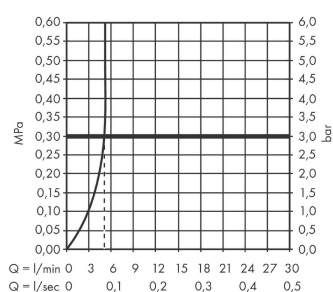

AXOR Starck
Miscelatore monocomando lavabo 90 con tirante
 Finitura: **Cromo** Cod.art. : **10111000**

Caratteristiche

- composto da: miscelatore monocomando lavabo, set di scarico
- ComfortZone 90
- lunghezza bocca erogazione: 112 mm
- altezza bocca: 89 mm
- variante maniglia: maniglia ad astina
- tipo di getto: getto normale
- portata massima a 3 bar: 5 l/min
- cartuccia in ceramica
- adatto per caldaie istantanee
- salterello G 1/4

Dettagli articolo

Prezzo escl. IVA 583,28 €

Tecnologia

Immagine prodotto

Disegno in scala

AXOR Starck
Miscelatore monocomando lavabo 90 con tirante
Finitura: **Cromo** Cod.art. : **10111000**

Diagramma di flusso