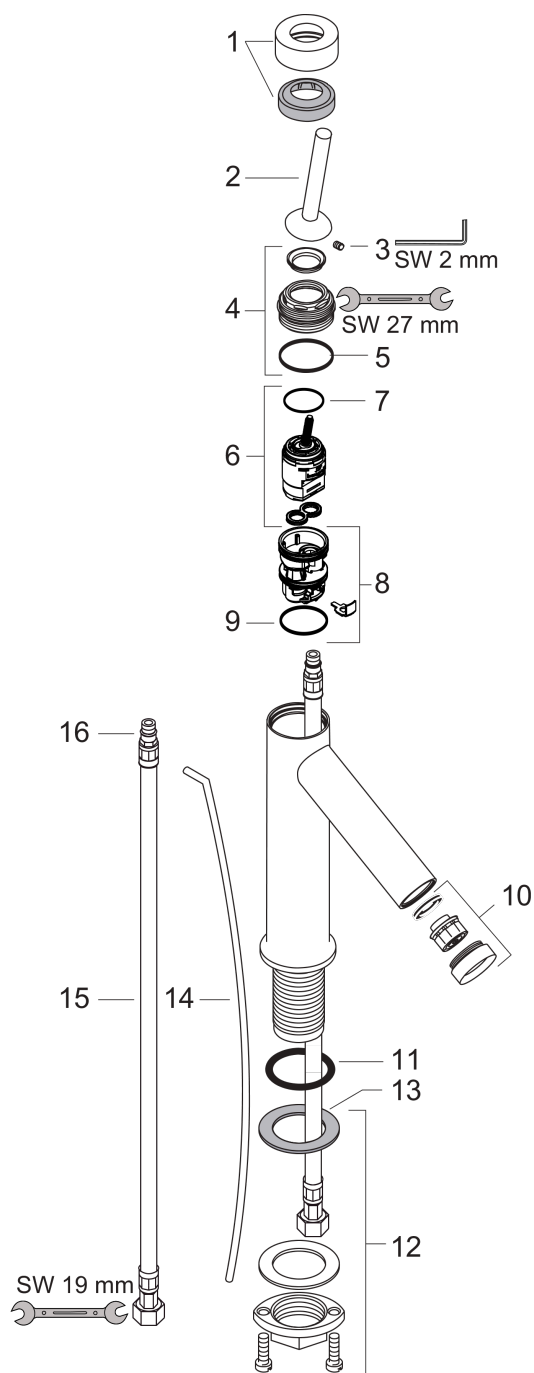

AXOR Starck
Miscelatore monocomando lavabo 90 con tirante
 Finitura: **Cromo** Cod.art. : **10111000**

Caratteristiche

- composto da: miscelatore monocomando lavabo, set di scarico
- ComfortZone 90
- lunghezza bocca erogazione: 112 mm
- altezza bocca: 89 mm
- variante maniglia: maniglia ad astina
- tipo di getto: getto normale
- portata massima a 3 bar: 5 l/min
- cartuccia in ceramica
- adatto per caldaie istantanee
- salterello G 1/4

Dettagli articolo

Prezzo escl. IVA 583,28 €

Tecnologia

Immagine prodotto

Disegno in scala

AXOR Starck
Miscelatore monocomando lavabo 90 con tirante
Finitura: **Cromo** Cod.art. : **10111000**

Diagramma di flusso

AXOR Starck
Miscelatore monocomando lavabo 90 con tirante
 Finitura: **Cromo** Cod.art. : **10111000**

Disegno esploso

Anno di produzione: >08/12

AXOR Starck
Miscelatore monocomando lavabo 90 con tirante
 Finitura: **Cromo** Cod.art. : **10111000**

Lista delle parti di ricambio

Anno di produzione: >08/12

Pos.		Cod.art.	CP	C
1	cappuccio	97155000	-	1
2	manopola	10092000	-	1
3	vite a perno M4x6	97767000	-	1
4	ghiera di fissaggio	97157000	-	1
5	O-Ring 30x2	98186000	-	1
6	cartuccia completa	96339000	-	1
7	O-Ring 21,95x1,78	95169000	-	1
8	adattatore per cartuccia	95289000	-	1
9	O-Ring 26x2	98147000	-	1
10	rompigetto M24x1 (5 l/min)	95379000	-	1
11	O-Ring 34x4	98155000	-	1
12	set di fissaggio completo (Ø 32)	13961000	-	1
13	anello a collare	97548000	-	1
14	asta salterello	97158000	-	1
15	raccordo flessibile 450 mm M8x0,75 G3/8	97206000	-	1
16	O-Ring 7x1,5	98422000	-	1
a	cap scarichi	94139000	-	1
b	prolunga per fissaggio 35 mm	13898000	-	1
c	utensile di servizio per smontare la maniglia	92124000	-	1