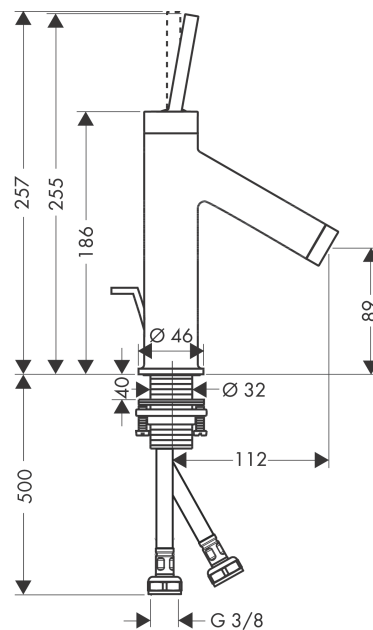

AXOR Starck
Miscelatore monocomando lavabo 90 con tirante
 Finitura: **Cromo** Cod.art. : **10111000**

Caratteristiche

- composto da: miscelatore monocomando lavabo, set di scarico
- ComfortZone 90
- lunghezza bocca erogazione: 112 mm
- altezza bocca: 89 mm
- variante maniglia: maniglia ad astina
- tipo di getto: getto normale
- portata massima a 3 bar: 5 l/min
- cartuccia in ceramica
- adatto per caldaie istantanee
- salterello G 1/4

Dettagli articolo

Prezzo escl. IVA 583,28 €

Tecnologia

Immagine prodotto

Disegno in scala

AXOR Starck
Miscelatore monocomando lavabo 90 con tirante
Finitura: **Cromo** Cod.art. : **10111000**

Diagramma di flusso

AXOR Starck
Miscelatore monocomando lavabo 90 con tirante
 Finitura: **Cromo** Cod.art. : **10111000**

Disegno esploso

Anno di produzione: >08/12

AXOR Starck
Miscelatore monocomando lavabo 90 con tirante
 Finitura: **Cromo** Cod.art. : **10111000**

Lista delle parti di ricambio

Anno di produzione: >08/12

Pos.		Cod.art.	CP	C
1	cappuccio	97155000	-	1
2	manopola	10092000	-	1
3	vite a perno M4x6	97767000	-	1
4	ghiera di fissaggio	97157000	-	1
5	O-Ring 30x2	98186000	-	1
6	cartuccia completa	96339000	-	1
7	O-Ring 21,95x1,78	95169000	-	1
8	adattatore per cartuccia	95289000	-	1
9	O-Ring 26x2	98147000	-	1
10	rompigetto M24x1 (5 l/min)	95379000	-	1
11	O-Ring 34x4	98155000	-	1
12	set di fissaggio completo (Ø 32)	13961000	-	1
13	anello a collare	97548000	-	1
14	asta salterello	97158000	-	1
15	raccordo flessibile 450 mm M8x0,75 G3/8	97206000	-	1
16	O-Ring 7x1,5	98422000	-	1
a	cap scarichi	94139000	-	1
b	prolunga per fissaggio 35 mm	13898000	-	1
c	utensile di servizio per smontare la maniglia	92124000	-	1