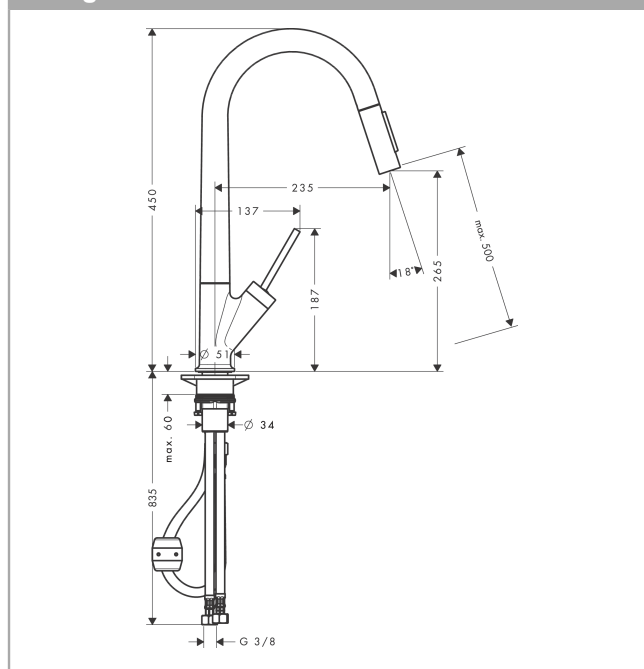

Disegno in scala