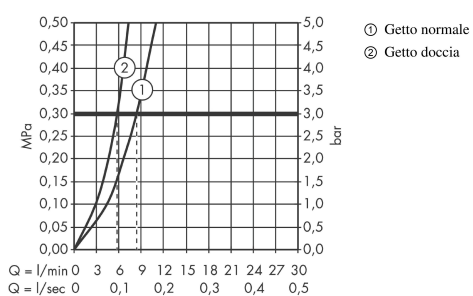

AXOR Starck
Miscelatore cucina monocomando 270 con doccetta estraibile
 Finitura: **Cromo** Cod.art. : **10821000**

Caratteristiche

- ComfortZone 270
- angolo di rotazione regolabile a due scatti a 110° o 150°
- getto doccia, getto laminare
- getto della doccetta regolabile con chiusura meccanica
- supporto doccia magnetico MagFit
- flessibile Quick-Connect
- portata massima a 3 bar: 9 l/min
- cartuccia Joystick in ceramica
- tubi flessibili di allacciamento G 3/8
- valvola antiriflusso integrata
- adatto per caldaie istantanee
- dimensione prolunga fino a 50cm

Dettagli articolo

Prezzo escl. IVA

712,59 €

Tecnologia

Immagine prodotto

Disegno in scala

AXOR Starck
Miscelatore cucina monocomando 270 con doccetta estraibile
 Finitura: **Cromo** Cod.art. : **10821000**

Diagramma di flusso