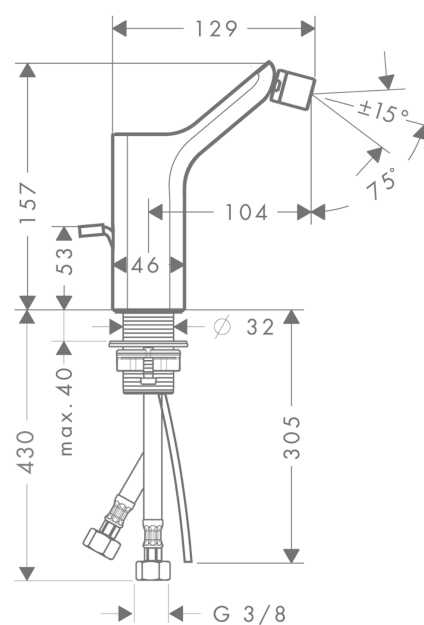

Disegno in scala