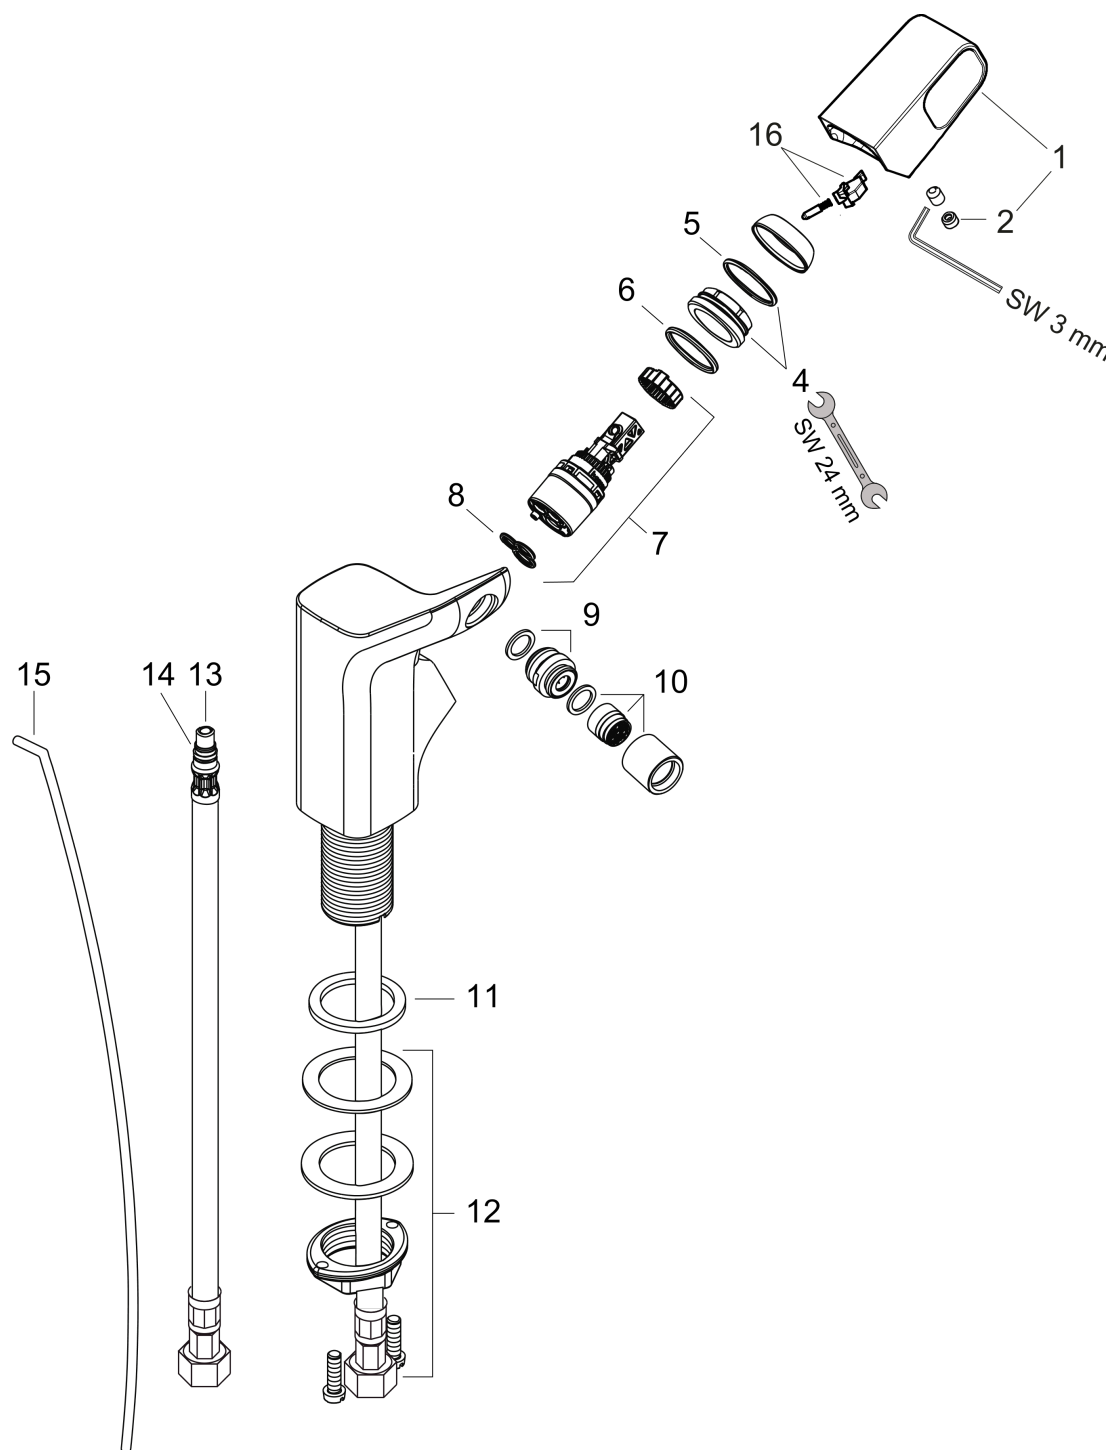

### Caratteristiche

- composto da: miscelatore monocomando bidet, set di scarico
- lunghezza bocca erogazione: 104 mm
- altezza bocca: 157 mm
- con bocca d'erogazione fissa
- giunto snodato a sfera
- tipo di getto: getto laminare
- portata massima a 3 bar: 7,2 l/min
- cartuccia in ceramica
- limitatore della temperatura regolabile
- adatto per caldaie istantanee
- salterello G 1¼

## Diagramma di flusso

**AXOR Urquiola**  
**Miscelatore monocomando bidet**  
Finitura: **Cromo** Cod.art. : **11220000**

## Disegno esploso

Anno di produzione: >10/10

**AXOR Urquiola**  
**Miscelatore monocomando bidet**  
 Finitura: **Cromo** Cod.art. : **11220000**

## Lista delle parti di ricambio

Anno di produzione: >10/10

Pos.		Cod.art.	CP	C
1	manopola	11093000	-	1
2	tappino	96762000	-	1
3	cappuccio	98863000	-	1
4	ghiera di fissaggio	95178000	-	1
5	O-Ring 25x2	98389000	-	1
6	O-Ring 22x2	98185000	-	1
7	cartuccia completa	97685000	-	1
8	guarnizione	98865000	-	1
9	snodo sferico	97362000	-	1
10	rompigetto laminar M16x1 (7 l/min)	97360000	-	1
11	guarnizione piatta	98749000	-	1
12	set di fissaggio completo (Ø 32)	13961000	-	1
13	raccordo flessibile 450 mm M8x0,75 G3/8	97206000	-	1
14	O-Ring 7x1,5	98422000	-	1
15	asta salterello	96923000	-	1
16	molla con cappuccio	92462000	-	1
a	prolunga per fissaggio 35 mm	13898000	-	1