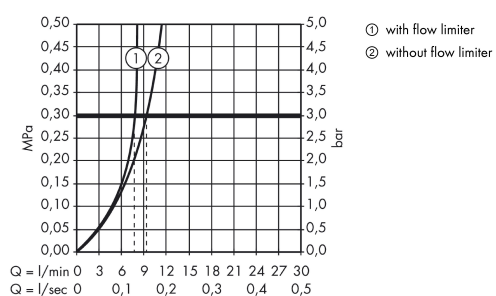

AXOR Urquiola
Miscelatore monocomando bidet
Finitura: **Cromo**   Cod.art. : **11220000**

Diagramma di flusso