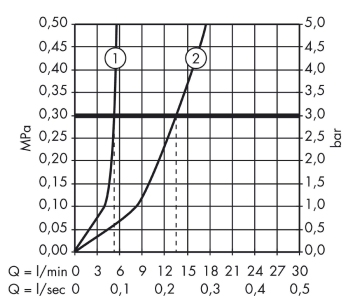

Dettagli articolo

Prezzo escl. IVA 783,31 €

Tecnologia

Immagine prodotto

Disegno in scala

AXOR Urquiola
Miscelatore monocomando lavabo con piletta
 Finitura: **Cromo** Cod.art. : **11021000**

Diagramma di flusso