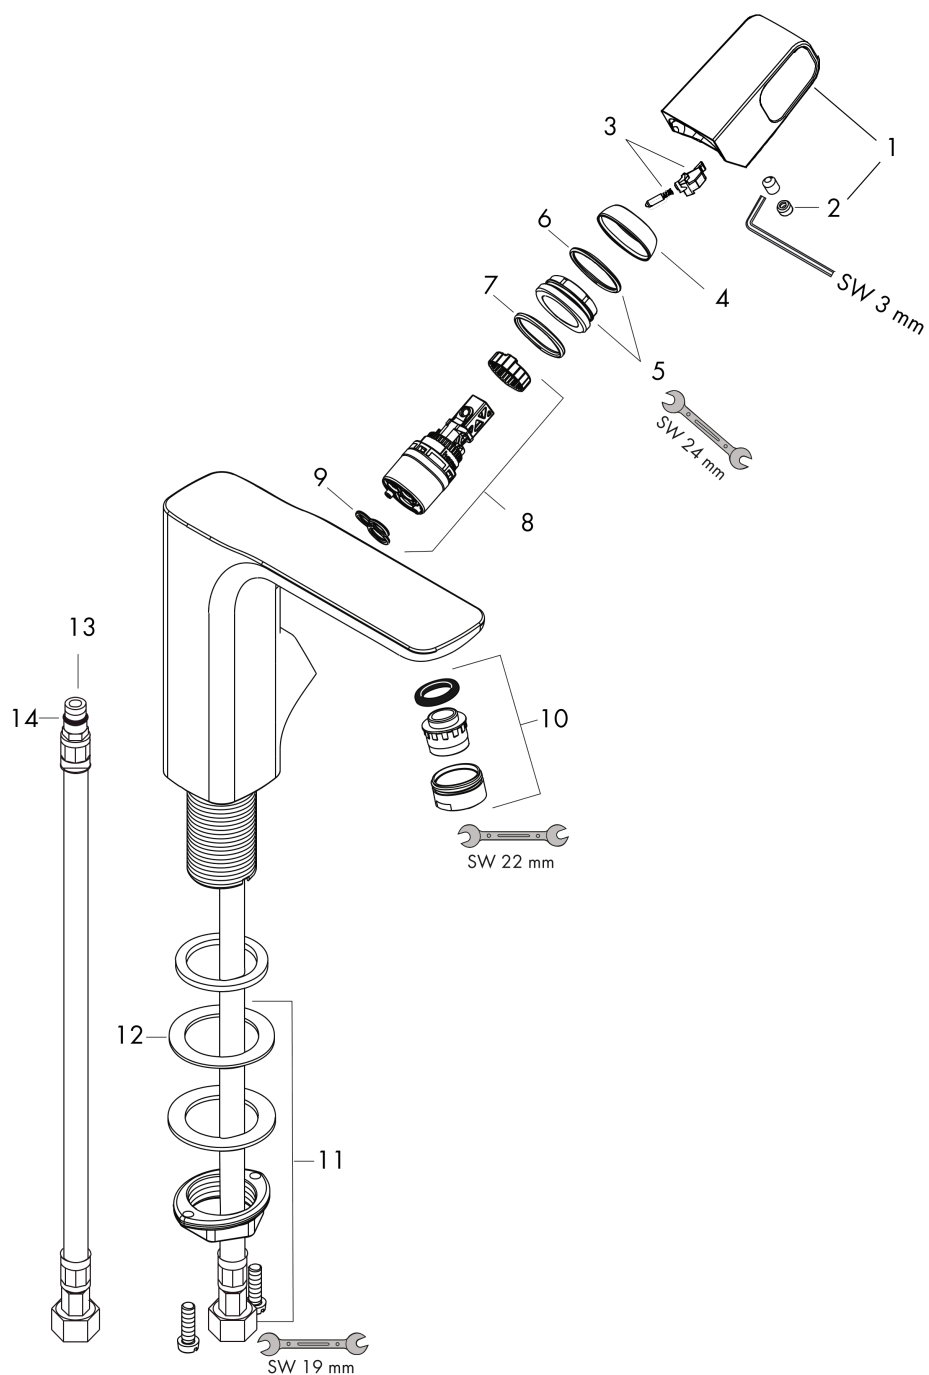

AXOR Urquiola
Miscelatore monocomando lavabo con piletta
 Finitura: **Cromo** Cod.art. : **11021000**

Caratteristiche

- composto da: miscelatore monocomando lavabo, set di scarico
- ComfortZone 130
- lunghezza bocca erogazione: 139 mm
- altezza bocca: 132 mm
- variante maniglia: maniglia a staffa
- tipo di getto: getto normale
- portata massima a 3 bar: 5 l/min
- cartuccia in ceramica
- limitatore della temperatura regolabile
- adatto per caldaie istantanee
- Set di scarico sempre aperto

Dettagli articolo

Prezzo escl. IVA 783,31 €

Tecnologia

Immagine prodotto

Disegno in scala

AXOR Urquiola
Miscelatore monocomando lavabo con piletta
 Finitura: **Cromo** Cod.art. : **11021000**

Diagramma di flusso

AXOR Urquiola
Miscelatore monocomando lavabo con pileta
 Finitura: **Cromo** Cod.art. : **11021000**

Disegno esploso

Anno di produzione: >10/10

AXOR Urquiola
Miscelatore monocomando lavabo con piletta
 Finitura: **Cromo** Cod.art. : **11021000**

Lista delle parti di ricambio

Anno di produzione: >10/10

| Pos. | | Cod.art. | CP | C |
|------|---|----------|----|---|
| 1 | manopola | 11093000 | - | 1 |
| 2 | tappino | 96762000 | - | 1 |
| 3 | molla con cappuccio | 92462000 | - | 1 |
| 4 | cappuccio | 98863000 | - | 1 |
| 5 | ghiera di fissaggio | 95178000 | - | 1 |
| 6 | O-Ring 22x2 | 98185000 | - | 1 |
| 7 | O-Ring 25x2 | 98389000 | - | 1 |
| 8 | cartuccia completa | 97685000 | - | 1 |
| 9 | guarnizione | 98865000 | - | 1 |
| 10 | rompigetto M24x1 (5 l/min) | 13185000 | - | 1 |
| 11 | set di fissaggio completo (Ø 32) | 13961000 | - | 1 |
| 12 | anello a collare | 97548000 | - | 1 |
| 13 | raccordo flessibile 450 mm M8x0,75 G3/8 | 97206000 | - | 1 |
| 14 | O-Ring 7x1,5 | 98422000 | - | 1 |
| a | scarichi | 50001000 | - | 1 |
| b | prolunga per fissaggio 35 mm | 13898000 | - | 1 |
| c | rompigetto M24x1 (3,5 l/min) | 92508000 | - | 1 |
| d | rompigetto M24x1 (4,5 l/min) | 92877000 | - | 1 |
| e | rompigetto girevole M24x1 (5 l/min) | 95928000 | - | 1 |