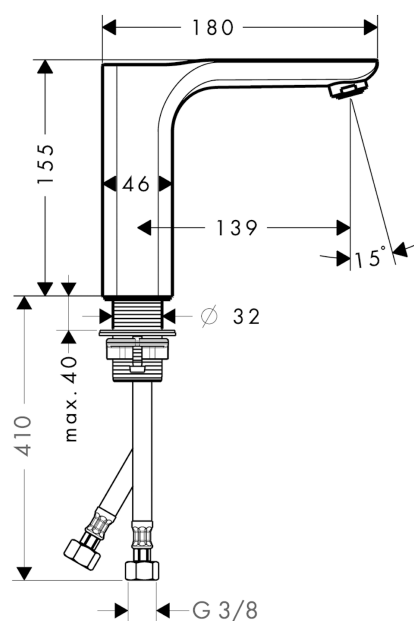

AXOR Urquiola
Miscelatore monocomando lavabo con piletta
 Finitura: **Cromo** Cod.art. : **11021000**

Caratteristiche

- composto da: miscelatore monocomando lavabo, set di scarico
- ComfortZone 130
- lunghezza bocca erogazione: 139 mm
- altezza bocca: 132 mm
- variante maniglia: maniglia a staffa
- tipo di getto: getto normale
- portata massima a 3 bar: 5 l/min
- cartuccia in ceramica
- limitatore della temperatura regolabile
- adatto per caldaie istantanee
- Set di scarico sempre aperto

Dettagli articolo

Prezzo escl. IVA 783,31 €

Tecnologia

Immagine prodotto

Disegno in scala

AXOR Urquiola
Miscelatore monocomando lavabo con piletta
 Finitura: **Cromo** Cod.art. : **11021000**

Diagramma di flusso

AXOR Urquiola
Miscelatore monocomando lavabo con pileta
 Finitura: **Cromo** Cod.art. : **11021000**

Disegno esploso

Anno di produzione: >10/10

AXOR Urquiola
Miscelatore monocomando lavabo con piletta
 Finitura: **Cromo** Cod.art. : **11021000**

Lista delle parti di ricambio

Anno di produzione: >10/10

| Pos. | | Cod.art. | CP | C |
|------|---|----------|----|---|
| 1 | manopola | 11093000 | - | 1 |
| 2 | tappino | 96762000 | - | 1 |
| 3 | molla con cappuccio | 92462000 | - | 1 |
| 4 | cappuccio | 98863000 | - | 1 |
| 5 | ghiera di fissaggio | 95178000 | - | 1 |
| 6 | O-Ring 22x2 | 98185000 | - | 1 |
| 7 | O-Ring 25x2 | 98389000 | - | 1 |
| 8 | cartuccia completa | 97685000 | - | 1 |
| 9 | guarnizione | 98865000 | - | 1 |
| 10 | rompigetto M24x1 (5 l/min) | 13185000 | - | 1 |
| 11 | set di fissaggio completo (Ø 32) | 13961000 | - | 1 |
| 12 | anello a collare | 97548000 | - | 1 |
| 13 | raccordo flessibile 450 mm M8x0,75 G3/8 | 97206000 | - | 1 |
| 14 | O-Ring 7x1,5 | 98422000 | - | 1 |
| a | scarichi | 50001000 | - | 1 |
| b | prolunga per fissaggio 35 mm | 13898000 | - | 1 |
| c | rompigetto M24x1 (3,5 l/min) | 92508000 | - | 1 |
| d | rompigetto M24x1 (4,5 l/min) | 92877000 | - | 1 |
| e | rompigetto girevole M24x1 (5 l/min) | 95928000 | - | 1 |