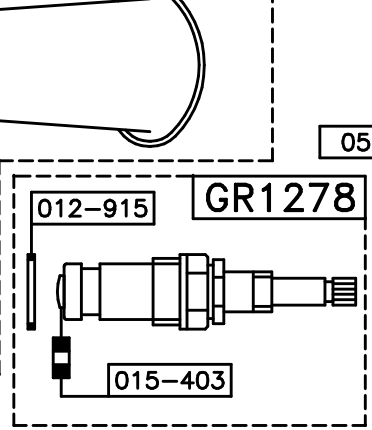

DEVIATORE MANUALE
VALIDO DAL 01-06-08

ITALICA 3274/305/6

3274/305/6 ITALICA-X CERAMICO

GR16-131BB

015-33

CP14-11B

012-1007

012-1007