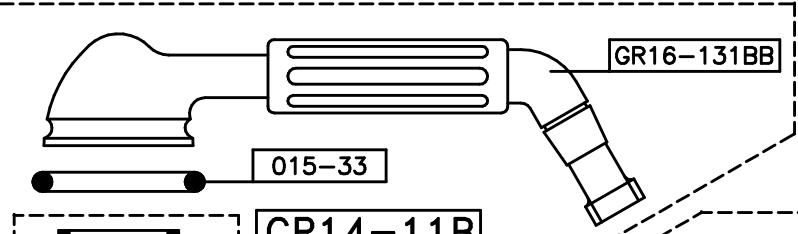

DEVIATORE MANUALE
VALIDO DAL 01-06-08

ITALICA 3274/305/6

3274/305/6 ITALICA-X CERAMICO

GR16-131BB

015-33

CP14-11B

012-1007

012-1007