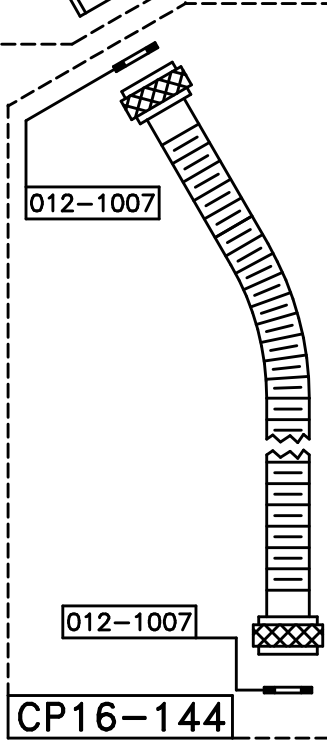

DEVIATORE MANUALE
VALIDO DAL 01-06-08

ITALICA 3274/305/6

3274/305/6 ITALICA-X CERAMICO

GR16-131BB

015-33

CP14-11B

012-1007

012-1007

CP16-144

CP17-111

CP29-230

012-1009

CP34-7-R

GR34-10

CP18-54

012-1009