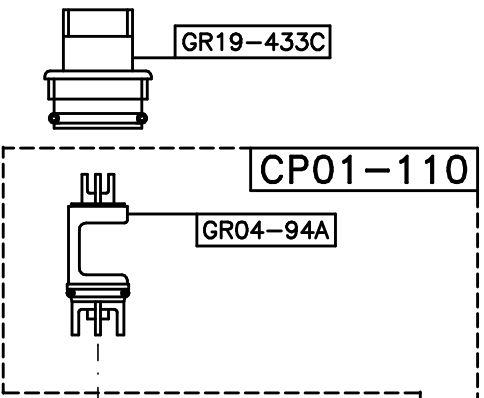

DEVIATORE MANUALE
VALIDO DAL 01-06-08

ITALICA 3274/305/6

3274/305/6 ITALICA-X CERAMICO

GR16-131BB

015-33

CP14-11B

012-1007

012-1007

CP16-144

CP17-111

CP29-230

012-1009

CP34-7-R

GR34-10

CP18-54

012-1009