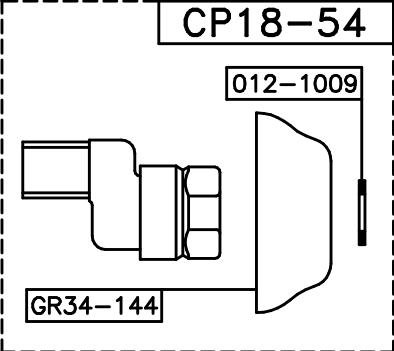

DEVIATORE MANUALE
VALIDO DAL 01-06-08

ITALICA 3274/305/6

3274/305/6 ITALICA-X CERAMICO

GR16-131BB

015-33

CP14-11B

012-1007

012-1007