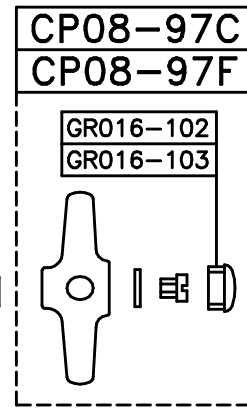

DEVIATORE MANUALE
VALIDO DAL 01-06-08

ITALICA 3274/305/6

3274/305/6 ITALICA-X CERAMICO

GR16-131BB

015-33

CP14-11B

012-1007

012-1007

CP16-144

CP17-111

CP29-230

012-1009

CP34-7-R

GR34-10

CP18-54

012-1009