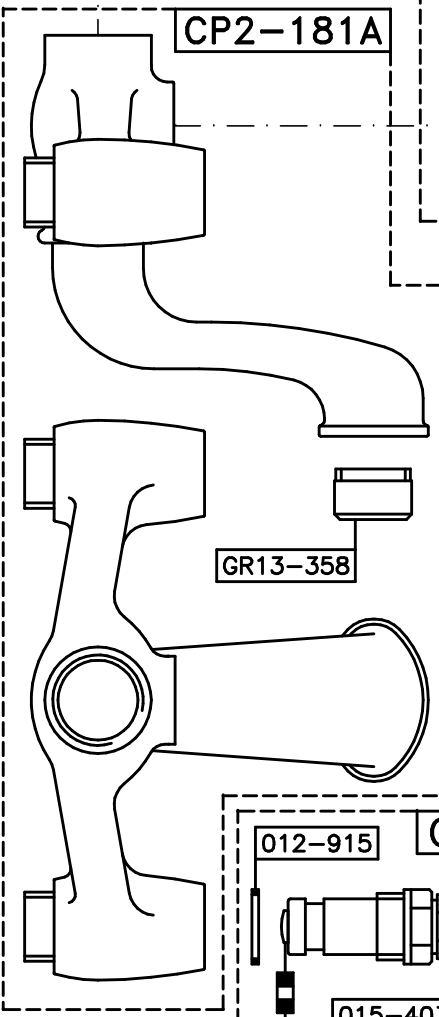

DEVIATORE MANUALE
VALIDO DAL 01-06-08

ITALICA 3274/305/6

3274/305/6 ITALICA-X CERAMICO

GR16-131BB

015-33

CP14-11B

012-1007

012-1007

CP16-144

CP17-111

CP29-230

012-1009

CP34-7-R

GR34-10

CP18-54

012-1009