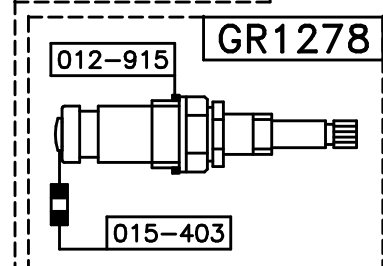

DEVIATORE MANUALE
VALIDO DAL 01-06-08

ITALICA 3274/305/6

3274/305/6 ITALICA-X CERAMICO

GR16-131BB

015-33

CP14-11B

012-1007

012-1007