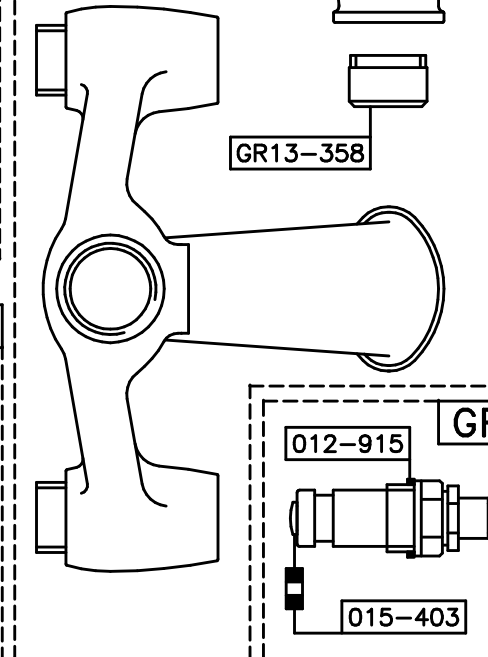

DEVIATORE MANUALE
VALIDO DAL 01-06-08

ITALICA 3274/305/6

3274/305/6 ITALICA-X CERAMICO

GR16-131BB

015-33

CP14-11B

012-1007

012-1007

CP16-144

CP17-111

CP29-230

012-1009

CP34-7-R

GR34-10

CP18-54

012-1009