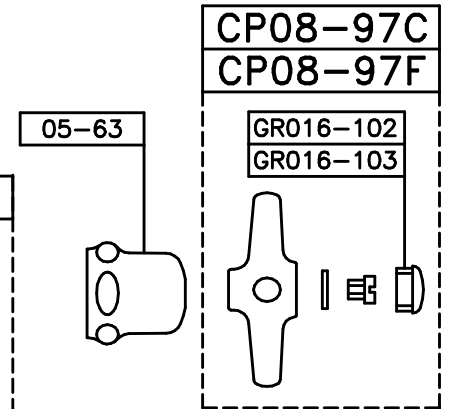

DEVIATORE MANUALE
VALIDO DAL 01-06-08

ITALICA 3274/305/6

3274/305/6 ITALICA-X CERAMICO

GR16-131BB

015-33

CP14-11B

012-1007

012-1007

CP16-144

CP17-111

CP29-230

012-1009

CP34-7-R

GR34-10

CP18-54

012-1009