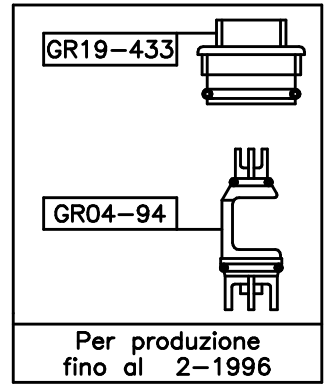

DEVIATORE MANUALE
VALIDO DAL 01-06-08

ITALICA 3274/305/6

3274/305/6 ITALICA-X CERAMICO

GR16-131BB

015-33

CP14-11B

012-1007

012-1007