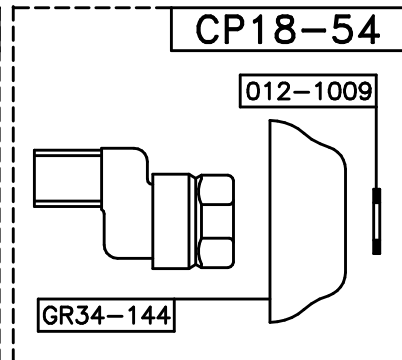

DEVIATORE MANUALE
VALIDO DAL 01-06-08

ITALICA 3274/305/6

3274/305/6 ITALICA-X CERAMICO

GR16-131BB

015-33

CP14-11B

012-1007

012-1007