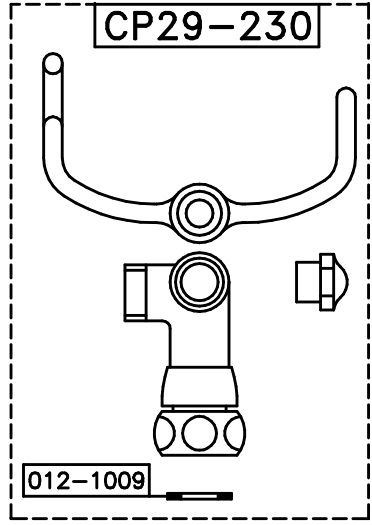

DEVIATORE MANUALE
VALIDO DAL 01-06-08

ITALICA 3274/305/6

3274/305/6 ITALICA-X CERAMICO

GR16-131BB

015-33

CP14-11B

012-1007

012-1007

CP16-144

CP17-111

CP29-230

012-1009

CP34-7-R

GR34-10

CP18-54

012-1009