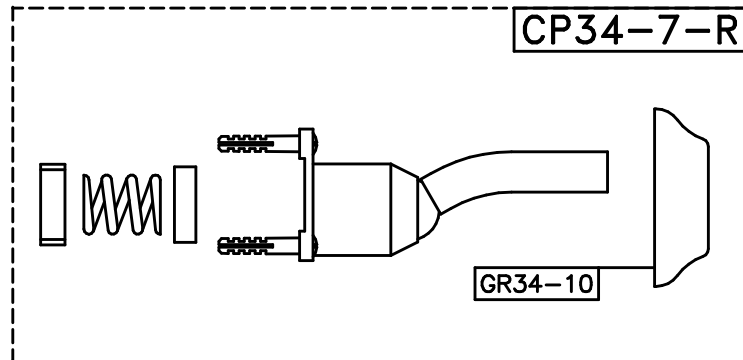

DEVIATORE MANUALE
VALIDO DAL 01-06-08

ITALICA 3274/305/6

3274/305/6 ITALICA-X CERAMICO

GR16-131BB

015-33

CP14-11B

012-1007

012-1007