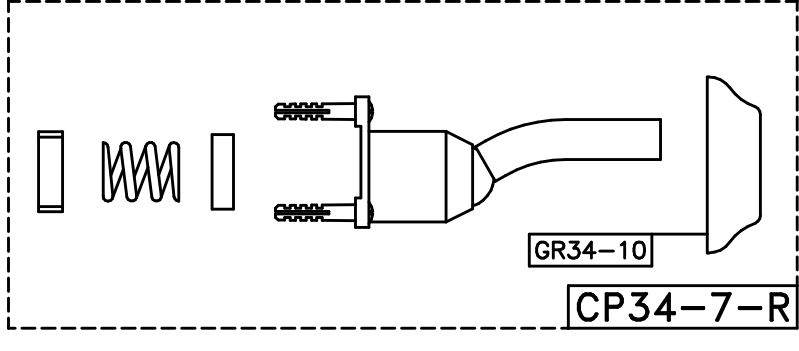

DEVIATORE MANUALE
VALIDO DAL 01-06-08

ITALICA 3274/305/6

3274/305/6 ITALICA-X CERAMICO

GR16-131BB

015-33

CP14-11B

012-1007

012-1007