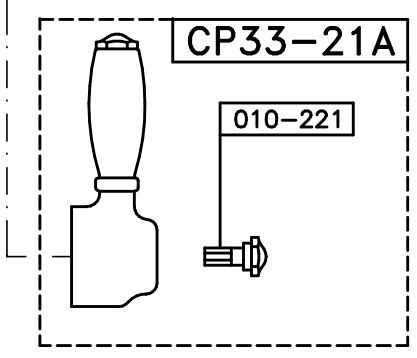

DEVIATORE MANUALE
VALIDO DAL 01-06-08

ITALICA 3274/305/6

3274/305/6 ITALICA-X CERAMICO

GR16-131BB

015-33

CP14-11B

012-1007

012-1007