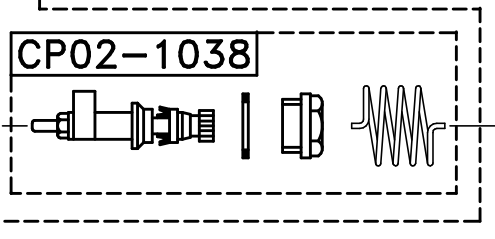

DEVIATORE MANUALE
VALIDO DAL 01-06-08

ITALICA 3274/305/6

3274/305/6 ITALICA-X CERAMICO

GR16-131BB

015-33

CP14-11B

012-1007

012-1007