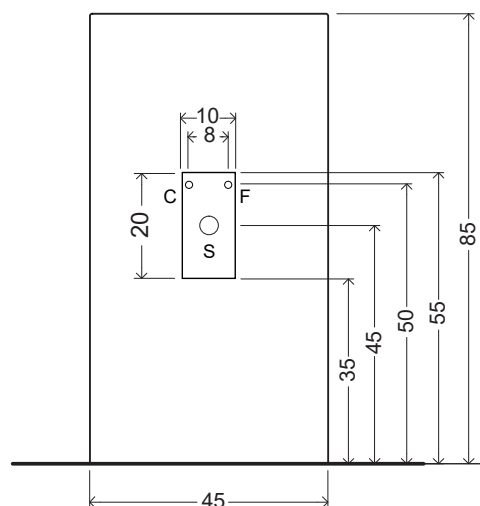

OVVIO cod. 001 454

Lavabo freestanding in ceramica
per scarico parete cm.45xh.85
predisposto con foro rubinetto
*Freestanding ceramic basin
wall waste with tap hole 45xh.85 cm.*

Disponibile nei colori:
Available in colours: