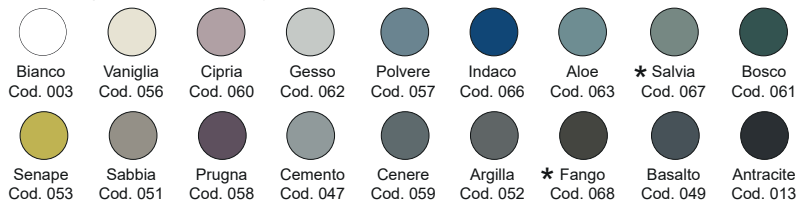

Finitura lucida - Gloss finishing

Finitura opaca - Matt finishing

*Codici identificativi colori nuova tonalità *067 Salvia - *068 Fango

Per le tonalità dei colori attenersi ai campioni ceramici - *For real shades of colour please refer to our ceramic samples*