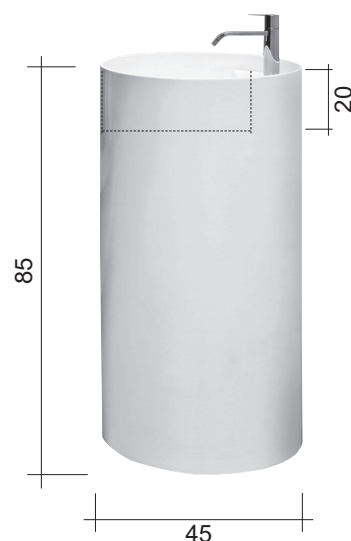

cod. 007 718

● Piletta bronzo spazzolato CLICK-CLACK per lavabo/bidet con coperchio in ceramica, tutti i colori
Brushed bronze waste for washbasin/bidet with ceramic top in all colours

NIC

LAVABO FREESTANDING 45 CON FORO RUBINETTO

OVVIO cod. 001 454

Lavabo freestanding in ceramica
per scarico parete cm.45xh.85
predisposto con foro rubinetto
*Freestanding ceramic basin
wall waste with tap hole 45xh.85 cm.*

Disponibile nei colori:
Available in colours: