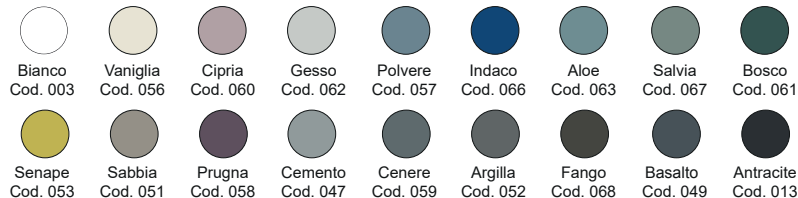

*with adjustable plug and waste fitting included
for the floor-outlet version

Disponibile nei colori:
Available in colours:

Finitura lucida - Gloss finishing

Finitura opaca - Matt finishing

Per le tonalità dei colori attenersi ai campioni ceramici - For real shades of colour please refer to our ceramic samples

ACCESSORI

cod. 007 403

● Piletta cromo CLICK-CLACK per lavabo/bidet con coperchio in ceramica, in tutti i colori
Chrome waste for washbasin/bidet with ceramic top in all colours

cod. 007 717

● Piletta nero matt CLICK-CLACK per lavabo/bidet con coperchio in ceramica, in tutti i colori
Matt black waste for washbasin/bidet with ceramic top in all colours

Finitura lucida - Gloss finishing

Finitura opaca - Matt finishing

*Codici identificativi colori nuova tonalità *067 Salvia - *068 Fango

Per le tonalità dei colori attenersi ai campioni ceramici - *For real shades of colour please refer to our ceramic samples*