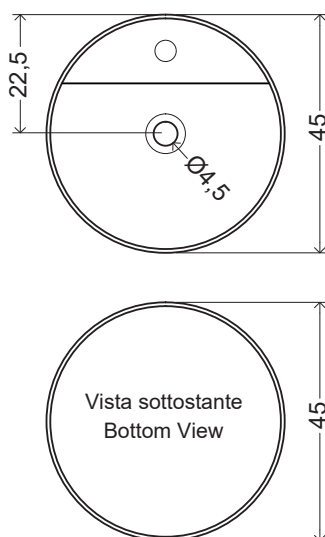

OVVIO cod. 001 454

Lavabo freestanding in ceramica
per scarico parete cm.45xh.85
predisposto con foro rubinetto
*Freestanding ceramic basin
wall waste with tap hole 45xh.85 cm.*

Disponibile nei colori:
Available in colours: