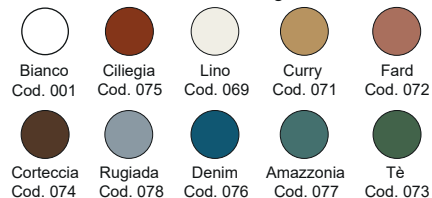

*with adjustable plug and waste fitting included
for the floor-outlet version

Disponibile nei colori:
Available in colours:

Finitura lucida - Gloss finishing

Finitura opaca - Matt finishing

Per le tonalità dei colori attenersi ai campioni ceramici - For real shades of colour please refer to our ceramic samples

Finitura lucida - Gloss finishing

Finitura opaca - Matt finishing

*Codici identificativi colori nuova tonalità *067 Salvia - *068 Fango

Per le tonalità dei colori attenersi ai campioni ceramici - *For real shades of colour please refer to our ceramic samples*