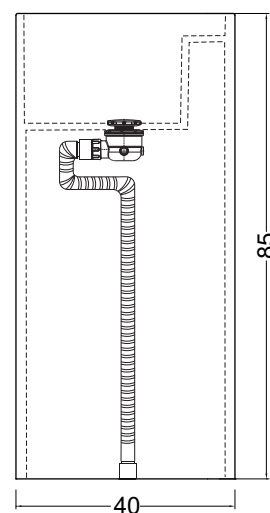

cod. 007 022 064

- Sifone nero matt per lavabo/bidet cm.65x125
Matt black siphon for washbasin/bidet 65x125 cm.

cod. 007 022 065

- Sifone bronzo spazzolato per lavabo/bidet cm.65x125
Brushed bronze siphon for washbasin/bidet 65x125 cm.

NIC

SEMPLICE Freestanding N/F

cod. 001 374

Lavabo freestanding in ceramica, scarico a pavimento con foro rubinetto predisposto e fornito di piletta sifonata con attacco estensibile
40x40xh85 cm

Freestanding ceramic washbasin, floor-outlet waste 1 tap hole and with adjustable plug and waste fittings included
40x40xh85 cm