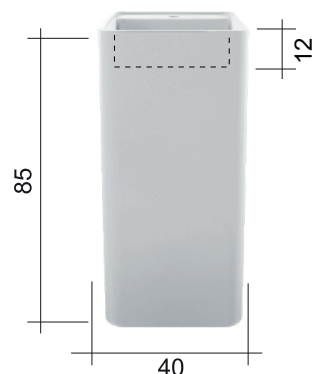

cod. 007 022 064

- Sifone nero matt per lavabo/bidet cm.65x125
Matt black siphon for washbasin/bidet 65x125 cm.

cod. 007 022 065

- Sifone bronzo spazzolato per lavabo/bidet cm.65x125
Brushed bronze siphon for washbasin/bidet 65x125 cm.

NIC

SEMPLICE Freestanding N/F

cod. 001 374

Lavabo freestanding in ceramica, scarico a pavimento con foro rubinetto predisposto e fornito di piletta sifonata con attacco estensibile
40x40xh85 cm

Freestanding ceramic washbasin, floor-outlet waste 1 tap hole and with adjustable plug and waste fittings included
40x40xh85 cm