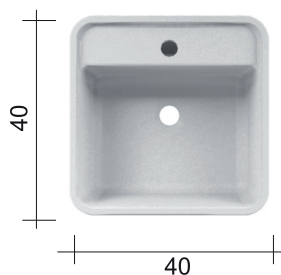

cod. 007 022 064

- Sifone nero matt per lavabo/bidet cm.65x125
Matt black siphon for washbasin/bidet 65x125 cm.

cod. 007 022 065

- Sifone bronzo spazzolato per lavabo/bidet cm.65x125
Brushed bronze siphon for washbasin/bidet 65x125 cm.

NIC

SEMPLICE Freestanding N/F

cod. 001 374

Lavabo freestanding in ceramica, scarico a pavimento con foro rubinetto predisposto e fornito di piletta sifonata con attacco estensibile
40x40xh85 cm

Freestanding ceramic washbasin, floor-outlet waste 1 tap hole and with adjustable plug and waste fittings included
40x40xh85 cm