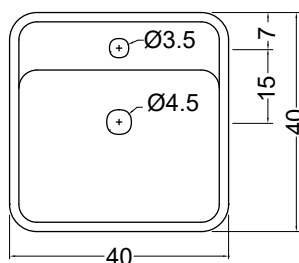

cod. 007 022 064

- Sifone nero matt per lavabo/bidet cm.65x125
Matt black siphon for washbasin/bidet 65x125 cm.

cod. 007 022 065

- Sifone bronzo spazzolato per lavabo/bidet cm.65x125
Brushed bronze siphon for washbasin/bidet 65x125 cm.

NIC

SEMPLICE Freestanding N/F

cod. 001 374

Lavabo freestanding in ceramica, scarico a pavimento con foro rubinetto predisposto e fornito di piletta sifonata con attacco estensibile
40x40xh85 cm

Freestanding ceramic washbasin, floor-outlet waste 1 tap hole and with adjustable plug and waste fittings included
40x40xh85 cm