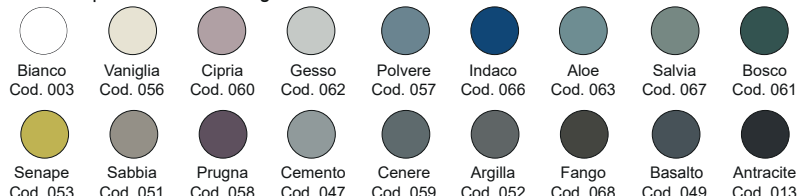

Disponibile nei colori:
Available in colours:

Finitura lucida - Gloss finishing

Finitura opaca - Matt finishing

*Per le tonalità dei colori attenersi ai campioni ceramici - For real shades of colour please refer to our ceramic samples

Disponibile nei colori:
Available in colours:

Finitura lucida - Gloss finishing

Finitura opaca - Matt finishing

*Per le tonalità dei colori attenersi ai campioni ceramici - *For real shades of colour please refer to our ceramic samples*