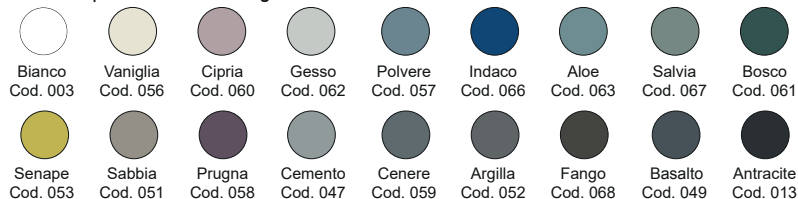

Disponibile nei colori:
Available in colours:

Finitura lucida - Gloss finishing

Finitura opaca - Matt finishing

*Per le tonalità dei colori attenersi ai campioni ceramici - For real shades of colour please refer to our ceramic samples

Disponibile nei colori:
Available in colours:

Finitura lucida - Gloss finishing

Finitura opaca - Matt finishing

*Per le tonalità dei colori attenersi ai campioni ceramici - *For real shades of colour please refer to our ceramic samples*