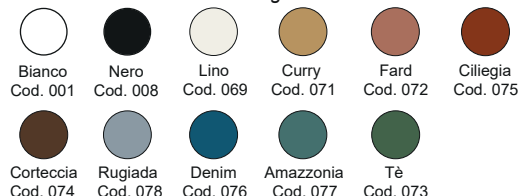

Disponibile nei colori:
Available in colours:

Finitura lucida - Gloss finishing

Finitura opaca - Matt finishing

*Per le tonalità dei colori attenersi ai campioni ceramici - For real shades of colour please refer to our ceramic samples

Disponibile nei colori:
Available in colours:

Finitura lucida - Gloss finishing

Finitura opaca - Matt finishing

*Per le tonalità dei colori attenersi ai campioni ceramici - *For real shades of colour please refer to our ceramic samples*