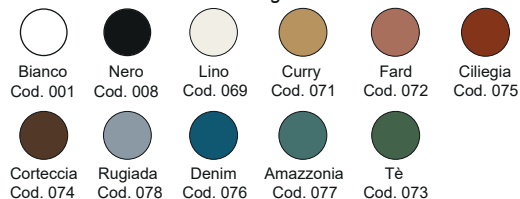

Disponibile nei colori:
Available in colours:

Finitura lucida - Gloss finishing

Finitura opaca - Matt finishing

*Per le tonalità dei colori attenersi ai campioni ceramici - For real shades of colour please refer to our ceramic samples

Disponibile nei colori:
Available in colours:

Finitura lucida - Gloss finishing

Finitura opaca - Matt finishing

*Per le tonalità dei colori attenersi ai campioni ceramici - *For real shades of colour please refer to our ceramic samples*