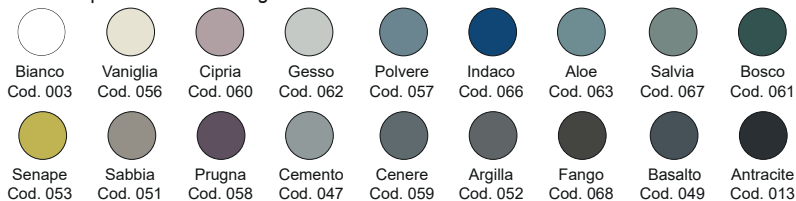

NIC

SEMPLICE Freestanding

cod. 001 372

Lavabo freestanding in ceramica
predisposto per scarico a parete
40x40xh85 cm

Freestanding ceramic washbasin
with wall-outlet waste
40x40xh85 cm

Disponibile nei colori:
Available in colours:

Finitura lucida - Gloss finishing

Finitura opaca - Matt finishing

*Per le tonalità dei colori attenersi ai campioni ceramici - For real shades of colour please refer to our ceramic samples

ACCESSORI

cod. 007 403

- Piletta cromo CLICK-CLACK per lavabo/bidet con coperchio in ceramica, in tutti i colori
Chrome waste for washbasin/bidet with ceramic top in all colours

cod. 007 717

- Piletta nero matt CLICK-CLACK per lavabo/bidet con coperchio in ceramica, in tutti i colori
Matt black waste for washbasin/bidet with ceramic top in all colours

Disponibile nei colori:
Available in colours:

Finitura lucida - Gloss finishing

Finitura opaca - Matt finishing

*Per le tonalità dei colori attenersi ai campioni ceramici - For real shades of colour please refer to our ceramic samples