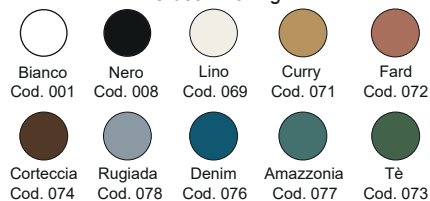

Finitura lucida - Gloss finishing

Finitura opaca - Matt finishing

*Per le tonalità dei colori attenersi ai campioni ceramici - For real shades of colour please refer to our ceramic samples

ACCESSORI

cod. 007 403

- Piletta cromo CLICK-CLACK per lavabo/bidet con coperchio in ceramica, in tutti i colori
Chrome waste for washbasin/bidet with ceramic top in all colours

cod. 007 717

- Piletta nero matt CLICK-CLACK per lavabo/bidet con coperchio in ceramica, in tutti i colori
Matt black waste for washbasin/bidet with ceramic top in all colours

Disponibile nei colori:
Available in colours:

Finitura lucida - Gloss finishing

Finitura opaca - Matt finishing

*Per le tonalità dei colori attenersi ai campioni ceramici - For real shades of colour please refer to our ceramic samples