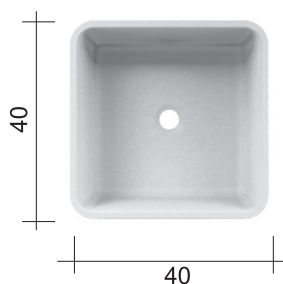

NIC

SEMPLICE Freestanding

cod. 001 372

Lavabo freestanding in ceramica
predisposto per scarico a parete
40x40xh85 cm

Freestanding ceramic washbasin
with wall-outlet waste
40x40xh85 cm

Disponibile nei colori:
Available in colours: