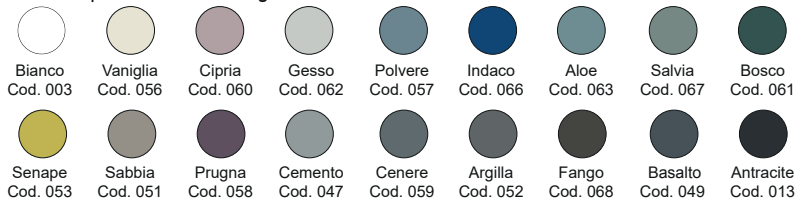

Finitura lucida - Gloss finishing

Finitura opaca - Matt finishing

*Per le tonalità dei colori attenersi ai campioni ceramici - For real shades of colour please refer to our ceramic samples

ACCESSORI

cod. 007 403

- Piletta cromo CLICK-CLACK per lavabo/bidet con coperchio in ceramica, in tutti i colori
Chrome waste for washbasin/bidet with ceramic top in all colours

cod. 007 717

- Piletta nero matt CLICK-CLACK per lavabo/bidet con coperchio in ceramica, in tutti i colori
Matt black waste for washbasin/bidet with ceramic top in all colours

NIC

SEMPLICE Freestanding

cod. 001 373

Lavabo freestanding in ceramica, scarico a pavimento
fornito di piletta sifonata con attacco estensibile
40x40xh85 cm

Freestanding ceramic washbasin floor-outlet with
adjustable plug and waste fittings included
40x40xh85 cm.

Disponibile nei colori:
Available in colours:

Finitura lucida - Gloss finishing

Finitura opaca - Matt finishing

*Per le tonalità dei colori attenersi ai campioni ceramici - For real shades of colour please refer to our ceramic samples