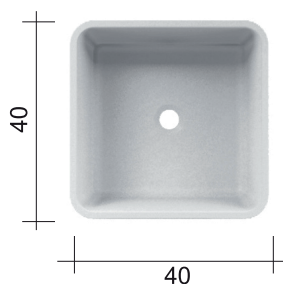

cod. 007 022 064

- Sifone nero matt per lavabo/bidet cm.65x125
Matt black siphon for washbasin/bidet 65x125 cm.

cod. 007 022 065

- Sifone bronzo spazzolato per lavabo/bidet cm.65x125
Brushed bronze siphon for washbasin/bidet 65x125 cm.

NIC

SEMPLICE Freestanding

cod. 001 373

Lavabo freestanding in ceramica, scarico a pavimento
fornito di piletta sifonata con attacco estensibile
40x40xh85 cm

Freestanding ceramic washbasin floor-outlet with
adjustable plug and waste fittings included
40x40xh85 cm.