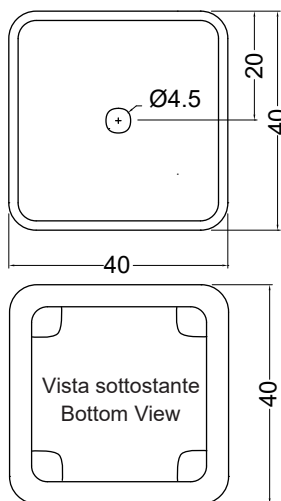

cod. 007 022 064

- Sifone nero matt per lavabo/bidet cm.65x125
Matt black siphon for washbasin/bidet 65x125 cm.

cod. 007 022 065

- Sifone bronzo spazzolato per lavabo/bidet cm.65x125
Brushed bronze siphon for washbasin/bidet 65x125 cm.

NIC

SEMPLICE Freestanding

cod. 001 373

Lavabo freestanding in ceramica, scarico a pavimento
fornito di piletta sifonata con attacco estensibile
40x40xh85 cm

Freestanding ceramic washbasin floor-outlet with
adjustable plug and waste fittings included
40x40xh85 cm.