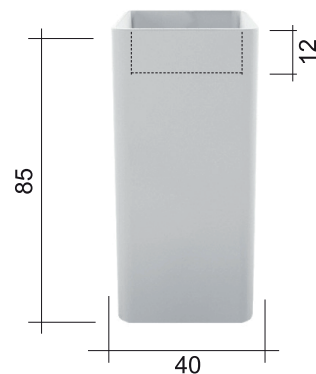

cod. 007 022 064

- Sifone nero matt per lavabo/bidet cm.65x125
Matt black siphon for washbasin/bidet 65x125 cm.

cod. 007 022 065

- Sifone bronzo spazzolato per lavabo/bidet cm.65x125
Brushed bronze siphon for washbasin/bidet 65x125 cm.

NIC

SEMPLICE Freestanding

cod. 001 373

Lavabo freestanding in ceramica, scarico a pavimento
fornito di piletta sifonata con attacco estensibile
40x40xh85 cm

Freestanding ceramic washbasin floor-outlet with
adjustable plug and waste fittings included
40x40xh85 cm.