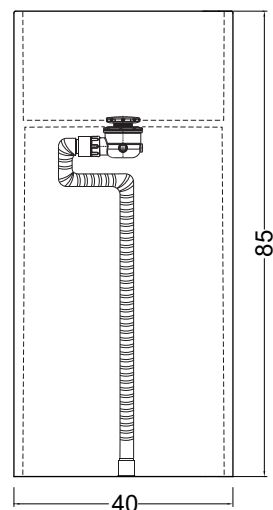

cod. 007 022 064

- Sifone nero matt per lavabo/bidet cm.65x125
Matt black siphon for washbasin/bidet 65x125 cm.

cod. 007 022 065

- Sifone bronzo spazzolato per lavabo/bidet cm.65x125
Brushed bronze siphon for washbasin/bidet 65x125 cm.

NIC

SEMPLICE Freestanding

cod. 001 373

Lavabo freestanding in ceramica, scarico a pavimento
fornito di piletta sifonata con attacco estensibile
40x40xh85 cm

Freestanding ceramic washbasin floor-outlet with
adjustable plug and waste fittings included
40x40xh85 cm.