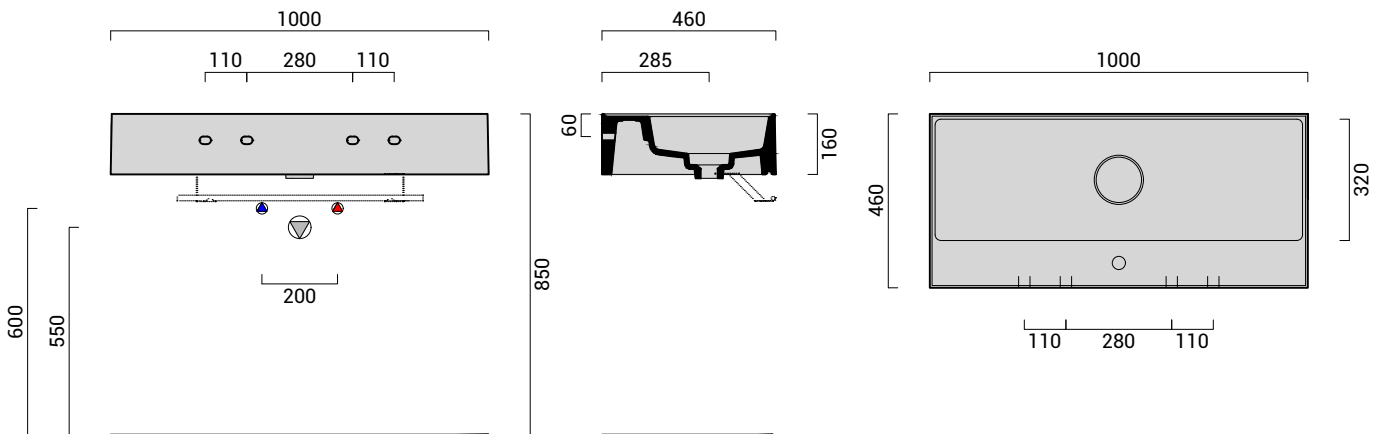

codicecode_17CN101

collezionecollection_LAVATRUCCO

tipologiatype_lavabowashbasin

installazioneinstallation_parete.appoggiowallhung.bench

rubinetteriaatp_monoforo.treforionehole.threehole

dimensionesize_cm 100x46

finituratrims_biancowhite

codicecode_17AC101

porta asciugamanitowel rail

codicecode_17ACPS1

porta saponesoap dish

note
