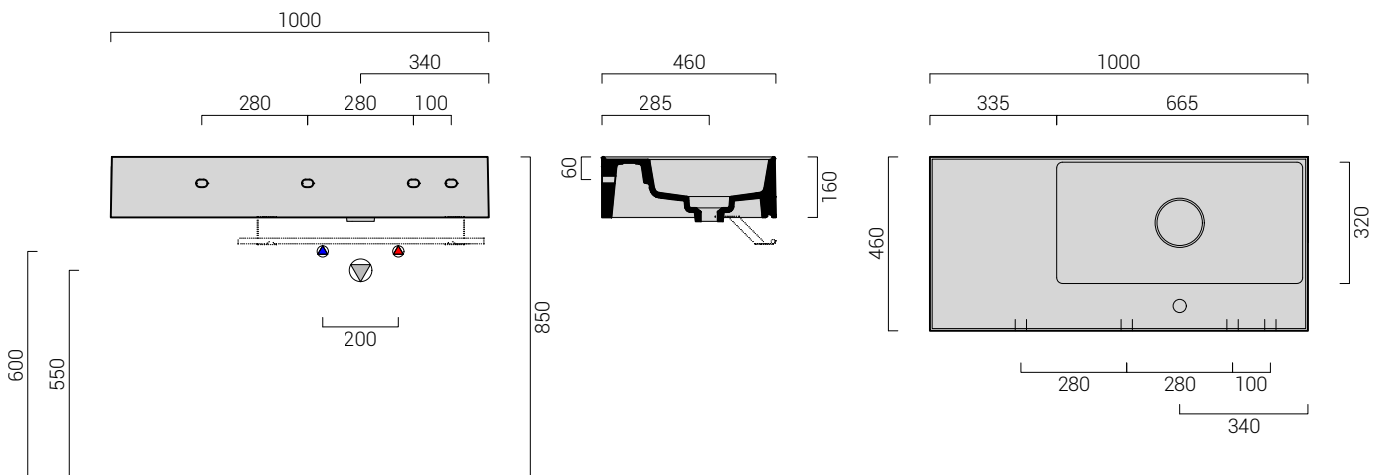

codicecode_17CN111

collezionecollection_LAVATRUCCO

tipologiatype_lavabowashbasin

installazioneinstallation_parete.appoggiowallhung.bench

rubinetteriatap_monoforo.treforionehole.threehole

dimensionesize_cm 100x46 sx

finituratrим_biancowhite

codicecode_17AC101

porta asciugamanitowel rail

codicecode_17ACPS1

porta saponesoap dish

note
