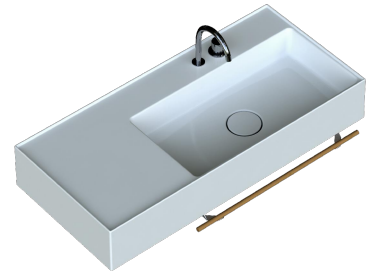

codicecode_17CN121

collezionecollection_LAVATRUCCO

tipologiatype_lavabowashbasin

installazioneinstallation_parete.appoggiowallhung.bench

rubinetteriatap_monoforo.treforionehole.threehole

dimensionesize_cm 100x46 dx

finituratrims_biancowhite

codicecode_17AC101

porta asciugamanitowel rail

codicecode_17ACPS1

porta saponesoap dish

note
