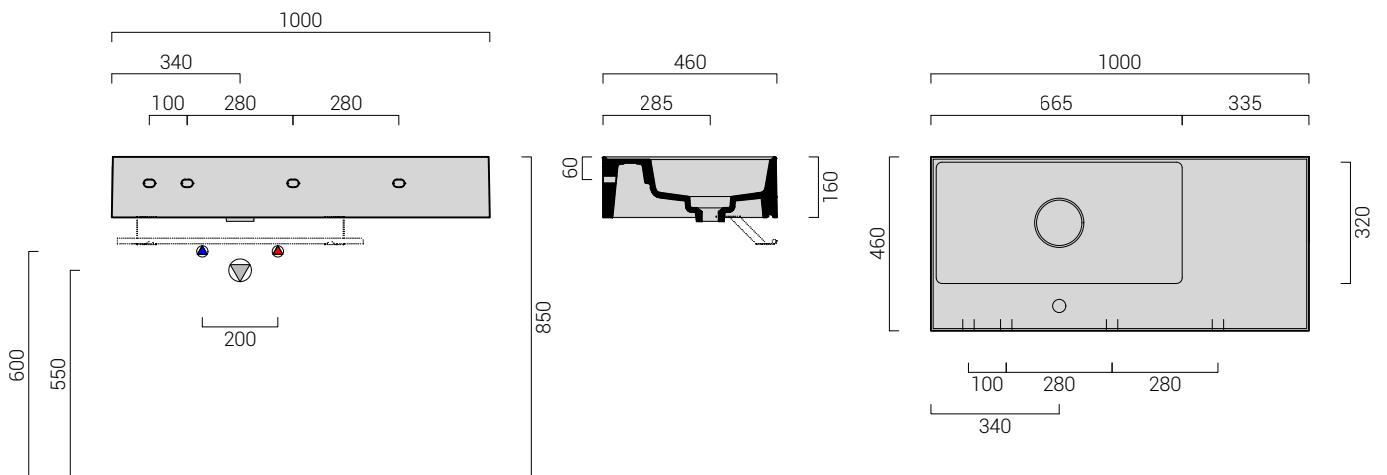

codicecode_17CN121

collezionecollection_LAVATRUCCO

tipologiatype_lavabowashbasin

installazioneinstallation_parete.appoggiowallhung.bench

rubinetteriatap_monoforo.treforionehole.threehole

dimensionesize_cm 100x46 dx

finituratrims_biancowhite

codicecode_17AC101

porta asciugamanitowel rail

codicecode_17ACPS1

porta saponesoap dish

note
