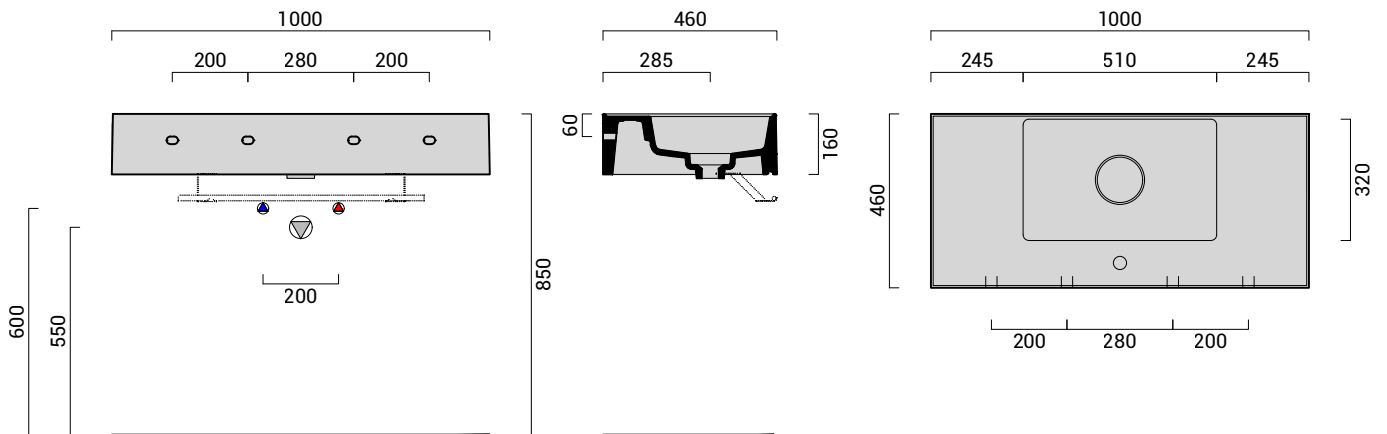

codicecode\_17CN1C1

collezionecollection\_LAVATRUCCO

tipologiatype\_lavabowashbasin

installazioneinstallation\_parete.appoggiowallhung.bench

rubinetteriaatap\_monoforo.treforionehole.threehole

dimensionesize\_cm 100x46 centrale

pesoweight\_kg

finituratrims\_biancowhite

codicecode\_17AC101

porta asciugamanitowel rail

codicecode\_17ACPS1

porta saponesoap dish

note

---