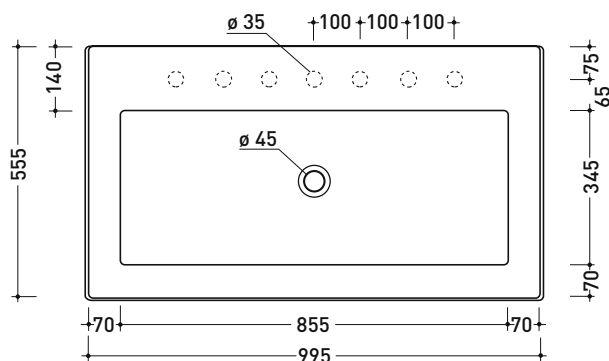

5051 Acquagrande 100

Lavabo cm 100 da appoggio - sospeso

• CON TROPPOPIENO • PREDISPOSTO SETTE FORI RUBINETTO

Complementi: Coppia staffe di sostegno (AQ04)
 Staffa di sostegno con portasciumani (STUB100)
 Rubinetti lavabo linea ONE - NOKÉ - SI - FOLD - X1
 Accessori linea TWO - HOOP - NOKÉ - FOLD

Accessori tecnici: Sifone cromo (SIFL/CR) - Sifone telescopico cromo (SIFL066)
 Piletta Stop & Go (PLSG)
 Piletta Stop&Go in ceramica (PLCE)
 Set 2 pezzi rubinetto filtro cromo (RF026)
 Kit fissaggio parete (9002)

Dim. Imballo 104 x 25 x 60 cm | Peso 57 kg | Pz. Pallet n° 8

UNI EN 14688 - CL20 Dop-No14688

vista zenitale / zenital view

vista frontale / frontal view

foro consigliato sul piano
 suggested hole on the top

vista zenitale / zenital view

sezione longitudinale / section

art. AQ04 (OPTIONAL)
 staffe di sostegno / supporting brackets

dimensioni in mm

Le misure dimensionali riportate hanno una tolleranza del 2%

CERAMICA: finiture lucide