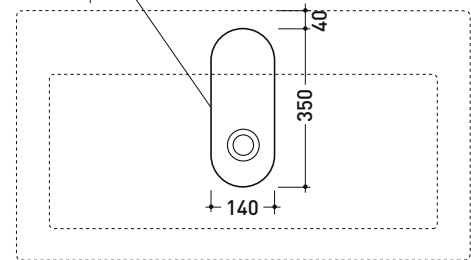

Dim. Imballo 104 x 25 x 60 cm | Peso 57 kg | Pz. Pallet n° 8

UNI EN 14688 - CL20 Dop-No14688

vista zenitale / zenital view

vista frontale / frontal view

foro consigliato sul piano
 suggested hole on the top

vista zenitale / zenital view

sezione longitudinale / section

art. AQ04 (OPTIONAL)
 staffe di sostegno / supporting brackets

dimensioni in mm

Le misure dimensionali riportate hanno una tolleranza del 2%

CERAMICA: finiture lucide