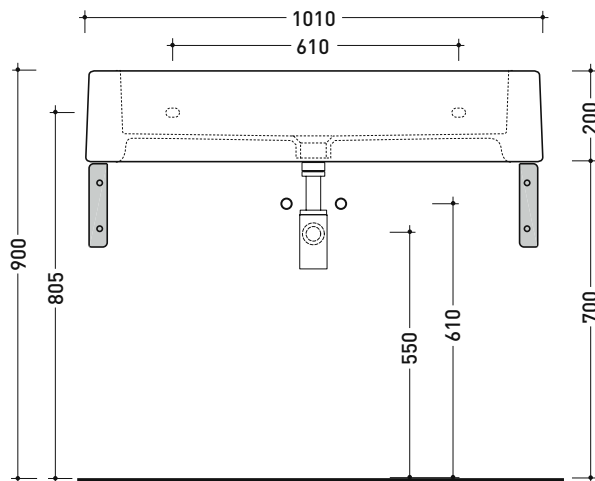

5051 Acquagrande 100

Lavabo cm 100 da appoggio - sospeso

• CON TROPPOPIENO • PREDISPOSTO SETTE FORI RUBINETTO

Complementi: Coppia staffe di sostegno (AQ04)
 Staffa di sostegno con portasciumani (STUB100)
 Rubinetti lavabo linea ONE - NOKÉ - SI - FOLD - X1
 Accessori linea TWO - HOOP - NOKÉ - FOLD

Accessori tecnici: Sifone cromo (SIFL/CR) - Sifone telescopico cromo (SIFL066)
 Piletta Stop & Go (PLSG)
 Piletta Stop&Go in ceramica (PLCE)
 Set 2 pezzi rubinetto filtro cromo (RF026)
 Kit fissaggio parete (9002)

Dim. Imballo 104 x 25 x 60 cm | Peso 57 kg | Pz. Pallet n° 8

UNI EN 14688 - CL20 Dop-No14688

vista zenitale / zenital view

vista frontale / frontal view

foro consigliato sul piano
 suggested hole on the top

vista zenitale / zenital view

sezione longitudinale / section

art. AQ04 (OPTIONAL)
 staffe di sostegno / supporting brackets

dimensioni in mm

Le misure dimensionali riportate hanno una tolleranza del 2%

CERAMICA: finiture lucide