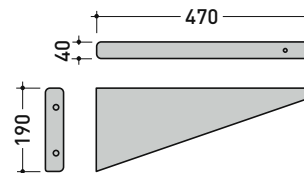

Dim. Imballo 104 x 25 x 60 cm | Peso 57 kg | Pz. Pallet n° 8

UNI EN 14688 - CL20 Dop-No14688

vista zenitale / zenital view

vista frontale / frontal view

foro consigliato sul piano
 suggested hole on the top

vista zenitale / zenital view

sezione longitudinale / section

art. AQ04 (OPTIONAL)
 staffe di sostegno / supporting brackets

dimensioni in mm

Le misure dimensionali riportate hanno una tolleranza del 2%

CERAMICA: finiture lucide