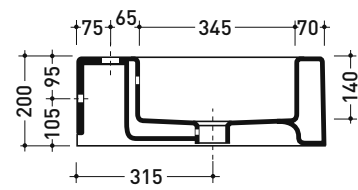

Dim. Imballo 104 x 25 x 60 cm | Peso 57 kg | Pz. Pallet n° 8

UNI EN 14688 - CL20 Dop-No14688

vista zenitale / zenital view

vista frontale / frontal view

foro consigliato sul piano
 suggested hole on the top

vista zenitale / zenital view

sezione longitudinale / section

art. AQ04 (OPTIONAL)
 staffe di sostegno / supporting brackets

dimensioni in mm

Le misure dimensionali riportate hanno una tolleranza del 2%

CERAMICA: finiture lucide