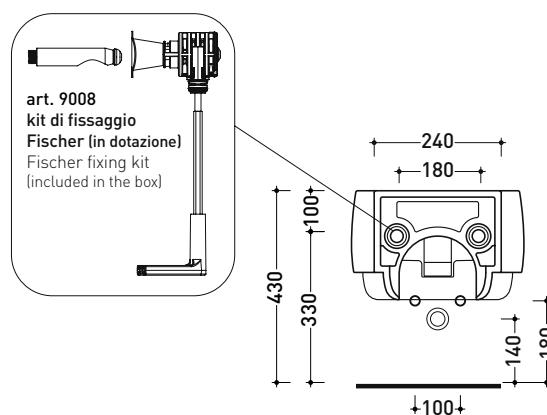

## FG218

**Bidet sospeso monoforo** (completo di kit fissaggio art. 9008)

• CON TROPPOPIENO • SENZA FORO RUBINETTO SU RICHIESTA

Complementi: **Rubinetti bidet linea ONE - NOKÈ - SI - FOLD - X1**  
**Accessori linea TWO - HOOP - NOKÈ - FOLD**

Accessori tecnici: **Staffa di fissaggio universale per vasi e bidet sospesi (41/P)**  
**Sifone ribassato cromo (SIFB/CR)**  
**Piletta Stop & Go (PLSG)**  
**Piletta Stop & Go in ceramica (PLCE)**  
**Set 2 pezzi rubinetto filtro cromo (RF026)**

Dim. Imballo cm | Peso 19 kg | Pz. Pallet n° 15

CE UNI EN 14528 - CL20 Dop-No14528

vista zenitale / zenital view

vista laterale / lateral view

sezione longitudinale / section

vista retro / back view

dimensioni in mm

Le misure dimensionali riportate hanno una tolleranza del 2%

CERAMICA: finiture lucide

bianco nero

finiture opache

latte carbone argilla

CERAMICA STRIPES: finiture opache

latte carbone argilla carbone fango carbone