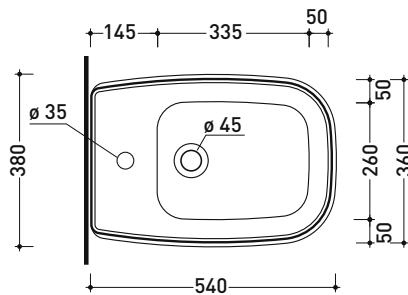

## FG218

**Bidet sospeso monoforo** (completo di kit fissaggio art. 9008)

• CON TROPPOPIENO • SENZA FORO RUBINETTO SU RICHIESTA

Complementi: **Rubinetti bidet linea ONE - NOKÈ - SI - FOLD - X1**  
**Accessori linea TWO - HOOP - NOKÈ - FOLD**

Dim. Imballo cm | Peso 19 kg | Pz. Pallet n° 15

CE UNI EN 14528 - CL20 Dop-No14528

vista zenitale / zenital view

vista laterale / lateral view

sezione longitudinale / section

vista retro / back view

dimensioni in mm

Le misure dimensionali riportate hanno una tolleranza del 2%

CERAMICA: finiture lucide

bianco nero

finiture opache

latte carbone argilla

CERAMICA STRIPES: finiture opache

latte carbone argilla carbone fango carbone