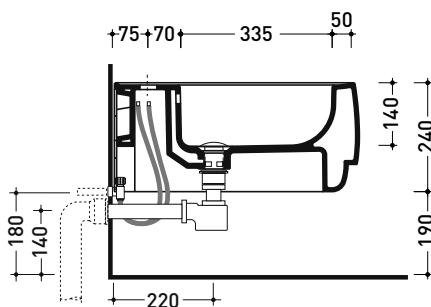

Dim. Imballo cm | Peso 19 kg | Pz. Pallet n° 15

CE UNI EN 14528 - CL20 Dop-No14528

vista zenitale / zenital view

vista laterale / lateral view

sezione longitudinale / section

vista retro / back view

dimensioni in mm

Le misure dimensionali riportate hanno una tolleranza del 2%

CERAMICA: finiture lucide

bianco nero

finiture opache

latte carbone argilla

CERAMICA STRIPES: finiture opache

latte carbone argilla carbone fango carbone