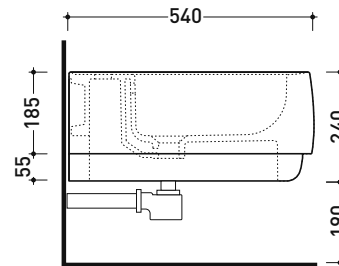

## FG218

**Bidet sospeso monoforo** (completo di kit fissaggio art. 9008)

• CON TROPPOPIENO • SENZA FORO RUBINETTO SU RICHIESTA

Complementi: **Rubinetti bidet linea ONE - NOKÈ - SI - FOLD - X1**  
**Accessori linea TWO - HOOP - NOKÈ - FOLD**

Dim. Imballo cm | Peso 19 kg | Pz. Pallet n° 15

CE UNI EN 14528 - CL20 Dop-No14528

vista zenitale / zenital view

vista laterale / lateral view

sezione longitudinale / section

vista retro / back view

dimensioni in mm

Le misure dimensionali riportate hanno una tolleranza del 2%

CERAMICA: finiture lucide

bianco nero

finiture opache

latte carbone argilla

CERAMICA STRIPES: finiture opache

latte carbone argilla carbone fango carbone