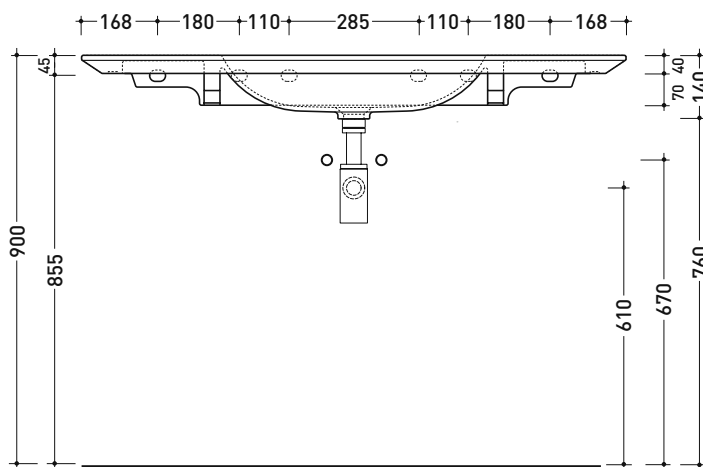

## ND120L NudaFlat 120

Consolle cm 120 sospesa

• SENZA TROPPOPIENO • PREDISPOSTO PER 3 FORI

Complementi: **Rubinetti lavabo linea ONE - NOKÈ - FOLD - X1**  
**Accessori linea TWO - HOOP - NOKÈ - FOLD**

Accessori tecnici: **Sifone cromo (SIFL/CR) - Sifone telescopico cromo (SIFL066)**  
**Piletta Stop & Go (PLSG)**  
**Piletta Stop & Go in ceramica (PLCE)**  
**Piletta con troppopieno integrato in ceramica (PLTPCE)**  
**Piletta con troppopieno integrato CROMO (PLTPCR)**  
**Set 2 pezzi rubinetto filtro cromo (RF026)**  
**Kit fissaggio parete (9002)**

Dim. Imballo

Peso **28,5 kg**

Pz. Pallet n° 10

CE UNI EN 14688 - CL00 Dop-No14688

vista zenitale / zenital view

vista frontale / frontal view

sezione longitudinale / section

dimensioni in mm

Le misure dimensionali riportate hanno una tolleranza del 2%

CERAMICA: finiture lucide

bianco nero

finiture opache

latte carbone argilla cenere nuvola fangò rosso rubens petrolio