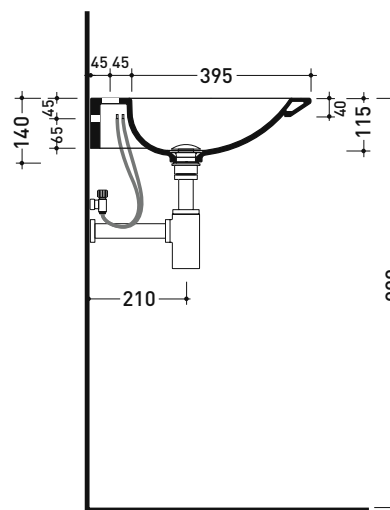

## ND120L NudaFlat 120

Consolle cm 120 sospesa

• SENZA TROPPOPIENO • PREDISPOSTO PER 3 FORI

Complementi: **Rubinetti lavabo linea ONE - NOKÈ - FOLD - X1**  
**Accessori linea TWO - HOOP - NOKÈ - FOLD**

Accessori tecnici: **Sifone cromo (SIFL/CR) - Sifone telescopico cromo (SIFL066)**  
**Piletta Stop & Go (PLSG)**  
**Piletta Stop & Go in ceramica (PLCE)**  
**Piletta con troppopieno integrato in ceramica (PLTPCE)**  
**Piletta con troppopieno integrato CROMO (PLTPCR)**  
**Set 2 pezzi rubinetto filtro cromo (RF026)**  
**Kit fissaggio parete (9002)**

Dim. Imballo

Peso **28,5 kg**

Pz. Pallet n° 10

CE UNI EN 14688 - CL00 Dop-No14688

vista zenitale / zenital view

vista frontale / frontal view

sezione longitudinale / section

dimensioni in mm

Le misure dimensionali riportate hanno una tolleranza del 2%

CERAMICA: finiture lucide

bianco nero

finiture opache

latte carbone argilla cenere nuvola fangò rosso rubens petrolio