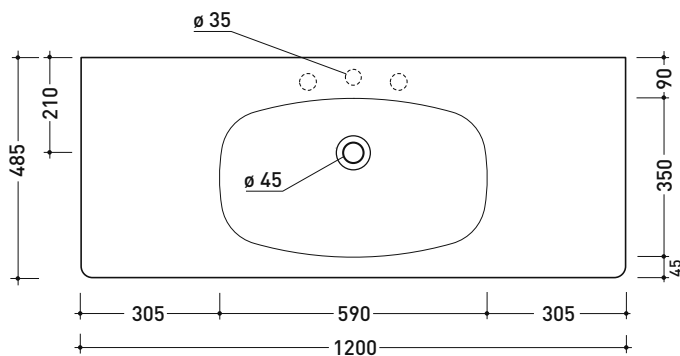

## ND120L NudaFlat 120

Consolle cm 120 sospesa

• SENZA TROPPOPIENO • PREDISPOSTO PER 3 FORI

Complementi: **Rubinetti lavabo linea ONE - NOKÈ - FOLD - X1**  
**Accessori linea TWO - HOOP - NOKÈ - FOLD**

Accessori tecnici: **Sifone cromo (SIFL/CR) - Sifone telescopico cromo (SIFL066)**  
**Piletta Stop & Go (PLSG)**  
**Piletta Stop & Go in ceramica (PLCE)**  
**Piletta con troppopieno integrato in ceramica (PLTPCE)**  
**Piletta con troppopieno integrato CROMO (PLTPCR)**  
**Set 2 pezzi rubinetto filtro cromo (RF026)**  
**Kit fissaggio parete (9002)**

Dim. Imballo

Peso **28,5 kg**

Pz. Pallet n° 10

CE UNI EN 14688 - CL00 Dop-No14688

vista zenitale / zenital view

vista frontale / frontal view

sezione longitudinale / section

dimensioni in mm

Le misure dimensionali riportate hanno una tolleranza del 2%

CERAMICA: finiture lucide

bianco nero

finiture opache

latte carbone argilla cenere nuvola fangò rosso rubens petrolio