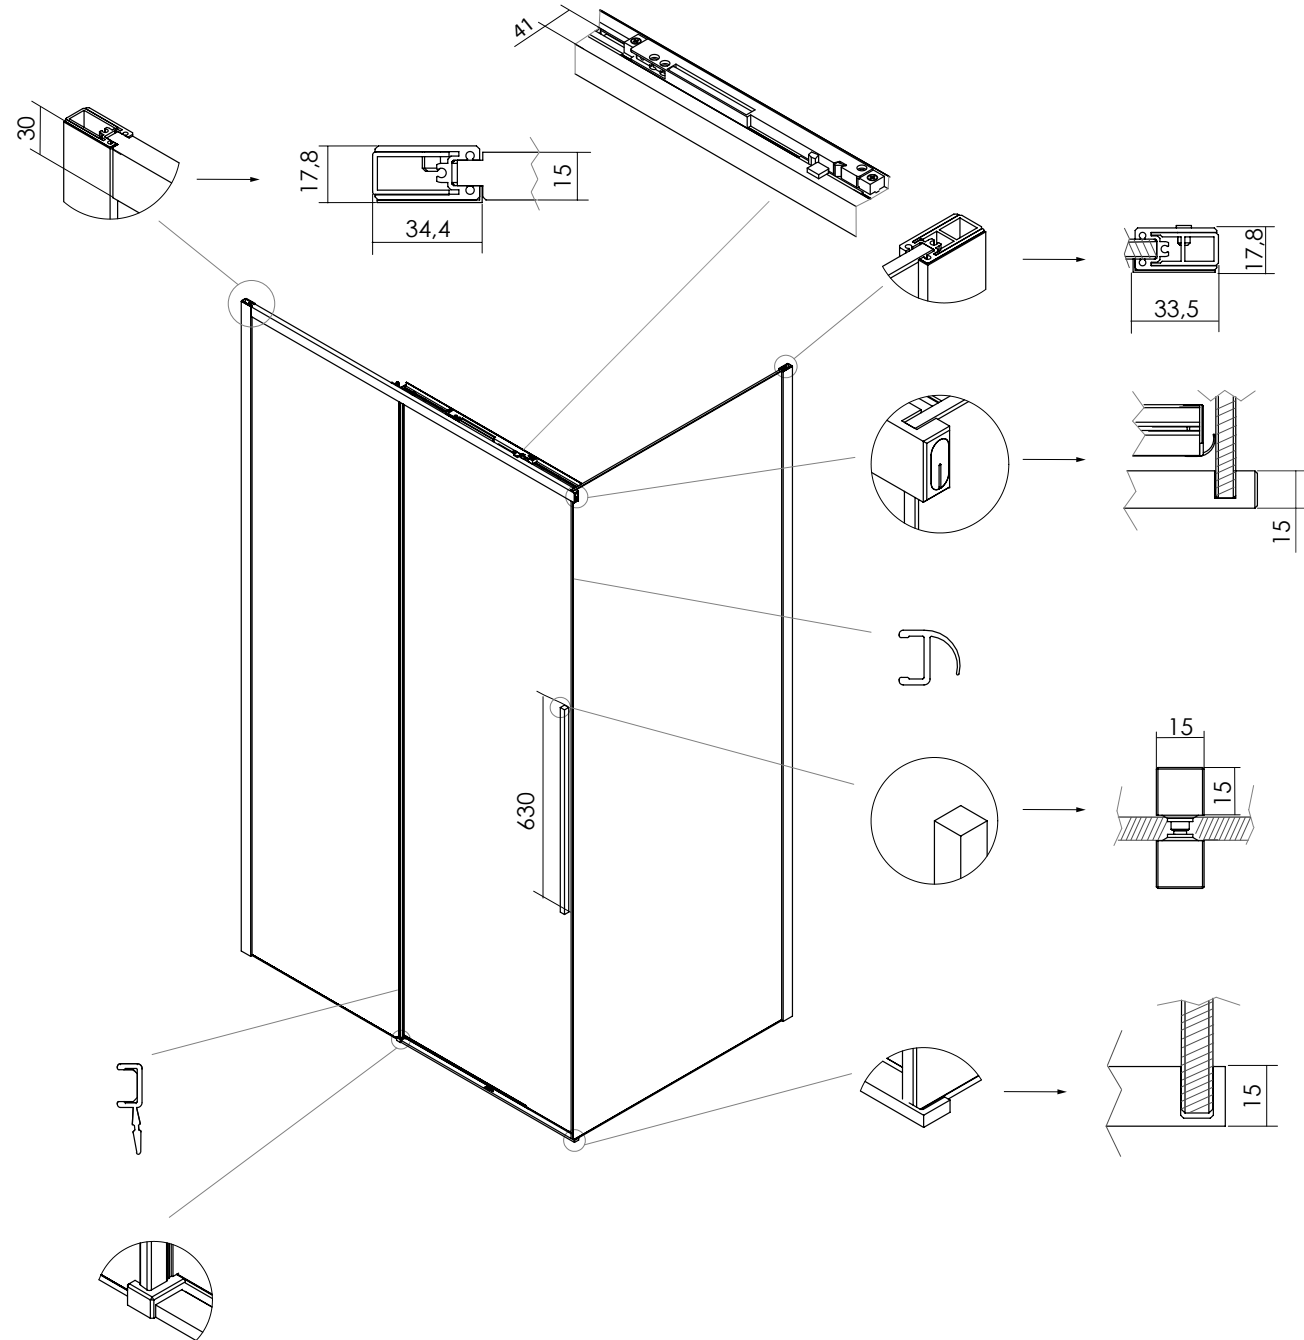

NGP1

PORTA UNA ANTA SCORREVOLE PER ABBINAMENTO A LATO FISSO
CON SLOW MOTION ACCIAIO INOX

VETRO TEMPRATO 8MM
LARGHEZZA DI SERIE L 98 > 159,5 CM
ALTEZZA DI SERIE H 200 CM
L MIN 98 CM
L MAX 159,5 CM
H MIN 170 CM
H MAX 240 CM

MISURE IN CM DI SERIE	ENTRATA "E"	VOLUMI	NUMERO COLLI
98-99,5	41	0	2
108-109,5	46	0	2
118-119,5	50	0	2
128-129,5	56	0	2
138-139,5	61	0	2
148-149,5	66	0	2
158-159,5	71	0	2

MISURE DISEGNO
TUTTE IN MM