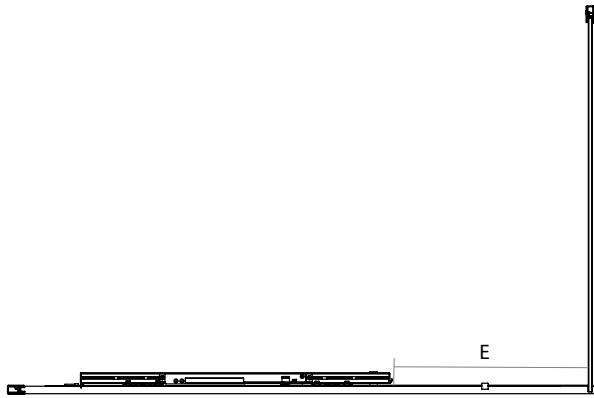

NGP1

PORTA UNA ANTA SCORREVOLE PER ABBINAMENTO A LATO FISSO
CON SLOW MOTION ACCIAIO INOX

VETRO TEMPRATO 8MM
LARGHEZZA DI SERIE L 98 > 159,5 CM
ALTEZZA DI SERIE H 200 CM
L MIN 98 CM
L MAX 159,5 CM
H MIN 170 CM
H MAX 240 CM

MISURE IN CM DI SERIE	ENTRATA "E"	VOLUMI	NUMERO COLLI
98-99,5	41	0	2
108-109,5	46	0	2
118-119,5	50	0	2
128-129,5	56	0	2
138-139,5	61	0	2
148-149,5	66	0	2
158-159,5	71	0	2

MISURE DISEGNO
TUTTE IN MM