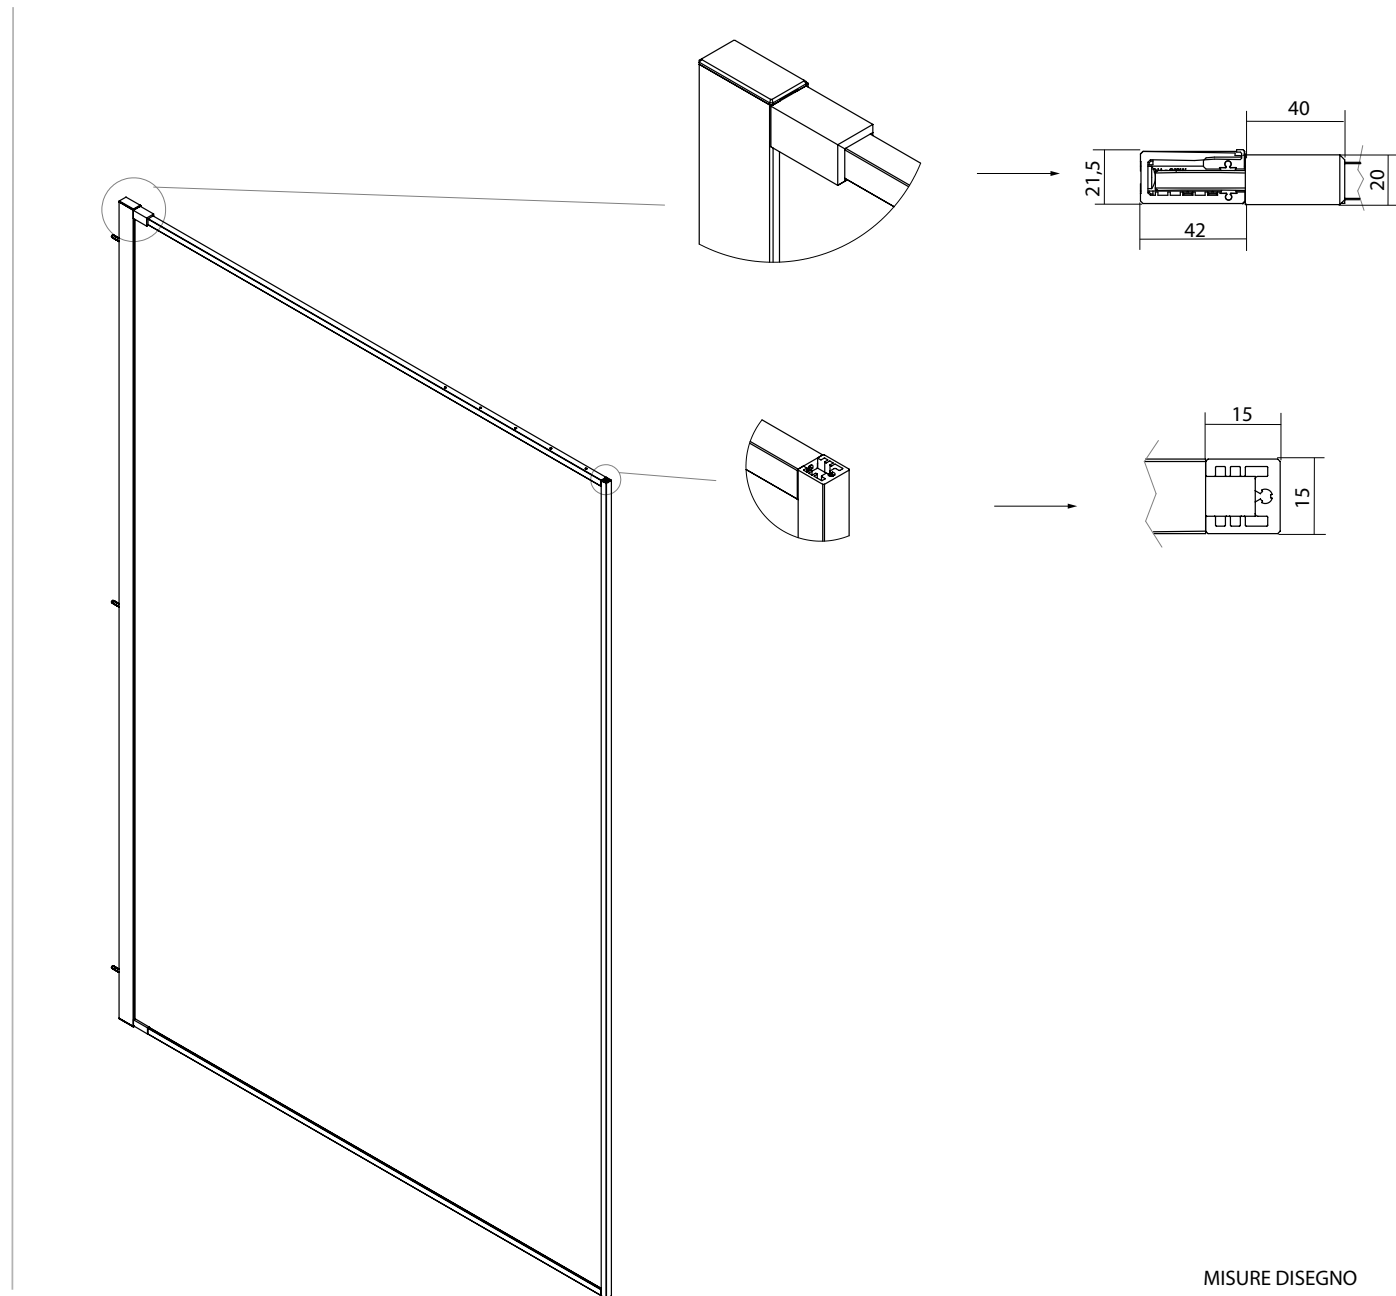

KUF9

PANELLO FISSO

BRACCIO DI SOSTEGNO L 100 CM

VETRO TEMPRATO	8/10 MM
LARGHEZZA DI SERIE L	98,5 < 180 CM
ALTEZZA DI SERIE H	201 CM
L MIN	78,5 CM
L MAX	200 CM
H MIN	160 CM
H MAX	260 CM

MISURE IN CM DI SERIE	NUMERO COLLI
--------------------------	-----------------

98,5-100	1
108,5-110	1
118,5-120	1
128,5-130	1
138,5-140	1
148,5-150	1
158,5-160	1
168,5-170	1
178,5-180	1

MISURE DISEGNO
TUTTE IN MM