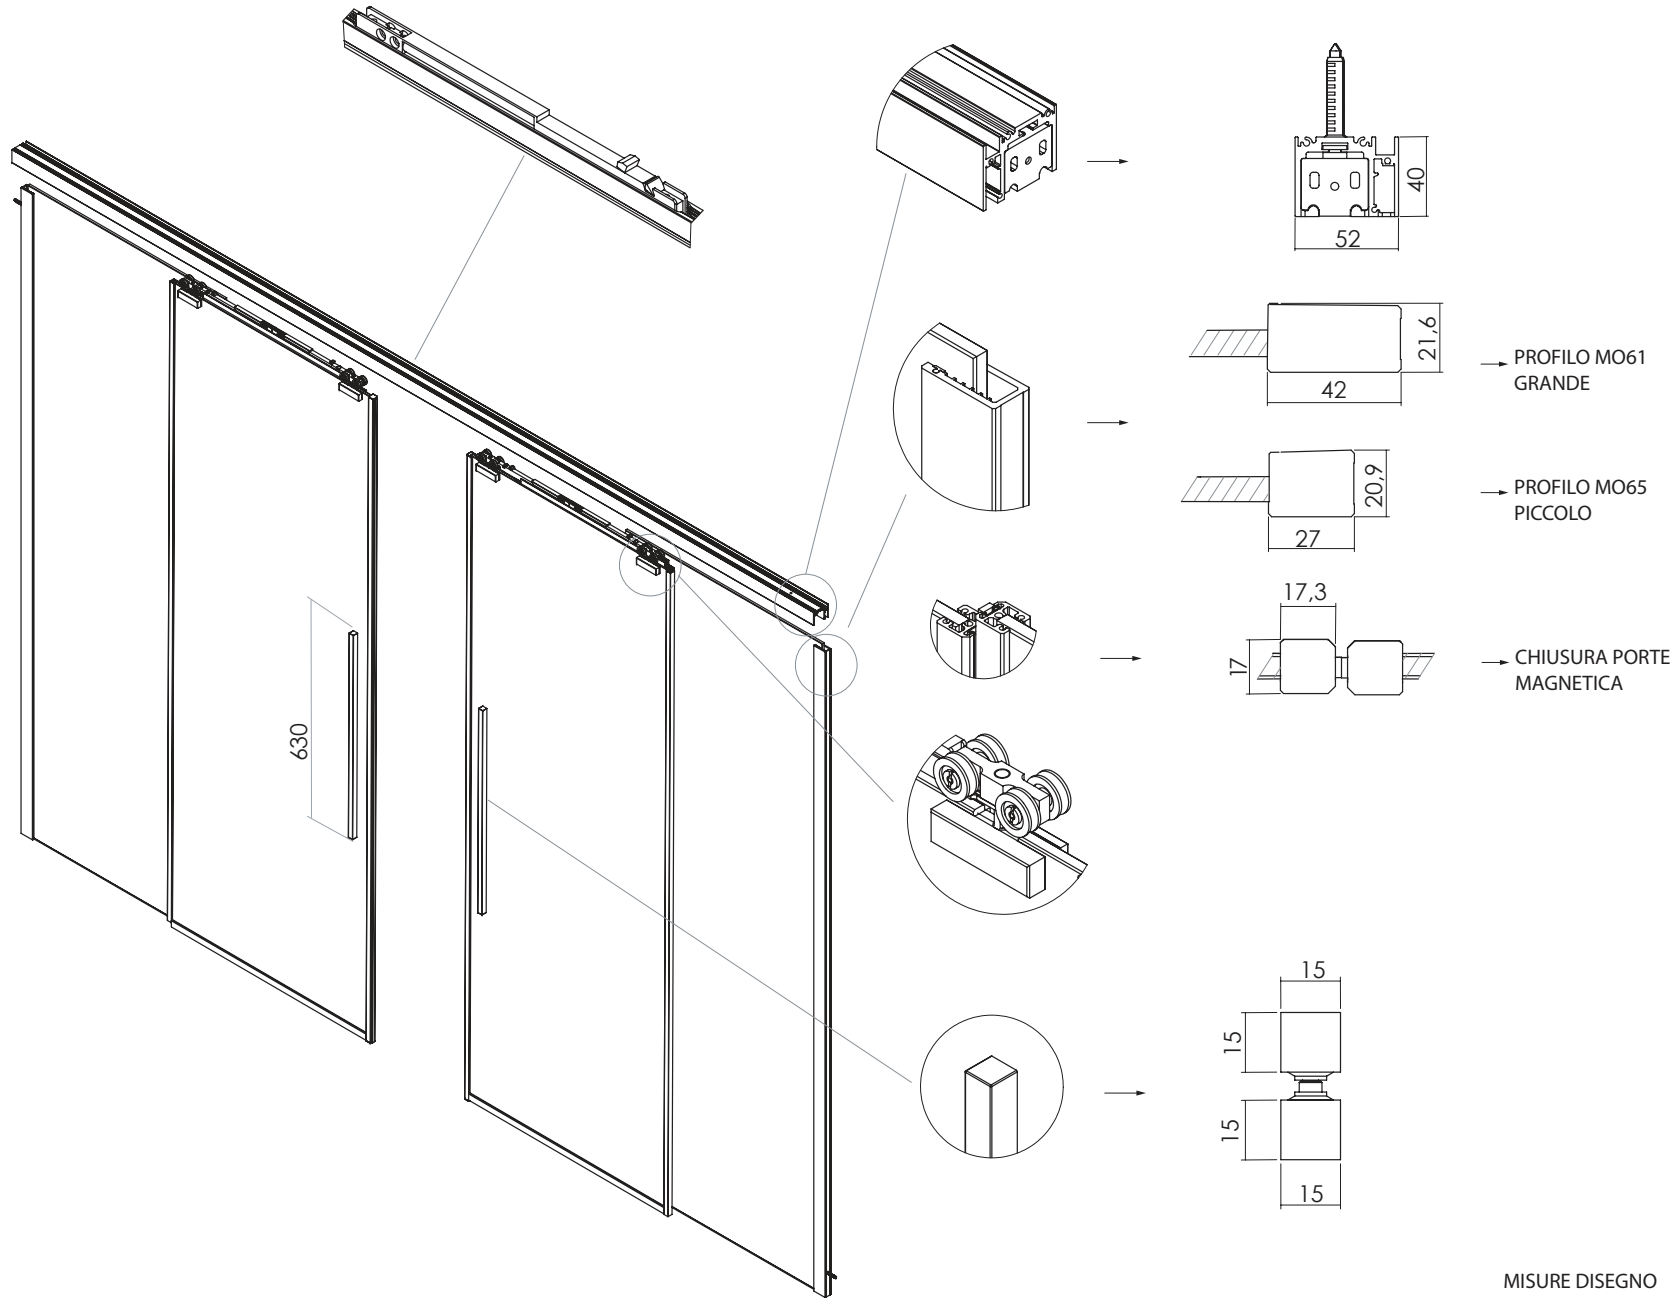

# NVP2 NVF1 NVF1

PORTE SCORREVOLI CON FISSI  
SU MISURA CON SLOW MOTION  
VETRO TEMPRATO 8/10 MM

MISURE DISEGNO  
TUTTE IN MM