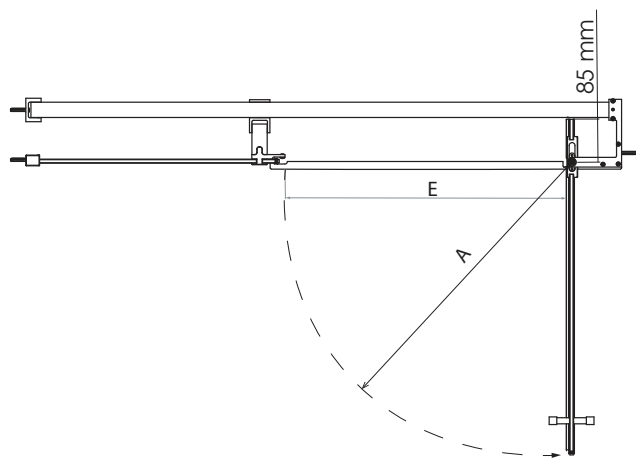

# Z8P2

PORTA UNA ANTA BATTENTE CON FISSO IN LINEA

VETRO TEMPRATO 8MM  
 LARGHEZZA DI SERIE L 97 CM  
 ALTEZZA DI SERIE H 200 CM  
 L MIN 87,5 CM  
 L MAX 160,5 CM  
 H MIN 160 CM  
 H MAX 220 CM

MISURE IN CM DI SERIE	ENTRATA	APERTURA "A"	NUMERO COLLI
97-100,5	55	57	2
117-120,5	55	57	2
137-140,5	55	57	2
157-160,5	55	57	2

MISURE DISEGNO  
TUTTE IN MM