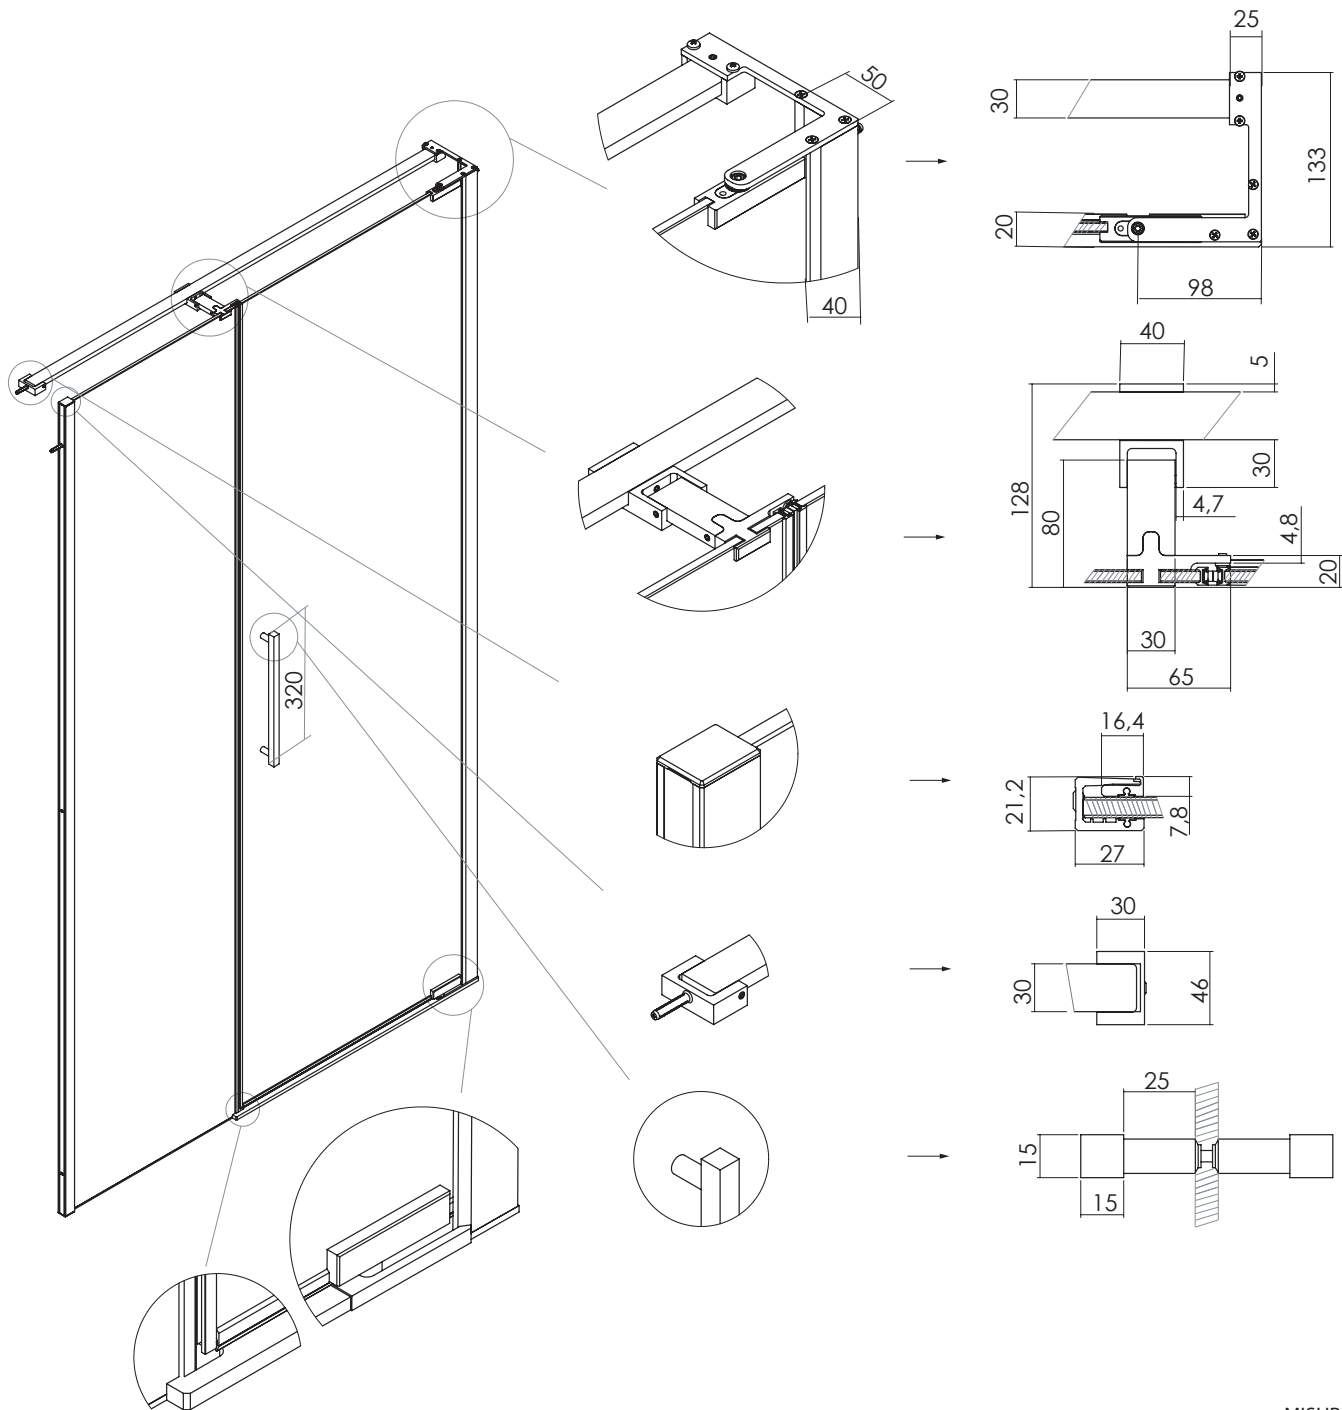

# Z8P2

PORTA UNA ANTA BATTENTE CON FISSO IN LINEA

VETRO TEMPRATO 8MM  
 LARGHEZZA DI SERIE L 97 CM  
 ALTEZZA DI SERIE H 200 CM  
 L MIN 87,5 CM  
 L MAX 160,5 CM  
 H MIN 160 CM  
 H MAX 220 CM

MISURE IN CM DI SERIE	ENTRATA	APERTURA "A"	NUMERO COLLI
97-100,5	55	57	2
117-120,5	55	57	2
137-140,5	55	57	2
157-160,5	55	57	2

MISURE DISEGNO  
TUTTE IN MM