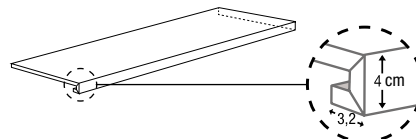

* **angolare CR DX naturale rett.**
33,3x120 (13"x47")
7654606 bianco nat. rett.
7654626 perla nat. rett.
7654636 taupe nat. rett.
7658447 grigio nat. rett.
2

gradone CR lucido rett.
33,3x120 (13"x47")
7659074 bianco luc. rett.
7659098 perla luc. rett.
7659088 taupe luc. rett.
7658499 grigio luc. rett.
4

angolare CR SX lucido rett.
33,3x120 (13"x47")
7659077 bianco luc. rett.
7659097 perla luc. rett.
7659087 taupe luc. rett.
7658497 grigio luc. rett.
2

angolare CR DX lucido rett.
33,3x120 (13"x47")
7659076 bianco luc. rett.
7659096 perla luc. rett.
7659086 taupe luc. rett.
7658496 grigio luc. rett.
2