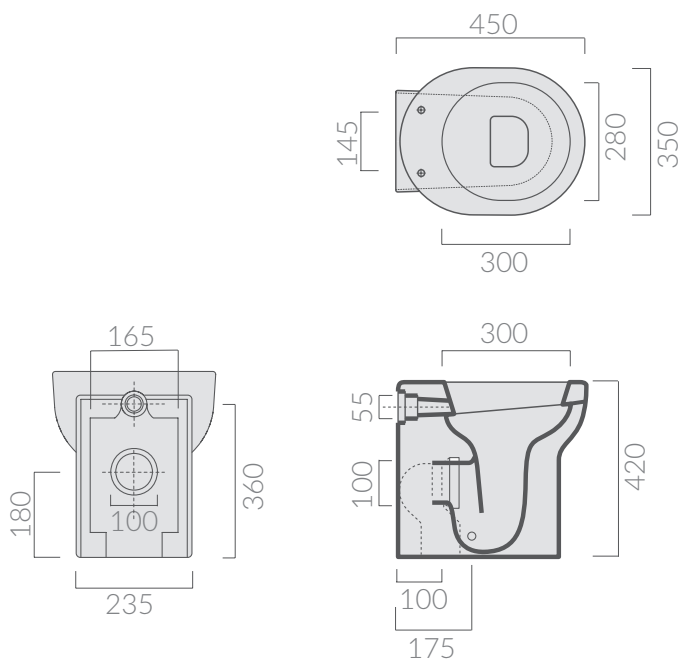

ATTENZIONE/ ATTENTION

Galassia Srl persegue la filosofia di migliorare i prodotti aggiungendo nuovi materiali, innovazioni progettuali e tecnologie produttive. L'azienda si riserva di cambiare

schede tecniche e caratteristiche di funzionamento degli articoli in ogni momento e senza necessità di preavviso. I pesi possono subire variazioni del 20 %

Galassia Srl is constantly improving its products by adding new materials, new projects and modern production technologies. The company reserves the right to change any technical

specifications/dimension and/or operating characteristics of the products at any time and without giving notice. The ceramic items weight may vary up to 20%.