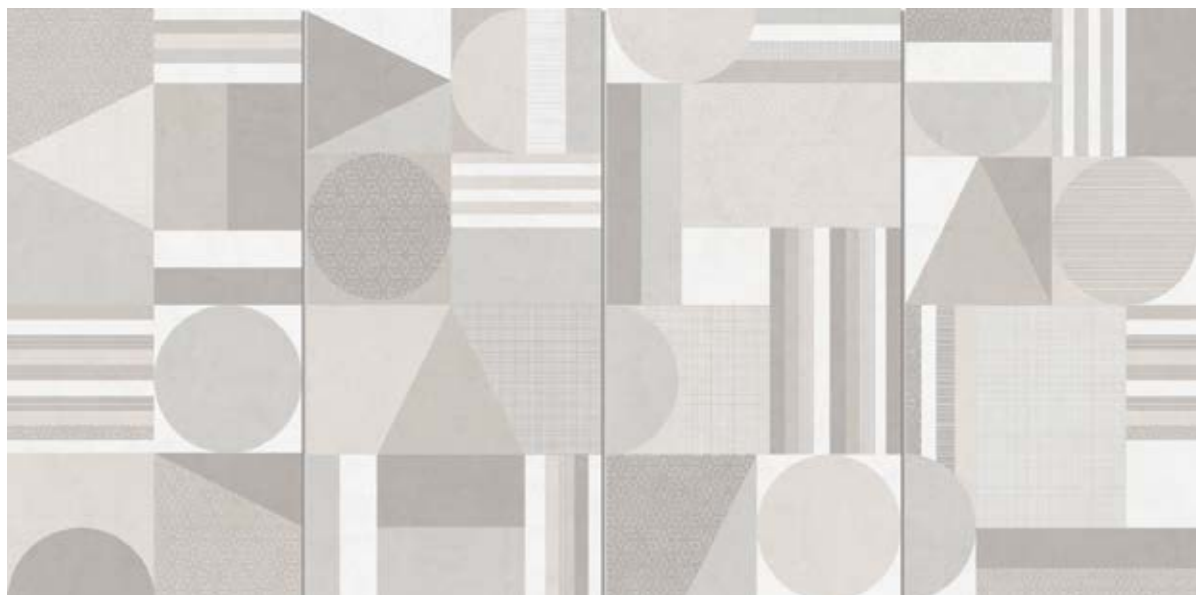

RESINA DECORO

Sviluppo grafico / Design development / Développement graphique / Grafische Entwicklung 61x122,2 cm 24"x48" R
(4 grafiche diverse / 4 different design / 4 graphiques différents / 4 verschiedene Grafische)

Decorsi / Decors / Décors / Dekors

mosaico monocolore 81 tessere 3x3 - 30x30 cm 12"x12" **P73**

teak - 9 bacchette

TEAK RESINA BIANCO

O0N6 30,4x122,2 cm 12"x48" TEAK - R **A121**

TEAK RESINA CENERE

O1N0 30,4x122,2 cm 12"x48" TEAK - R **A121**

TEAK RESINA GRIGIO

O0N7 30,4x122,2 cm 12"x48" TEAK - R **A121**

TEAK RESINA BEIGE

O0N8 30,4x122,2 cm 12"x48" TEAK - R **A121**

TEAK RESINA TORTORA

O0N9 30,4x122,2 cm 12"x48" TEAK - R **A121**

Pezzi Speciali / Special Pieces / Pièces Spéciales / Formteile	battiscopa 6,5x122,2 cm 2 1/2"x48" R P05	elemento "L" monolitico outdoor 15x30x4 cm 6"x12"x1 3/4" R P50	gradino costa retta 34x122,2x4 cm 13"x48"x1 3/4" R P32	gradino costa retta 34x61x4 cm 13"x24"x1 3/4" R P31	vista frontale angolare costa retta dx/sx 34x122,2x4 cm 13"x48"x1 3/4" R P41	vista dal retro angolare costa retta dx/sx 34x34x4 cm 13"x13"x1 3/4" R P40	
	RESINA BIANCO	•		•	•	•	•
RESINA CENERE	•		•	•	•	•	
RESINA GRIGIO	•	•	•	•	•	•	
RESINA BEIGE	•	•	•	•	•	•	
RESINA TORTORA	•	•	•	•	•	•	

Note / Notes / Notes / Anmerkungen
I battiscopa e gli elementi "L" vengono venduti a pz. e a scatola completa. Tutti gli altri pezzi speciali vengono venduti al pezzo. I gradini vengono prodotti solo su ordinazione (tempo minimo di consegna 20 gg lavorativi).
All skirting and monolithic L elements, priced per piece, are sold in full box. All other special trims are sold by piece. Steps are produced only on request (minimum delivery terms of 20 days).
Les plinthes et élément "L" sont vendues la pièce et par boîte complète. Les autres pièces spéciales sont vendus la pièce. Le plat de marche sont produit sur demande (délai minimum de 20 jours).
Die Sockelleisten und Stufen werden pro Stk. und Vollen Kartons verkauft. Stufen und Stufenecken werden nur auf Bestellung produziert (Lieferzeiten mindesten 20 arbeitstagen ab Auftragserteilung).