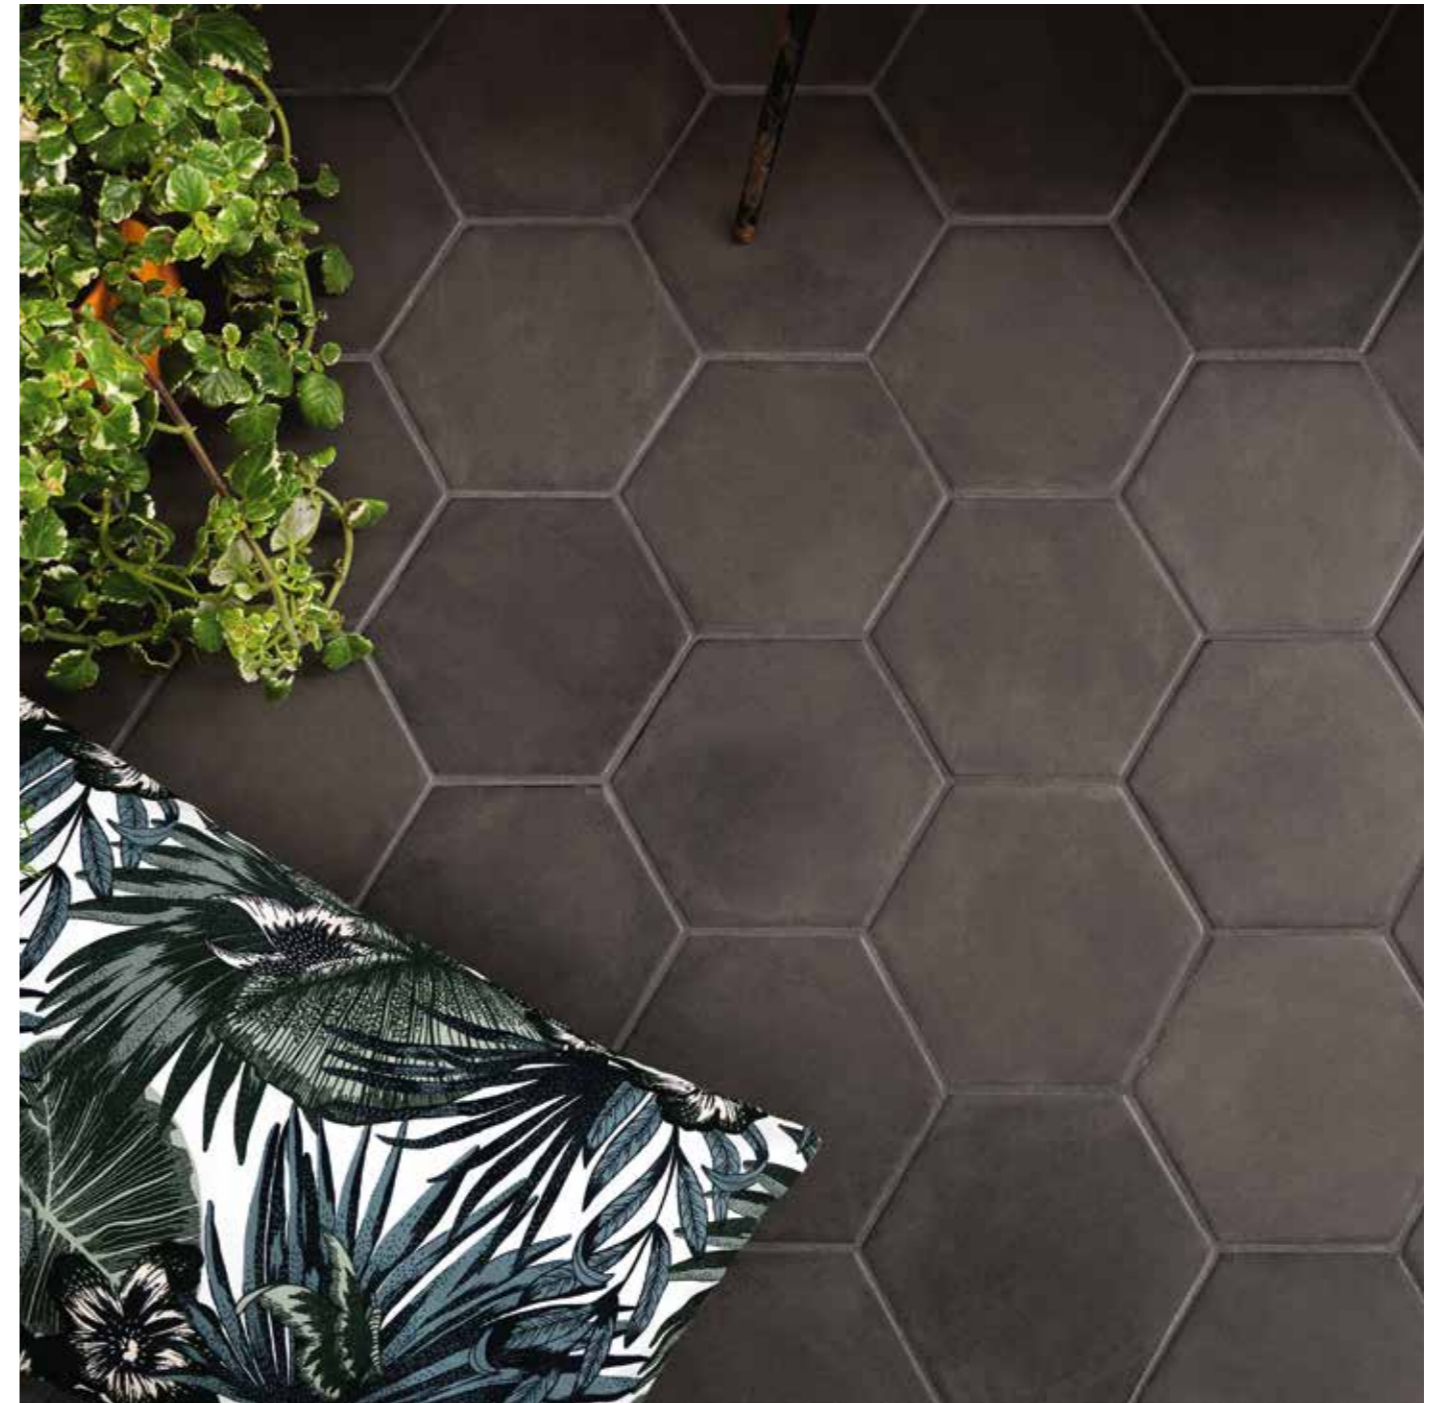

SPESORE
THICKNESS

PEZZI SPECIALI
SPECIAL TRIMS

Terminale
4x30 . 1.6"x12"

Ang. Esterno Terminale
2x4 . 0.8"x1.6"

Ang. Specchio Terminale
4x4 . 1.6"x1.6"

Matita
1,5x30 . 0.6"x12"

Sguscio Matita
1,5x1,5 . 0.6"x0.6"

Profilo Jolly
1,3x30 . 0.4"x12"

Ang. Profilo Jolly
1,3x1,3 . 0.4"x0.4"

Pezzi speciali a richiesta su tutti i colori della gamma.

Special Trims on request on all the colours of the range.

IMBALLI
PACKAGING

Formato Size	Spessore/mm Thickness/mm	Pezzi/Scatola Pieces/Box	m²/Scatola Sq.Mt/Box	Scatole/Pallet Box/Pallet	m²/Pallet Sq.Mt/Pallet	kg/m² Kg/Sq.Mt
14x16 . 5.5"x6.3"	8	33	0,55	102	56,10	18,90

Nero EXA16NE
14x16 . 5.5"x6.3"