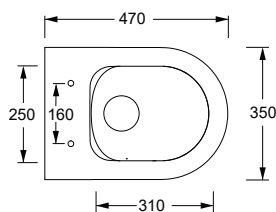

322471..

Lucidi / Shiny

Opachi / Matt

cm 47X35

kg 19

Aliflush/Aliflush

pallet ita 15

pallet ex 25