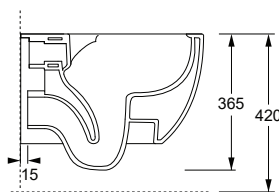

322471..

Lucidi / Shiny

Opachi / Matt

cm 47X35

kg 19

Aliflush/Aliflush

pallet ita 15

pallet ex 25