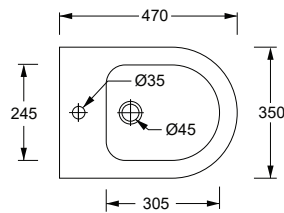

cm 47X35

kg 17,5

Capienza bacino/Basin capacity

lt

pallet ita 15

pallet ex 25