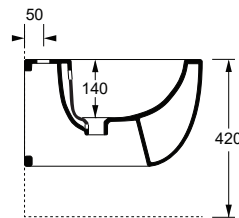

cm 47X35

kg 17,5

Capienza bacino/Basin capacity

lt

pallet ita 15

pallet ex 25