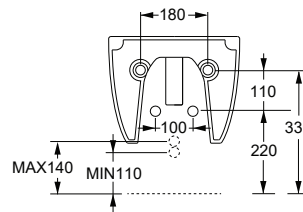

cm 47X35

kg 17,5

Capienza bacino/Basin capacity

lt

pallet ita 15

pallet ex 25