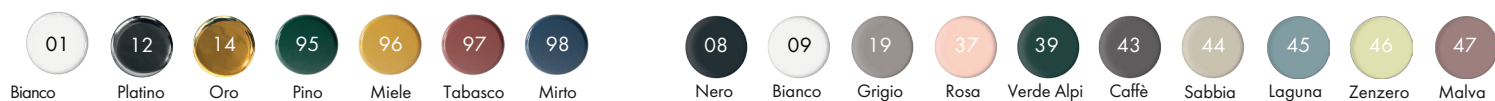

Articolo / Article

COD.

Lavabo Unica 55x35. Installazione ad appoggio.
Unica 55x35 washbasin. Countertop installation.

Bianco Europa / Europa White

32120101

Colorato / Coloured

Specificare il colore al momento dell'ordine

Specify the color when ordering

321201..

Lucidi / Shiny

Opachi / Matt

cm 55x35

kg 10

Capienza Bacino / Basin capacity

lt 16