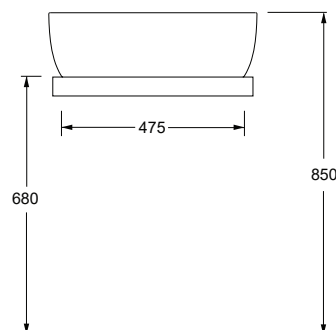

Accessori / Accessories

COD.

Piletta in ceramica scarico libero
Ceramic free flow drain

PIL006

Piletta Up&Down
Up&Down drain

PIL008

COD.

Sifone tondo in ottone finitura cromo
Round brass siphon chrome finish

SIF01

Sifone tondo in ottone finitura nero matt
Round brass siphon black matt finish

SIF01N

TECNICAL SHEET n°: 01	DESIGNER: MASSIMILIANO BRACONI	CODE: 32120101	Alice Ceramica srl Via Sassacci, 17 - 01033 Civita Castellana (VT), Italy Tel [+39] 0761.598.328 [+39] 0761.513.252 Fax [+39]0761.540.352 www.aliceceramica.com - info@aliceceramica.it		
SHEET FORMAT: A4	ISO	REVISION: 00	SCALE: 1:20	DATE: 30/11/2022	
REGULATION: CE EN 14688 / EN31 / Dop-14688*	Pg: 1				
All the measurements respect the tollerances provided by the Alice Ceramica srl.					

* Regulations here shown are exclusively referred to ceramic items