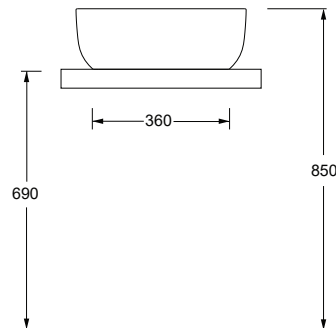

Accessori / Accessories

COD.

Piletta in ceramica scarico libero
Ceramic free flow drain

PIL006

Piletta Up&Down
Up&Down drain

PIL008

COD.

Sifone tondo in ottone finitura cromo
Round brass siphon chrome finish

SIF01

Sifone tondo in ottone finitura nero matt
Round brass siphon black matt finish

SIF01N

TECNICAL SHEET n°: 03	DESIGNER: MASSIMILIANO BRACONI	CODE: 32130101	Alice Ceramica srl Via Sassacci, 17 - 01033 Civita Castellana (VT), Italy Tel [+39] 0761.598.328 [+39] 0761.513.252 Fax [+39]0761.540.352 www.aliceceramica.com - info@aliceceramica.it	
SHEET FORMAT: A4	ISO	REVISION: 00	SCALE: 1:20	DATE: 30/11/2022
REGULATION: EN 14688 / EN31 / Dop-14688*			Pg: 1	
All the measurements respect the tollerances provided by the Alice Ceramica srl.				

* Regulations here shown are exclusively referred to ceramic items