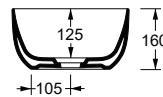

cm 45X31xh16

kg 7,5

Capienza Bacino / Basin capacity

lt 10

pallet ita 42

pallet ex 70