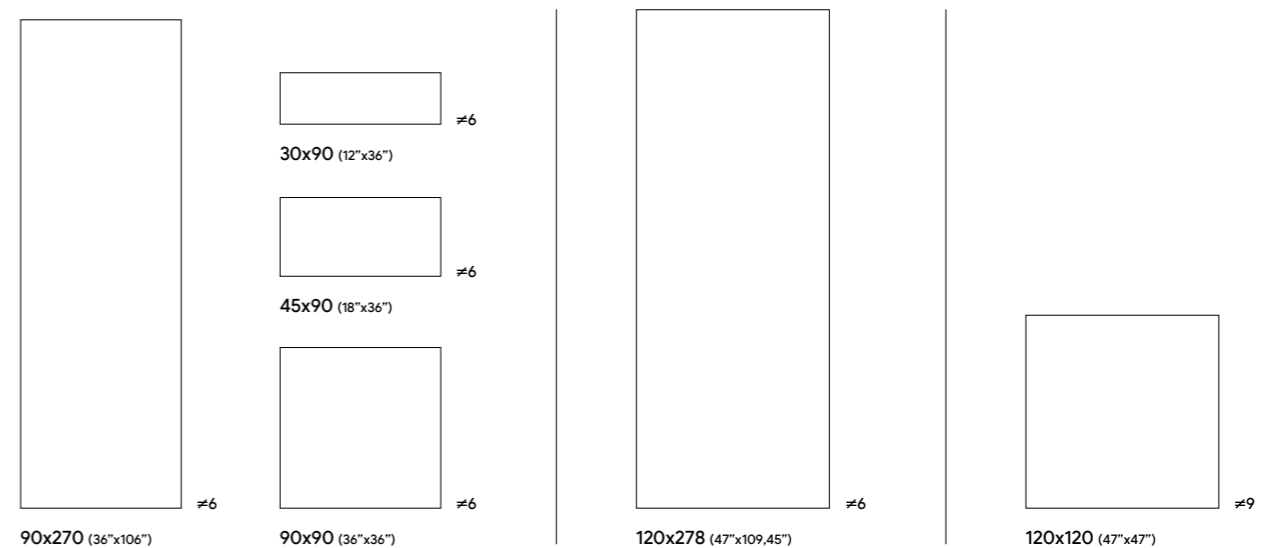

formati modulari

Nuovi grandi formati ampliano le possibilità compositive e le infinite soluzioni di posa. I moduli in spessore sottile 6 mm e la grande lastra 120x120 in spessore 9, rivestono pareti e pavimenti con rigore stilistico e funzionalità impareggiabile.